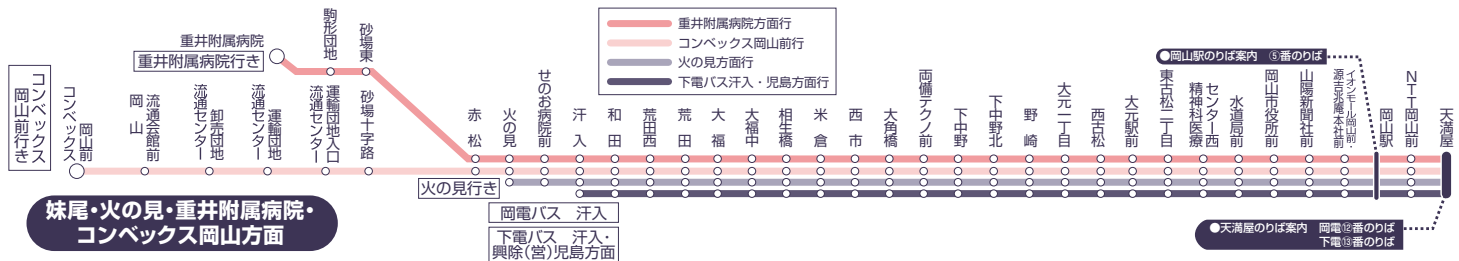

※天満屋バスセンターのりば 岡電バス12番のりば・下電バス13番のりば

お は岡電バス運行
下 は下電バス運行

岡山ローカルカード
ハレカ + 下記の交通系ICカードが使えます

このマークは、交通系ICカード全国相互利用のシンボルマークです。

バスが完全に停止するまで、
そのままお待ちください。