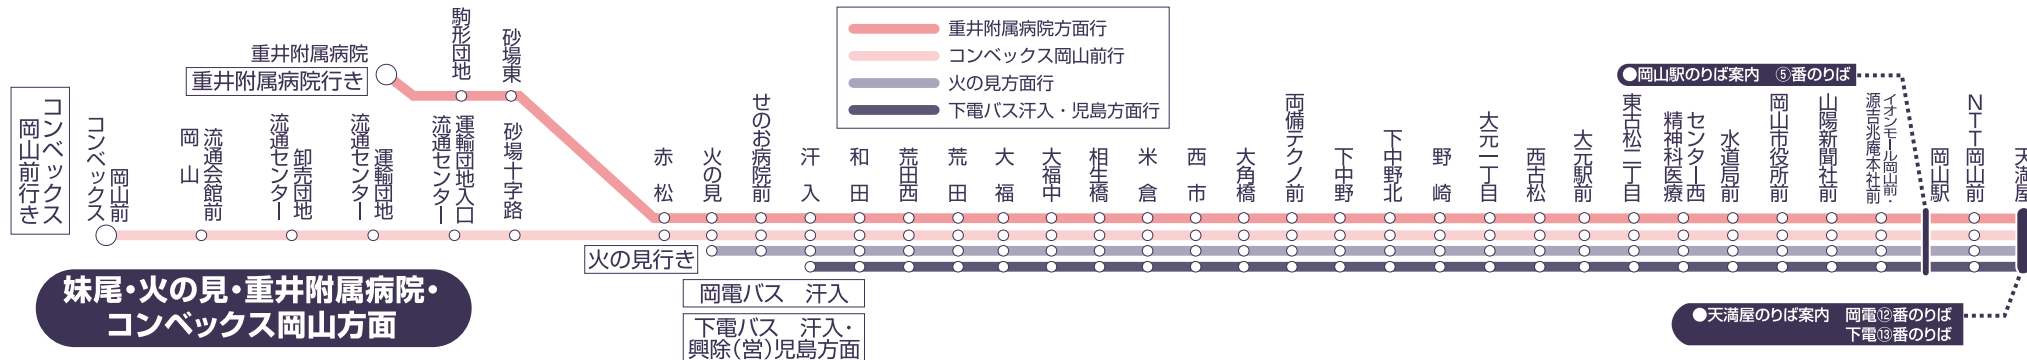

※天満屋バスセンターのりば 岡電バス12番のりば・下電バス13番のりば

お は岡電バス運行
下 は下電バス運行

岡山ローカルカード ハレカ + 下記の交通系ICカードが使えます

このマークは、交通系ICカード全国相互利用のシンボルマークです。

車内事故が年々増加しています。お客様の協力をお願いいたします。

走行中、席を離れると、思わぬ怪我をする場合があります。

バスが完全に停止するまで、そのままお待ちください。

おかでんチャギントン 好評運行中!

世界で唯一の楽しい乗り物のまちづくり

検索 おかでん チャギントン

お問い合わせ: 岡山電気軌道株式会社 086-272-5520