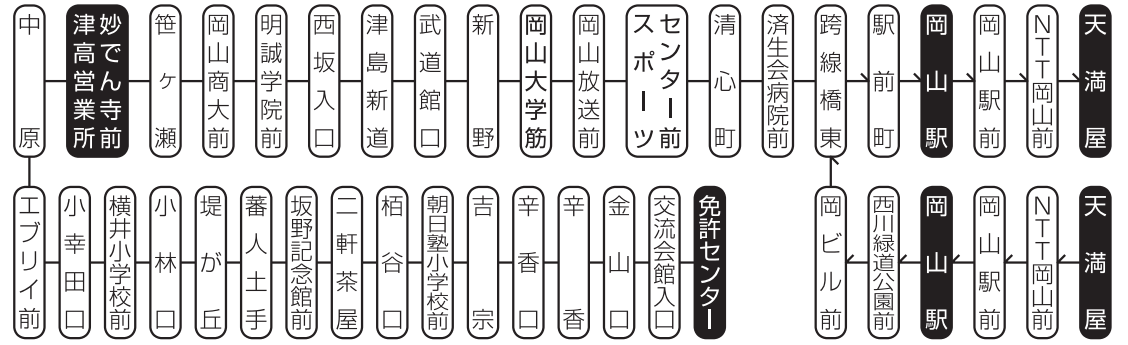

中鉄岡電 共同運行

時刻表

土曜・日祝

2021年4月1日改正

お問い合わせ

中鉄バス ☎ (086) 222-6601

岡電バス ☎ (086) 253-7678

お忘れ物等は各運行会社へお問い合わせ下さい。

免許センター・辛香口線

天満屋 ⑤	岡山駅 ⑦	済生会病院前	津高営業所	妙でん寺前	エブリー前	小幸田口	小林口	二軒茶屋	辛香口	免許センター
7:25	7:33	7:38	7:51	7:52	7:52	7:54	7:57	8:00	8:08	
8:23	8:31	8:36	8:49	8:50	8:50	8:52	8:55	8:58	9:06	
9:24	9:32	9:37	9:50	9:51	9:51	9:53	9:56	9:59	10:07	
10:37	10:45	10:50	11:03	11:04	11:04	11:06	11:10	11:13	11:20	
11:50	11:58	12:03	12:16	12:17	12:17	12:19	12:23	12:26	12:33	
12:50	12:58	13:03	13:17	13:18	13:18	13:20	13:24	13:27	13:34	
14:05	14:13	14:18	14:33	14:35	14:35	14:37	14:41	14:44	14:50	
15:03	15:11	15:16	15:31	15:33	15:33	15:35	15:39	15:42	15:48	
16:14	16:22	16:27	16:42	16:44	16:44	16:46	16:50	16:53	16:59	
17:06	17:14	17:19	17:34	17:36	17:36	17:38	17:42	17:45	17:51	
17:57	18:05	18:10	18:25	18:27	18:27	18:29	18:33	18:37	止	
18:55	19:03	19:08	19:21	19:23	19:23	19:25	19:29	19:34	止	
19:50	19:57	20:02	20:13	20:15	20:15	20:17	20:21	20:25	止	
20:50	20:57	21:01	21:13	21:15	21:15	21:17	21:21	21:25	止	
21:30	21:37	21:41	21:53	21:55	21:55	21:57	22:01	22:05	止	

免許センター	辛香口	二軒茶屋	小林口	小幸田口	エブリー前	津高営業所	妙でん寺前	済生会病院前	岡山駅	天満屋
	6:48	6:51	6:53	6:55	6:56	6:59	7:08	7:15	7:21	
	7:34	7:37	7:39	7:41	7:42	7:45	7:54	8:01	8:07	
8:24	8:29	8:32	8:34	8:36	8:37	8:40	8:51	8:58	9:04	
9:25	9:30	9:33	9:35	9:37	9:38	9:41	9:52	9:59	10:05	
10:31	10:36	10:39	10:41	10:43	10:44	10:47	10:58	11:05	11:11	
11:46	11:51	11:54	11:56	11:58	11:59	12:02	12:13	12:20	12:26	
13:01	13:06	13:09	13:11	13:13	13:14	13:17	13:29	13:36	13:42	
14:11	14:16	14:19	14:21	14:23	14:24	14:27	14:40	14:47	14:53	
15:09	15:14	15:17	15:19	15:21	15:22	15:25	15:38	15:45	15:51	
16:14	16:19	16:22	16:24	16:26	16:27	16:30	16:43	16:50	16:56	
17:14	17:19	17:22	17:24	17:26	17:27	17:30	17:43	17:50	17:56	
18:20	18:25	18:28	18:30	18:32	18:33	18:36	18:47	18:54	19:00	

車内事故が年々増加しています。
お客様のご協力をお願いいたします。
走行中、席を離れると、思わぬ怪我をする場合があります。
**バスが完全に停止するまで、
そのままお待ちください。**

は岡電バスの運行。