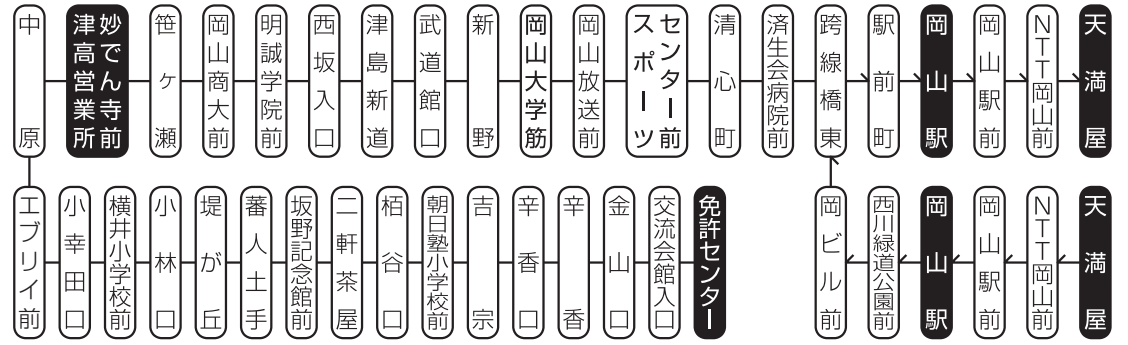

中鉄岡電

共同運行

時刻表

平日

2021年9月1日 改正

Hareca 下記のハレカ+交通系ICカードが使えます。IC (岡山ローカルカード) このマークは交通系ICカード全国相互利用のシンボルマークです

免許センター・辛香口線

天満屋 ⑤	岡山駅 ⑦	済生会病院前	津高営業所	妙でん寺前	エブリー前	小幸田口	小林口	二軒茶屋	辛香口	免許センター
7:02	7:11	7:15	7:31	7:32	7:32	7:34	7:38	7:41	7:49	
—	7:30	=		ノンストップ				=	8:00	
7:33	7:42	7:48	8:04	8:06	8:07	8:09	8:13	8:16	8:24	
—	7:55	=		ノンストップ				=	8:25	
8:05	8:14	8:20	8:34	8:36	8:37	8:39	8:43	8:46	8:54	
8:45	8:53	8:58	9:11	9:13	9:13	9:15	9:19	9:22	9:30	
9:45	9:53	9:58	10:11	10:13	10:13	10:15	10:19	10:22	10:30	
10:42	10:50	10:55	11:08	11:10	11:10	11:12	11:16	11:19	11:27	
11:30	11:38	11:43	11:56	11:58	11:58	12:00	12:04	12:07	12:15	
12:30	12:38	12:43	12:56	12:58	12:58	13:00	13:04	13:07	13:15	
13:42	13:50	13:55	14:08	14:10	14:10	14:12	14:16	14:19	14:27	
14:54	15:02	15:07	15:20	15:22	15:22	15:24	15:28	15:31	15:39	
15:56	16:05	16:11	16:25	16:27	16:27	16:29	16:33	16:36	16:46	
17:00	17:09	17:15	17:29	17:31	17:32	17:34	17:38	17:41	17:48	
17:52	18:01	18:07	18:22	18:24	18:25	18:27	18:31	18:34	18:41	
18:30	18:39	18:45	19:00	19:02	19:03	19:05	19:09	19:14	止	
19:13	19:22	19:27	19:40	19:42	19:43	19:44	19:48	19:53	止	
19:56	20:04	20:09	20:22	20:24	20:25	20:26	20:30	20:36	止	
20:50	20:58	21:03	21:16	21:18	21:18	21:19	21:23	21:30	止	
21:30	21:38	21:43	21:56	21:57	21:57	21:58	22:02	22:10	止	