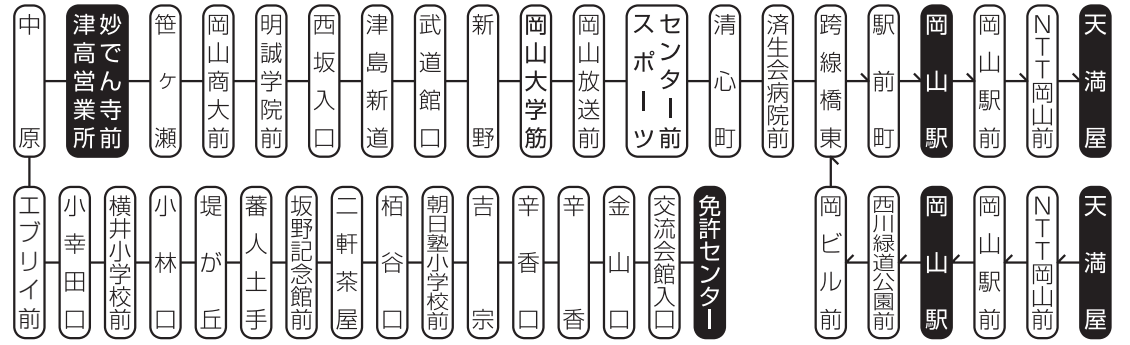

中鉄岡電 共同運行

時刻表

土曜・日祝

2021年4月1日改正

お問い合わせ

中鉄バス ☎ (086) 222-6601

岡電バス ☎ (086) 253-7678

お忘れ物等は各運行会社へお問い合わせ下さい。

免許センター・辛香口線

天満屋 ⑤	岡山駅 ⑦	済生会病院前	津高営業所	妙でん寺前	エブリー前	小幸田口	小林口	二軒茶屋	辛香口	免許センター
7:25	7:33	7:38	7:51	7:52	7:52	7:54	7:57	8:00	8:08	
8:23	8:31	8:36	8:49	8:50	8:50	8:52	8:55	8:58	9:06	
9:24	9:32	9:37	9:50	9:51	9:51	9:53	9:56	9:59	10:07	
10:37	10:45	10:50	11:03	11:04	11:04	11:06	11:10	11:13	11:20	
11:50	11:58	12:03	12:16	12:17	12:17	12:19	12:23	12:26	12:33	
12:50	12:58	13:03	13:17	13:18	13:18	13:20	13:24	13:27	13:34	
14:05	14:13	14:18	14:33	14:35	14:35	14:37	14:41	14:44	14:50	
15:03	15:11	15:16	15:31	15:33	15:33	15:35	15:39	15:42	15:48	
16:14	16:22	16:27	16:42	16:44	16:44	16:46	16:50	16:53	16:59	
17:06	17:14	17:19	17:34	17:36	17:36	17:38	17:42	17:45	17:51	
17:57	18:05	18:10	18:25	18:27	18:27	18:29	18:33	18:37	止	
18:55	19:03	19:08	19:21	19:23	19:23	19:25	19:29	19:34	止	
19:50	19:57	20:02	20:13	20:15	20:15	20:17	20:21	20:25	止	
20:50	20:57	21:01	21:13	21:15	21:15	21:17	21:21	21:25	止	
21:30	21:37	21:41	21:53	21:55	21:55	21:57	22:01	22:05	止	

免許センター	辛香口	二軒茶屋	小林口	小幸田口	エブリー前	津高営業所	妙でん寺前	済生会病院前	岡山駅	天満屋
	6:48	6:51	6:53	6:55	6:56	6:59	7:08	7:15	7:21	
	7:34	7:37	7:39	7:41	7:42	7:45	7:54	8:01	8:07	
8:24	8:29	8:32	8:34	8:36	8:37	8:40	8:51	8:58	9:04	
9:25	9:30	9:33	9:35	9:37	9:38	9:41	9:52	9:59	10:05	
10:31	10:36	10:39	10:41	10:43	10:44	10:47	10:58	11:05	11:11	
11:46	11:51	11:54	11:56	11:58	11:59	12:02	12:13	12:20	12:26	
13:01	13:06	13:09	13:11	13:13	13:14	13:17	13:29	13:36	13:42	
14:11	14:16	14:19	14:21	14:23	14:24	14:27	14:40	14:47	14:53	
15:09	15:14	15:17	15:19	15:21	15:22	15:25	15:38	15:45	15:51	
16:14	16:19	16:22	16:24	16:26	16:27	16:30	16:43	16:50	16:56	
17:14	17:19	17:22	17:24	17:26	17:27	17:30	17:43	17:50	17:56	
18:20	18:25	18:28	18:30	18:32	18:33	18:36	18:47	18:54	19:00	

は岡電バスの運行。

ふるさと岡山再発見
読む旅のススメ
岡電バス

好評発売中
旅行本
岡電バス待望の

電話 086-224-4100