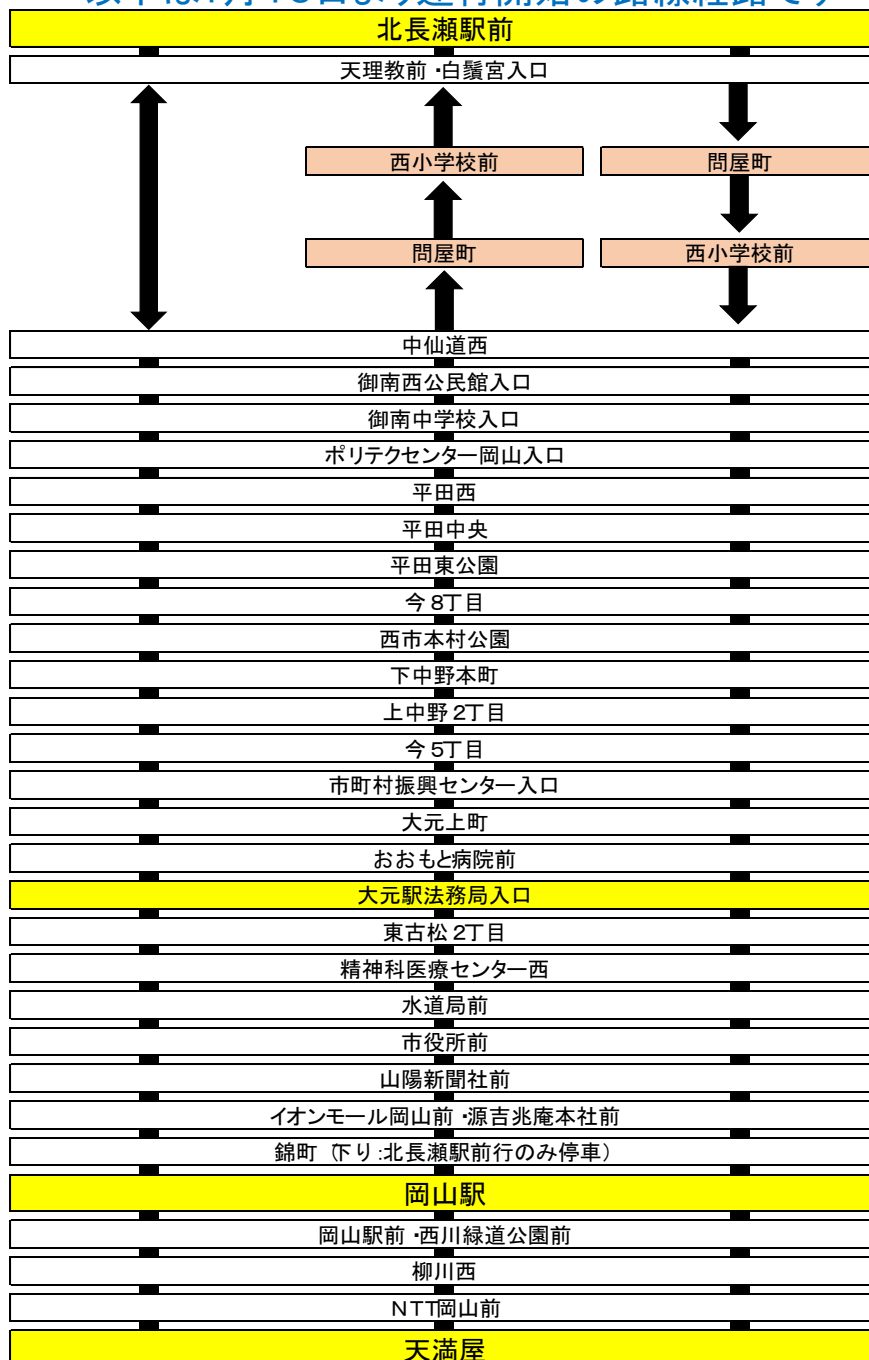

路線経路変更のご案内

いつも岡電バスをご利用いただきありがとうございます。

岡電バスでは平成31年1月16日（水）より、平田経由北長瀬線の路線経路を一部で変更し、多くの便が、問屋町・西小学校経由での運行となります。バスに記載の行先が変更になる便もありますので、バスをご利用の際はご注意ください。

今後とも岡電バスをご利用いただきますようお願い申し上げます。

以下は1月16日より運行開始の路線経路です

岡電バス【天満屋～岡山駅～市役所～平田経由・北長瀬駅線】