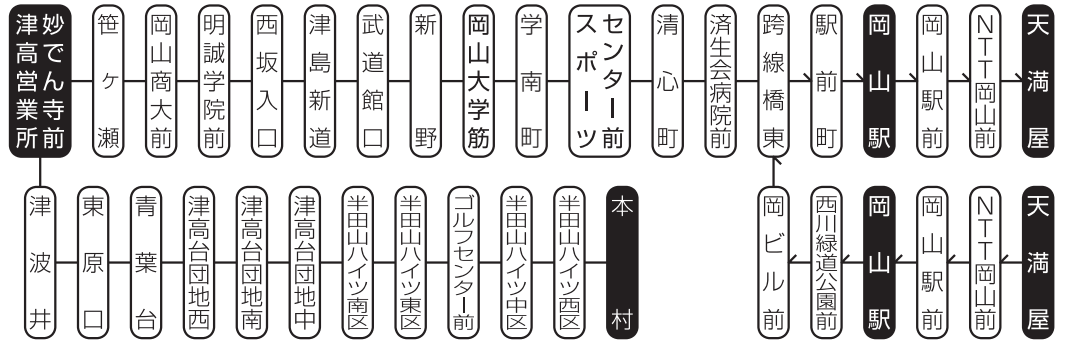

中鉄共同運行 岡電時刻表

平日

半田山ハイツ・津高台団地線

2022年3月1日 改正

天満屋 ⑤	岡山駅 ⑦	済生会病院前	津高営業所前	妙でん寺前	津波井	津高台団地西	津高台団地中	ゴルフセンター前	本村
—	9:03	9:08	9:21	9:22	9:24	9:26	9:29	9:33	
9:15	9:23	9:28	9:41	9:42	9:44	9:46	9:49	9:53	
9:38	9:46	9:51	10:04	10:05	10:07	10:09	10:12	10:16	
10:15	10:23	10:28	10:41	10:42	10:44	10:46	10:49	10:53	
11:06	11:14	11:19	11:32	11:33	11:35	11:37	11:40	11:44	
11:42	11:50	11:55	12:08	12:09	12:11	12:13	12:16	12:20	
12:06	12:14	12:19	12:32	12:33	12:35	12:37	12:40	12:44	
12:42	12:50	12:55	13:08	13:09	13:11	13:13	13:16	13:20	
13:06	13:14	13:19	13:32	13:33	13:35	13:37	13:40	13:44	
13:30	13:38	13:43	13:56	13:57	13:59	14:01	14:04	14:08	
14:06	14:14	14:19	14:32	14:33	14:35	14:37	14:40	14:44	
—	14:38	14:43	14:56	14:57	14:59	15:01	15:04	15:08	
15:06	15:15	15:20	15:33	15:34	15:36	15:38	15:41	15:45	
15:30	15:39	15:44	15:57	15:58	16:00	16:02	16:05	16:09	
16:06	16:15	16:21	16:35	16:36	16:38	16:40	16:43	16:47	
16:30	16:39	16:45	16:59	17:00	17:02	17:04	17:07	17:11	
16:50	16:59	17:05	17:19	17:20	17:22	17:24	17:27	17:31	
17:10	17:19	17:25	17:39	17:40	17:42	17:44	17:47	17:51	
17:27	17:36	17:42	17:57	17:58	18:00	18:02	18:05	18:09	
—	17:55	18:01	18:16	18:17	18:19	18:21	18:24	18:28	
18:00	18:09	18:15	18:31	18:32	18:34	18:36	18:39	18:43	
18:20	18:29	18:35	18:51	18:52	18:54	18:56	18:59	19:03	
18:40	18:49	18:55	19:09	19:10	19:12	19:14	19:17	19:21	
19:00	19:08	19:13	19:26	19:27	19:29	19:31	19:34	19:38	
19:25	19:33	19:38	19:51	19:52	19:54	19:56	19:59	20:03	
20:12	20:20	20:25	20:38	20:39	20:41	20:43	20:46	20:49	
21:10	21:18	21:23	21:36	21:37	21:39	21:41	21:44	21:46	
21:50	21:58	22:03	22:16	22:17	22:19	22:20	22:23	22:26	
22:15	22:22	22:24	22:36	22:37	22:39	22:40	22:43	22:45	