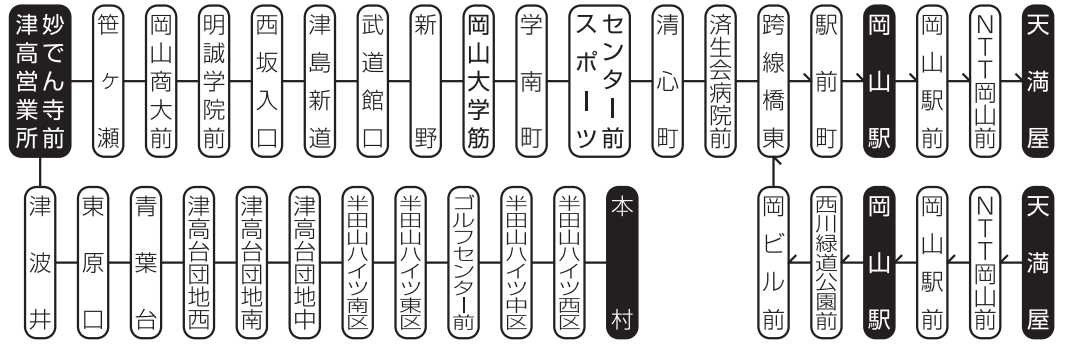

中鉄共同運行 岡電

時刻表

土曜・日祝

半田山ハイツ・津高台団地線

2022年3月1日 改正

お問い合わせ

中鉄バス ☎ (086) 222-6601

岡電バス ☎ (086) 253-7678

お忘れ物等は各運行会社へお問い合わせ下さい。

天満屋⑤	岡山駅⑦	済生会病院前	津高営業所前	津波井	津高台団地西	津高台団地中	ゴルフセンター前	本村
8:59	9:07	9:12	9:25	9:26	9:28	9:29	9:32	9:35
9:36	9:44	9:49	10:02	10:03	10:05	10:06	10:09	10:12
10:15	10:23	10:28	10:41	10:42	10:44	10:45	10:48	10:51
10:55	11:03	11:08	11:21	11:22	11:24	11:25	11:28	11:31
11:25	11:33	11:38	11:51	11:52	11:54	11:55	11:58	12:01
12:10	12:18	12:23	12:36	12:37	12:39	12:40	12:43	12:46
12:40	12:48	12:53	13:07	13:08	13:10	13:11	13:14	13:17
13:25	13:33	13:38	13:52	13:53	13:55	13:57	14:00	14:02
14:10	14:18	14:23	14:38	14:39	14:41	14:43	14:46	14:48
14:40	14:48	14:53	15:08	15:09	15:11	15:13	15:16	15:18
15:08	15:16	15:21	15:36	15:37	15:39	15:41	15:44	15:46
15:34	15:42	15:47	16:02	16:03	16:05	16:07	16:10	16:12
15:59	16:07	16:12	16:27	16:28	16:30	16:32	16:35	16:37
16:38	16:46	16:51	17:06	17:07	17:09	17:11	17:14	17:16
17:17	17:25	17:30	17:45	17:46	17:48	17:50	17:53	17:55
17:43	17:51	17:56	18:11	18:12	18:14	18:16	18:19	18:21
18:10	18:18	18:23	18:38	18:39	18:41	18:43	18:46	18:48
18:40	18:48	18:53	19:08	19:09	19:11	19:13	19:16	19:18
19:30	19:37	19:42	19:53	19:54	19:56	19:57	20:00	20:03
20:10	20:17	20:22	20:33	20:34	20:36	20:37	20:40	20:43
—	21:17	21:21	21:33	21:34	21:35	21:36	21:39	21:43
21:55	22:02	22:06	22:18	22:19	22:20	22:21	22:24	22:28

本村	ゴルフセンター前	津高台団地中	津高台団地西	津波井	津高営業所前	済生会病院前	岡山駅	天満屋
6:19	6:20	6:23	6:24	6:26	6:28	6:37	6:44	6:50
6:38	6:39	6:42	6:43	6:45	6:47	6:56	7:03	7:09
7:01	7:02	7:05	7:06	7:08	7:11	7:20	7:27	7:33
7:24	7:25	7:28	7:29	7:31	7:34	7:43	7:50	7:56
7:46	7:47	7:50	7:51	7:53	7:56	8:05	8:12	8:18
8:08	8:09	8:12	8:13	8:15	8:18	8:27	8:34	8:40
8:19	8:20	8:23	8:24	8:26	8:29	8:40	8:47	8:53
8:42	8:43	8:46	8:47	8:49	8:52	9:03	9:10	9:16
9:06	9:07	9:10	9:11	9:13	9:16	9:27	9:34	9:40
9:44	9:45	9:48	9:49	9:51	9:54	10:05	10:12	10:18
10:13	10:14	10:17	10:18	10:20	10:23	10:34	10:41	10:47
10:56	10:57	11:00	11:01	11:03	11:06	11:17	11:24	11:30
11:26	11:27	11:30	11:31	11:33	11:36	11:47	11:54	12:00
12:10	12:11	12:14	12:15	12:17	12:20	12:32	12:39	12:45
12:40	12:41	12:44	12:45	12:47	12:50	13:02	13:09	13:15
13:10	13:11	13:14	13:15	13:17	13:20	13:33	13:39	13:45
13:39	13:40	13:43	13:44	13:46	13:49	14:02	14:09	14:15
14:22	14:23	14:26	14:27	14:29	14:32	14:45	14:52	14:58
14:48	14:49	14:52	14:53	14:55	14:58	15:11	15:18	15:24
15:26	15:27	15:30	15:31	15:33	15:36	15:49	15:56	16:02
15:52	15:53	15:56	15:57	15:59	16:02	16:15	16:22	16:28
16:31	16:32	16:35	16:36	16:38	16:41	16:54	17:01	17:07
16:56	16:57	17:00	17:01	17:03	17:06	17:19	17:26	17:32
17:31	17:32	17:35	17:36	17:38	17:41	17:52	18:01	止
17:56	17:57	18:00	18:01	18:03	18:06	18:17	18:24	18:30
18:42	18:43	18:46	18:47	18:49	18:52	19:03	19:10	19:16
19:14	19:15	19:18	19:19	19:21	19:24	19:35	19:42	止
19:48	19:49	19:52	19:53	19:55	19:58	20:07	20:14	止
20:38	20:39	20:42	20:43	20:45	20:48	20:57	21:04	21:10

車内事故が年々増加しています。
お客様のご協力をお願いいたします。

走行中、席を離れると、思わぬ怪我をする場合があります。

**バスが完全に停止するまで、
そのままお待ちください。**

太字は中鉄バス 細字は岡電バスの運行。