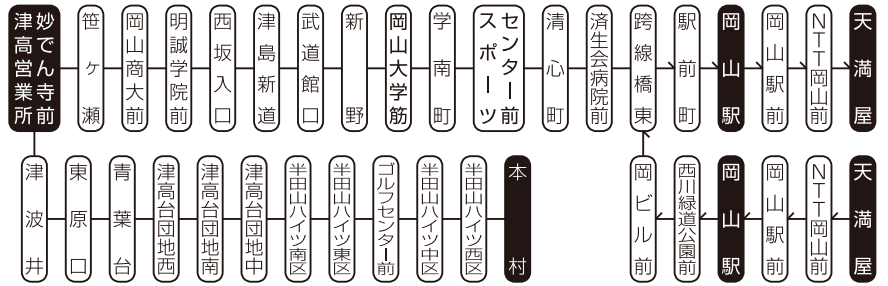

中鉄 共同運行 岡電

時刻表

土曜・日祝

半田山ハイツ・津高台団地線

お問い合わせ

中鉄バス ☎ (086) 222-6601

岡電バス ☎ (086) 253-7678

お忘れ物等は各運行会社へお問い合わせ下さい。

2024年3月16日改正

天満屋 ⑤	岡山駅 ⑦	済生会病院前	津高営業所前	妙でん寺前	津波井	津高台団地西	津高台団地中	ゴルフセンター前	本村
9:04	9:12	9:17	9:30	9:31	9:33	9:34	9:37	9:40	
10:04	10:12	10:17	10:30	10:31	10:33	10:34	10:37	10:40	
10:49	10:57	11:02	11:15	11:16	11:18	11:19	11:22	11:25	
11:49	11:57	12:02	12:15	12:16	12:18	12:19	12:22	12:25	
12:49	12:57	13:02	13:16	13:17	13:19	13:20	13:23	13:26	
13:49	13:57	14:02	14:16	14:17	14:19	14:20	14:23	14:26	
14:19	14:27	14:32	14:46	14:47	14:49	14:50	14:53	14:56	
15:04	15:12	15:17	15:32	15:33	15:35	15:36	15:39	15:42	
15:32	15:40	15:45	16:00	16:01	16:03	16:04	16:07	16:10	
16:05	16:13	16:18	16:33	16:34	16:36	16:37	16:40	16:43	
16:34	16:42	16:47	17:02	17:03	17:05	17:06	17:09	17:12	
17:04	17:12	17:17	17:32	17:33	17:35	17:36	17:39	17:42	
18:04	18:12	18:17	18:32	18:33	18:35	18:36	18:39	18:42	
18:34	18:42	18:47	19:02	19:03	19:05	19:06	19:09	19:12	
19:04	19:11	19:15	19:27	19:28	19:30	19:31	19:34	19:37	
19:49	19:56	20:00	20:12	20:13	20:15	20:16	20:19	20:22	
20:44	20:51	20:55	21:07	21:08	21:10	21:11	21:14	21:17	
21:24	21:31	21:35	21:47	21:48	21:50	21:51	21:54	21:57	

本村	ゴルフセンター前	津高台団地中	津高台団地西	津波井	津高営業所前	妙でん寺前	済生会病院前	岡山駅	天満屋
6:21	6:22	6:25	6:26	6:28	6:30	6:41	6:48	6:54	
6:52	6:53	6:56	6:57	6:59	7:00	7:11	7:18	7:24	
7:20	7:21	7:24	7:25	7:27	7:30	7:41	7:48	7:54	
7:50	7:51	7:54	7:55	7:57	8:00	8:11	8:18	8:24	
8:35	8:36	8:39	8:40	8:42	8:45	8:56	9:03	9:09	
9:05	9:06	9:09	9:10	9:12	9:15	9:26	9:33	9:39	
9:50	9:51	9:54	9:55	9:57	10:00	10:11	10:18	10:24	
10:20	10:21	10:24	10:25	10:27	10:30	10:41	10:48	10:54	
10:50	10:51	10:54	10:55	10:57	11:00	11:11	11:18	11:24	
11:20	11:21	11:24	11:25	11:27	11:30	11:41	11:48	11:54	
11:50	11:51	11:54	11:55	11:57	12:00	12:11	12:19	12:25	
12:50	12:51	12:54	12:55	12:57	13:00	13:11	13:20	13:26	
13:20	13:21	13:24	13:25	13:27	13:30	13:41	13:50	13:56	
13:50	13:51	13:54	13:55	13:57	14:00	14:11	14:20	14:26	
14:20	14:21	14:24	14:25	14:27	14:30	14:41	14:50	14:56	
14:50	14:51	14:54	14:55	14:57	15:00	15:11	15:20	15:26	
15:19	15:20	15:23	15:24	15:26	15:29	15:40	15:49	15:55	
16:05	16:06	16:09	16:10	16:12	16:15	16:26	16:35	16:41	
16:35	16:36	16:39	16:40	16:42	16:45	16:56	17:05	17:11	
17:20	17:21	17:24	17:25	17:27	17:30	17:41	17:50	17:56	
17:50	17:51	17:54	17:55	17:57	18:00	18:11	18:18	18:24	
18:50	18:51	18:54	18:55	18:57	19:00	19:11	19:18	止	
19:20	19:21	19:24	19:25	19:27	19:30	19:41	19:46	19:52	
19:55	19:56	19:59	20:00	20:02	20:05	20:16	20:21	20:27	
20:35	20:36	20:39	20:40	20:42	20:45	20:56	21:01	21:07	

車内事故が年々増加しています。
お客様のご協力をお願いいたします。
走行中、席を離れると、思わぬ怪我をする場合があります。
**バスが完全に停止するまで、
そのままでお待ちください。**

太字は中鉄バス 細字は岡電バスの運行。