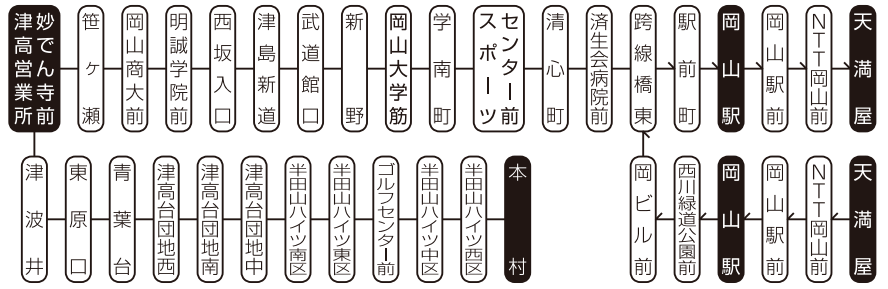

# 中鉄共同運行 岡電

# 半田山ハイツ・津高台団地線

2024年3月16日改正

Hareca 下記のハレカ+交通系ICカードが使えます。IC (岡山ローカルカード) このマークは、交通系ICカード全国相互利用のシンボルマークです。

天満屋⑤	岡山駅⑦	済生会病院前	津高営業所前	妙でん寺前	津波井	津高台団地西	津高台団地中	ゴルフセンター前	本村
—	9:13	9:18	9:31	9:32	9:34	9:36	9:39	9:43	
9:40	9:48	9:53	10:06	10:07	10:09	10:11	10:14	10:18	
<b>10:30</b>	<b>10:38</b>	<b>10:43</b>	<b>10:56</b>	<b>10:57</b>	<b>10:59</b>	<b>11:01</b>	<b>11:04</b>	<b>11:08</b>	
11:06	11:14	11:19	11:32	11:33	11:35	11:37	11:40	11:44	
11:54	12:02	12:07	12:20	12:21	12:23	12:25	12:28	12:32	
12:18	12:26	12:31	12:44	12:45	12:47	12:49	12:52	12:56	
—	13:02	13:07	13:20	13:21	13:23	13:25	13:28	13:32	
13:30	13:38	13:43	13:56	13:57	13:59	14:01	14:04	14:08	
14:18	14:26	14:31	14:44	14:45	14:47	14:49	14:52	14:56	
14:42	14:50	14:55	15:08	15:09	15:11	15:13	15:16	15:20	
15:18	15:26	15:31	15:45	15:46	15:48	15:50	15:53	15:57	
16:06	16:15	16:21	16:35	16:36	16:38	16:40	16:43	16:47	
16:30	16:39	16:45	16:59	17:00	17:02	17:04	17:07	17:11	
—	16:59	17:05	17:19	17:20	17:22	17:24	17:27	17:31	
—	17:19	17:25	17:39	17:40	17:42	17:44	17:47	17:51	
17:27	17:36	17:42	17:57	17:58	18:00	18:02	18:05	18:09	
17:47	17:56	18:02	18:17	18:18	18:20	18:22	18:25	18:29	
18:16	18:25	18:31	18:47	18:48	18:50	18:52	18:55	18:59	
—	18:47	18:53	19:07	19:08	19:10	19:12	19:15	19:19	
19:12	19:20	19:25	19:38	19:39	19:41	19:43	19:46	19:50	
20:00	20:08	20:13	20:26	20:27	20:29	20:31	20:34	20:38	
20:52	21:00	21:05	21:18	21:19	21:21	21:23	21:26	21:28	
—	<b>22:00</b>	<b>22:05</b>	<b>22:18</b>	<b>22:19</b>	<b>22:21</b>	<b>22:23</b>	<b>22:26</b>	<b>22:28</b>	