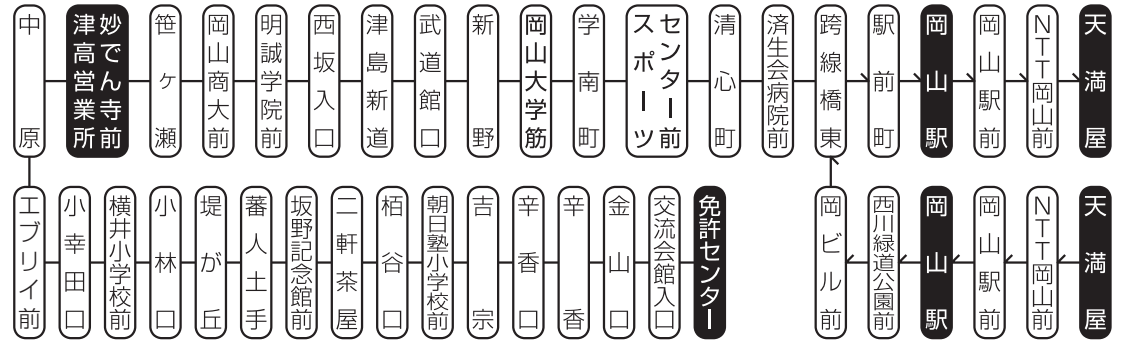

中鉄岡電

共同運行

時刻表

土曜・日祝

2022年3月1日改正

お問い合わせ

中鉄バス ☎ (086) 222-6601

岡電バス ☎ (086) 253-7678

お忘れ物等は各運行会社へお問い合わせ下さい。

免許センター・辛香口線

天満屋 ⑤	岡山駅 ⑦	済生会病院前	津高営業所	妙でん寺前	エブリー前	小幸田口	小林口	二軒茶屋	辛香口	免許センター
7:26	7:34	7:39	7:52	7:53	7:53	7:55	7:58	8:01	8:09	
8:23	8:31	8:36	8:49	8:50	8:50	8:52	8:55	8:58	9:06	
9:24	9:32	9:37	9:50	9:51	9:51	9:53	9:56	9:59	10:07	
10:41	10:49	10:54	11:07	11:08	11:08	11:10	11:14	11:17	11:24	
11:40	11:48	11:53	12:06	12:07	12:07	12:09	12:13	12:16	12:23	
12:55	13:03	13:08	13:22	13:23	13:23	13:25	13:29	13:32	13:39	
13:55	14:03	14:08	14:23	14:25	14:25	14:27	14:31	14:34	14:40	
14:55	15:03	15:08	15:23	15:25	15:25	15:27	15:31	15:34	15:40	
16:12	16:20	16:25	16:40	16:42	16:42	16:44	16:48	16:51	16:57	
17:04	17:12	17:17	17:32	17:34	17:34	17:36	17:40	17:43	17:49	
17:56	18:04	18:09	18:24	18:26	18:26	18:28	18:32	18:36	止	
18:55	19:03	19:08	19:21	19:23	19:23	19:25	19:29	19:34	止	
19:50	19:57	20:02	20:13	20:15	20:15	20:17	20:21	20:25	止	
20:50	20:57	21:01	21:13	21:15	21:15	21:17	21:21	21:25	止	
21:30	21:37	21:41	21:53	21:55	21:55	21:57	22:01	22:05	止	

免許センター	辛香口	二軒茶屋	小林口	小幸田口	エブリー前	津高営業所	妙でん寺前	済生会病院前	岡山駅	天満屋
	6:48	6:51	6:53	6:55	6:56	6:59	7:08	7:15	7:21	
	7:34	7:37	7:39	7:41	7:42	7:45	7:54	8:01	8:07	
8:24	8:29	8:32	8:34	8:36	8:37	8:40	8:51	8:58	9:04	
9:25	9:30	9:33	9:35	9:37	9:38	9:41	9:52	9:59	10:05	
10:35	10:40	10:43	10:45	10:47	10:48	10:51	11:02	11:09	11:15	
11:49	11:54	11:57	11:59	12:01	12:02	12:05	12:16	12:24	12:30	
12:49	12:54	12:57	12:59	13:01	13:02	13:05	13:17	13:24	13:30	
14:03	14:08	14:11	14:13	14:15	14:16	14:19	14:32	14:39	14:45	
15:07	15:12	15:15	15:17	15:19	15:20	15:23	15:36	15:43	15:49	
16:12	16:17	16:20	16:22	16:24	16:25	16:28	16:41	16:48	16:54	
17:14	17:19	17:22	17:24	17:26	17:27	17:30	17:43	17:50	17:56	
18:20	18:25	18:28	18:30	18:32	18:33	18:36	18:47	18:54	19:00	

は岡電バスの運行。

ふるさと岡山再発見

読む旅のススメ

岡電バス

電話 086-224-4100

岡電バス待望の
好評発売中
旅行本