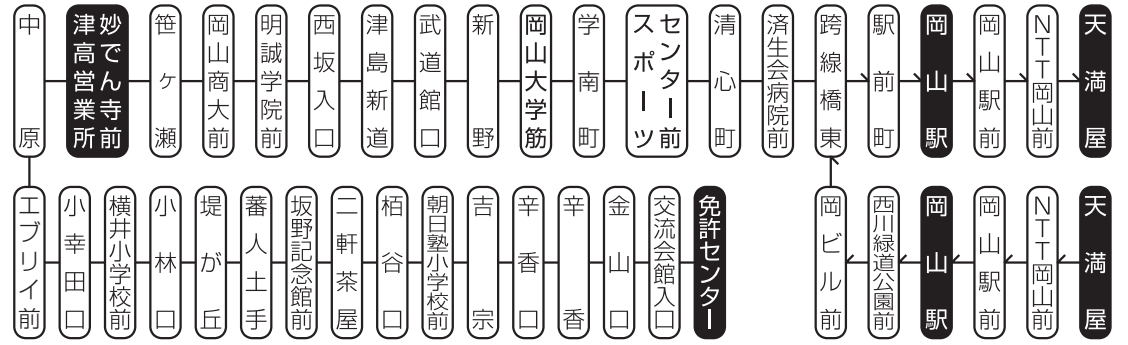

中鉄岡電

共同運行

時刻表

平日

2022年3月1日 改正

Hareca 下記のハレカ+交通系ICカードが使えます。IC (岡山ローカルカード) このマークは交通系ICカード全国相互利用のシンボルマークです

免許センター・辛香口線

天満屋 ⑤	岡山駅 ⑦	済生会病院前	津高営業所	妙でん寺前	エブリイ前	小幸田口	小林口	二軒茶屋	辛香口	免許センター
7:05	7:14	7:18	7:34	7:35	7:35	7:37	7:41	7:44	7:52	
—	7:30	=			ノンストップ			=	8:00	
7:33	7:42	7:48	8:04	8:06	8:07	8:09	8:13	8:16	8:24	
—	8:00	=			ノンストップ			=	8:30	
8:15	8:24	8:30	8:44	8:46	8:47	8:49	8:53	8:56	9:04	
8:45	8:53	8:58	9:11	9:13	9:13	9:15	9:19	9:22	9:30	
9:50	9:58	10:03	10:16	10:18	10:18	10:20	10:24	10:27	10:35	
10:41	10:49	10:54	11:07	11:09	11:09	11:11	11:15	11:18	11:26	
11:30	11:38	11:43	11:56	11:58	11:58	12:00	12:04	12:07	12:15	
12:30	12:38	12:43	12:56	12:58	12:58	13:00	13:04	13:07	13:15	
13:42	13:50	13:55	14:08	14:10	14:10	14:12	14:16	14:19	14:27	
14:54	15:02	15:07	15:20	15:22	15:22	15:24	15:28	15:31	15:39	
15:54	16:03	16:09	16:23	16:25	16:25	16:27	16:31	16:34	16:43	
17:00	17:09	17:15	17:29	17:31	17:32	17:34	17:38	17:41	17:48	
17:52	18:01	18:07	18:22	18:24	18:25	18:27	18:31	18:34	18:41	
18:30	18:39	18:45	19:00	19:02	19:03	19:05	19:09	19:14	止	
19:13	19:22	19:27	19:40	19:42	19:43	19:44	19:48	19:53	止	
19:56	20:04	20:09	20:22	20:24	20:25	20:26	20:30	20:36	止	
20:50	20:58	21:03	21:16	21:18	21:18	21:19	21:23	21:30	止	
21:30	21:38	21:43	21:56	21:57	21:57	21:58	22:02	22:10	止	