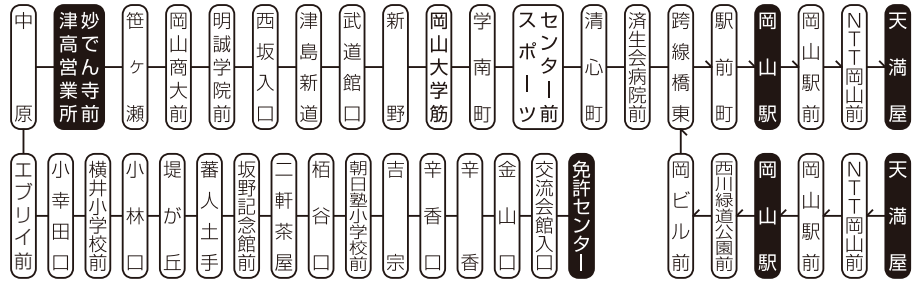

お問い合わせ

中鉄バス ☎ (086) 222-6601

岡電バス ☎ (086) 253-7678

お忘れ物等は各運行会社へお問い合わせ下さい。

2024年3月16日改正

天満屋⑤	岡山駅⑦	済生会病院前	津高営業所	妙でん寺前	エブリイ前	小幸田口	小林口	二軒茶屋	辛香口	免許センター
7:19	7:27	7:32	7:45	7:46	7:47	7:49	7:52	7:57	8:02	
8:19	8:27	8:32	8:45	8:46	8:47	8:49	8:52	8:57	9:02	
9:19	9:27	9:32	9:45	9:46	9:47	9:49	9:52	9:57	10:02	
10:19	10:27	10:32	10:45	10:46	10:47	10:49	10:52	10:57	11:02	
11:19	11:27	11:32	11:45	11:46	11:47	11:49	11:52	11:57	12:02	
12:19	12:27	12:32	12:45	12:46	12:47	12:49	12:52	12:57	13:02	
13:19	13:27	13:32	13:46	13:47	13:48	13:50	13:53	13:58	14:03	
14:34	14:42	14:47	15:02	15:04	15:04	15:06	15:09	15:14	15:19	
15:47	15:55	16:00	16:15	16:17	16:17	16:19	16:22	16:27	16:32	
17:19	17:27	17:32	17:47	17:49	17:49	17:51	17:54	17:59	18:04	
18:19	18:27	18:32	18:47	18:49	18:49	18:51	18:54	18:59	止	
19:19	19:26	19:30	19:42	19:44	19:44	19:46	19:49	19:54	止	
20:04	20:11	20:15	20:27	20:29	20:29	20:31	20:34	20:39	止	
21:04	21:11	21:15	21:27	21:29	21:29	21:31	21:34	21:39	止	

免許センター	辛香口	二軒茶屋	小林口	小幸田口	エブリイ前	津高営業所	妙でん寺前	済生会病院前	岡山駅	天満屋
	6:34	6:37	6:39	6:41	6:42	6:45	6:56	7:03	7:09	
	7:34	7:37	7:39	7:41	7:42	7:45	7:56	8:03	8:09	
	8:14	8:19	8:22	8:24	8:26	8:30	8:41	8:48	8:54	
	9:14	9:19	9:22	9:24	9:26	9:30	9:41	9:48	9:54	
	10:29	10:34	10:37	10:39	10:41	10:42	10:45	10:56	11:03	11:09
	11:29	11:34	11:37	11:39	11:41	11:42	11:45	11:56	12:04	12:10
	12:29	12:34	12:37	12:39	12:41	12:42	12:45	12:56	13:05	13:11
	13:29	13:34	13:37	13:39	13:41	13:42	13:45	13:56	14:05	14:11
	14:31	14:36	14:39	14:41	14:43	14:44	14:47	14:58	15:07	15:13
	15:44	15:49	15:52	15:54	15:56	15:57	16:00	16:11	16:20	16:26
	16:46	16:51	16:54	16:56	16:58	16:59	17:02	17:13	17:22	17:28
	18:16	18:21	18:24	18:26	18:28	18:29	18:32	18:43	18:50	18:56