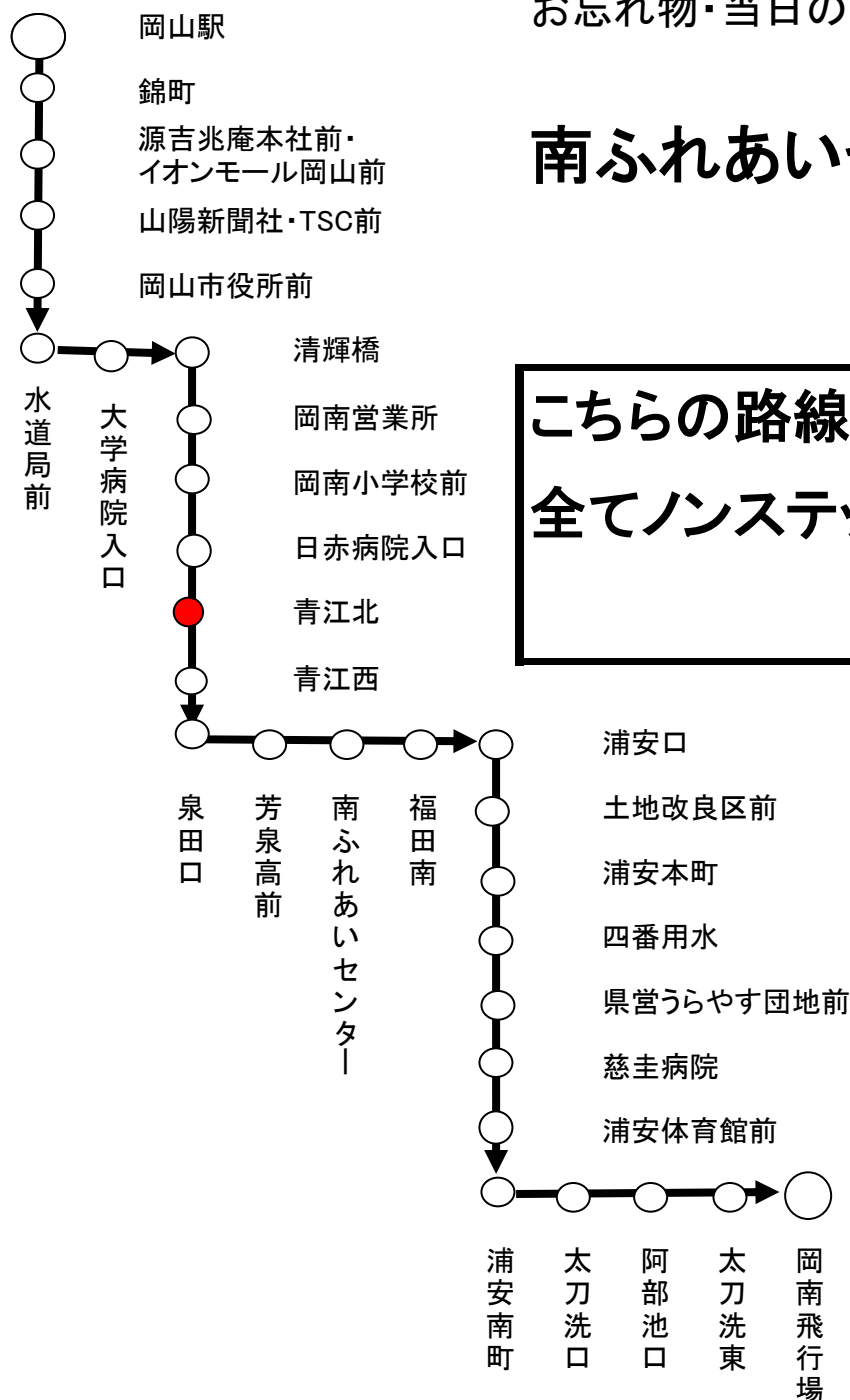

岡山駅 行き

青江北
停留所予定時刻表
2024年3月16日 改正

平日(月~金)				土日祝日			
時刻	1	天満屋経由		2	市役所経由		
6	両	18		お	51		
7	両	両	お 両	お	45		
8	お	両	両 お	お	47		
9	お	両	両				
10	お	両	お	お	01		
11	両	お	両	お	54		
12	両	お					
13	両	お		お	39		
14	両	お	両				
15	お	両		お	29		
16	お	両	両 お				
17	両	お	両				
18	★	両	お				
19	★	両	★ 両				両= 両備バス運行 お= 岡電バス運行 ★= 岡電バス運行 岡南営業所止め
20	お	36					
21	両	★	36				
22							
6				お	55		
7	両	お	両	お	56		
8	両	両	お				
9	両	お	両				
10	お	両	お	お	01		
11	両	お	両	お	48		
12	両	両					
13	両	お		お	39		
14	両	両					
15	両	お		お	29		
16	両	お	両				
17	お	両	お				
18	両	お	両 ★		56		
19	両	31					両= 両備バス運行 お= 岡電バス運行 ★= 岡電バス運行 岡南営業所止め
20	お	両	54				
21							
22							

8月13日～15日は日祝ダイヤで運行いたします。

土日祝 時刻表

両備バス 国道30号線（大東・藤田・灘崎・玉野市 方面）						岡電バス 大東 方面					
		532	深山公園入口 行	533	玉野市役所前 行	535	荘内 経由 渋川 行	537	荘内 経由 宇野駅 行	51	大東 行
6											
7									15 37		
8			00			41			21		
9					21				01 42		
10		43	02						22		
11		33							03		
12		04 ○35									
13		○印…深山公園でシーバス接続				05			35		
14			05			35					
15			20			40			00		
16				20					00 40		
17						00 40			20 59		
18				19					38		
19					08				42		
20			17			49					
21		バスの現在地や遅れがわかる！ 【Bus Vision(バスビジョン)】				49旭橋通り止					
22											

○毎度ご乗車ありがとうございます。渋滞による遅れはご容赦ください。

○お知らせは裏面に掲載することもございます。

○ご乗車になるバスが近付きましたら、手を上げてお知らせください。

両備グループ バス・電車お客さまセンター 086-230-2130（平日9:00～17:30）

岡電バス岡南営業所 086-223-7222

両備バス玉野営業所 0863-31-1616

行先 時刻	62	南ふれあいセンター経由 岡南飛行場 行
平日運行 (月曜日、金曜日)		9:07
		11:07
		12:52
		14:42
土曜日・日曜日 休日運行		9:02
		10:56
		12:57
		14:42
☆お願い つり銭のいらないよう、小銭を、ご用意下さい。		2024年3月16日改正

お問い合わせ先 時刻・運賃・行先などのご案内 086-230-2130

お忘れ物・当日の運行状況・その他ご用件 086-223-7222

南ふれあいセンター経由岡南飛行場行き

運行経路

こちらの路線は
**全てノンステップバス又はワンステップバスでの
 運行になります。**