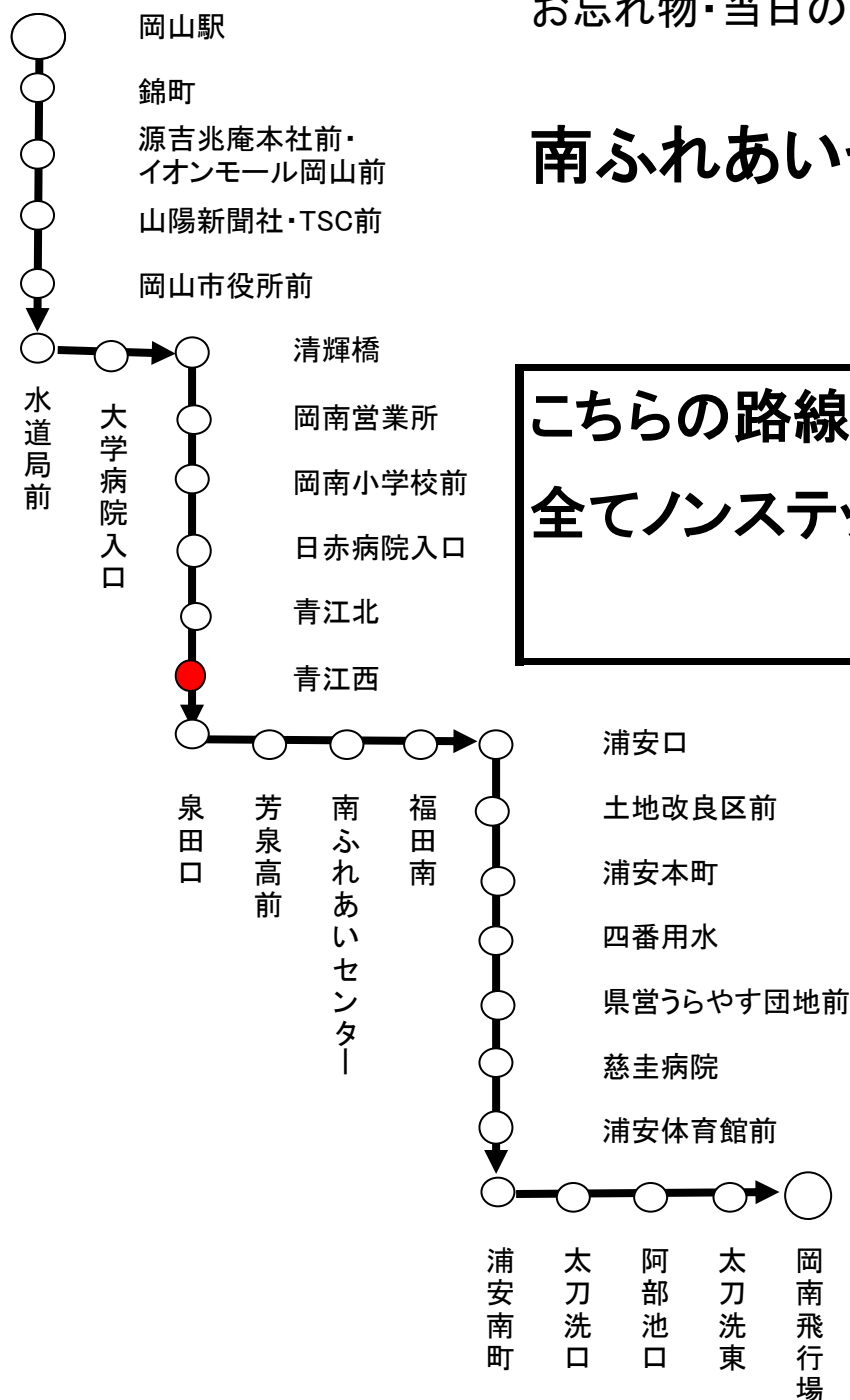

岡山駅 行き

青江西
停留所予定時刻表
2024年3月16日 改正

平日(月~金)				土日祝日			
時刻	1	天満屋経由		2	市役所経由		
6	両	両		お			
	15	57		48			
7	両	お	両	お			
	18	23	38 59	40			
8	両	両	お	お			
	10	22	32	45			
9	お	両	両	お			
	00	19	39 59	59			
10	両	お	両				
	19	39	59				
11	お	両		お			
	19	44		52			
12	両	お	両				
	09	34	59				
13	お	両		お			
	29	59		37			
14	お	両					
	29	54					
15	お	両		お			
	19	44		27			
16	お	両	両				
	04	19	34 50				
17	両	お	両				
	11	30	51				
18	★	両	お				
	09	21	50				
19	★	両	★		両=両備バス運行 お=岡電バス運行 ★=岡電バス運行 岡南営業所止め		
	03	19	35 49				
20	お	34					
21	両	★			両=両備バス運行 お=岡電バス運行 ★=岡電バス運行 岡南営業所止め		
	19	34					
22							

8月13日～15日は日祝ダイヤで運行いたします。

土日祝 時刻表

両備バス 国道30号線（大東・藤田・灘崎・玉野市 方面）						岡電バス 大東 方面					
		532	深山公園入口 行	533	玉野市役所前 行	535	荘内 経由 渋川 行	537	荘内 経由 宇野駅 行	51	大東 行
6											
7									16 38		
8			01			42			22		
9					22				02 43		
10	44	03							23		
11	34								04		
12	05 ○36										
13	○印…深山公園でシーバス接続					06			36		
14		06				36					
15		21				41			01		
16				21					01 41		
17						01 41			21		
18				20						00 39	
19					09					43	
20			18				50				
21	バスの現在地や遅れがわかる！ 【Bus Vision(バスビジョン)】					50旭橋通り止					
22											

○毎度ご乗車ありがとうございます。渋滞による遅れはご容赦ください。

○お知らせは裏面に掲載することもございます。

○ご乗車になるバスが近付きましたら、手を上げてお知らせください。

両備グループ バス・電車お客さまセンター 086-230-2130（平日9:00～17:30）

岡電バス岡南営業所 086-223-7222

両備バス玉野営業所 0863-31-1616

行先 時刻	62	南ふれあいセンター経由 岡南飛行場 行
平日運行 (月曜日、金曜日)		9:08
		11:08
		12:53
		14:43
土曜日・日曜日 休日運行		9:03
		10:57
		12:58
		14:43
☆お願い つり銭のいらないよう、小銭を、ご用意下さい。		2024年3月16日改正

お問い合わせ先 時刻・運賃・行先などのご案内 086-230-2130

お忘れ物・当日の運行状況・その他ご用件 086-223-7222

南ふれあいセンター経由岡南飛行場行き

運行経路

こちらの路線は
**全てノンステップバス又はワンステップバスでの
 運行になります。**