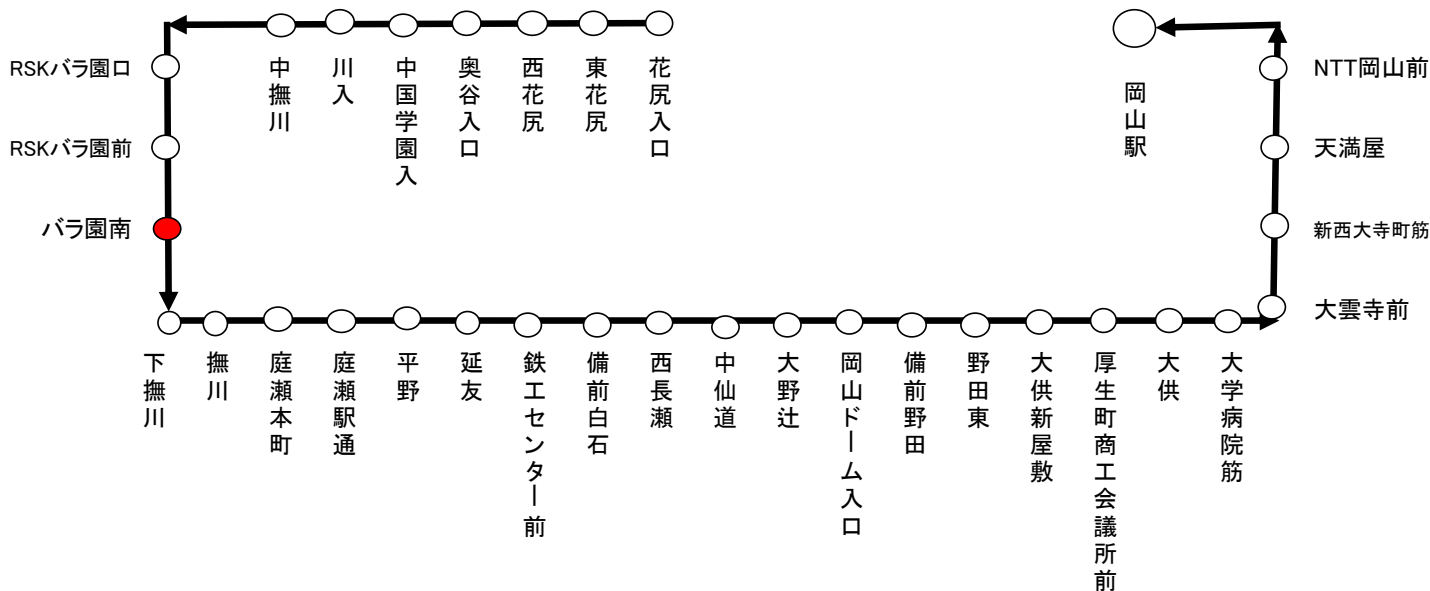

岡電バス バラ園南

停留所通過予定時刻表

行先 時刻	1 RSKバラ園 経由 天満屋・岡山駅 行
(月曜日、金曜日) 平日運行	7:16
土曜日・日曜日 ・休日運行	7:12
<p>★お願い 2000円以上の高額紙幣は両替いたしかねますので、つり銭のいらぬよう小銭をご用意下さい。</p> <p>時刻・運賃・行先などのご案内 086-230-2130(平日9:00~17:30)</p> <p>お忘れ物・当日の運行状況・その他のご用件 086-253-7678 2024年03月16日改正</p>	

RSKバラ園経由 岡山駅行き 運行順路

行先 時刻	14	川入 経由 東花尻 行
(月曜日、金曜日) 平日運行	19:56	
土曜日・日曜日 ・休日運行	19:36	
<p>☆お願い 2000円以上の高額紙幣は両替いたしかねますので、つり銭のいらぬよう小銭をご用意下さい。</p> <p>時刻・運賃・行先などのご案内 086-230-2130(平日9:00~17:30)</p> <p>お忘れ物・当日の運行状況・その他のご用件 086-253-7678 2024年03月16日改正</p>		