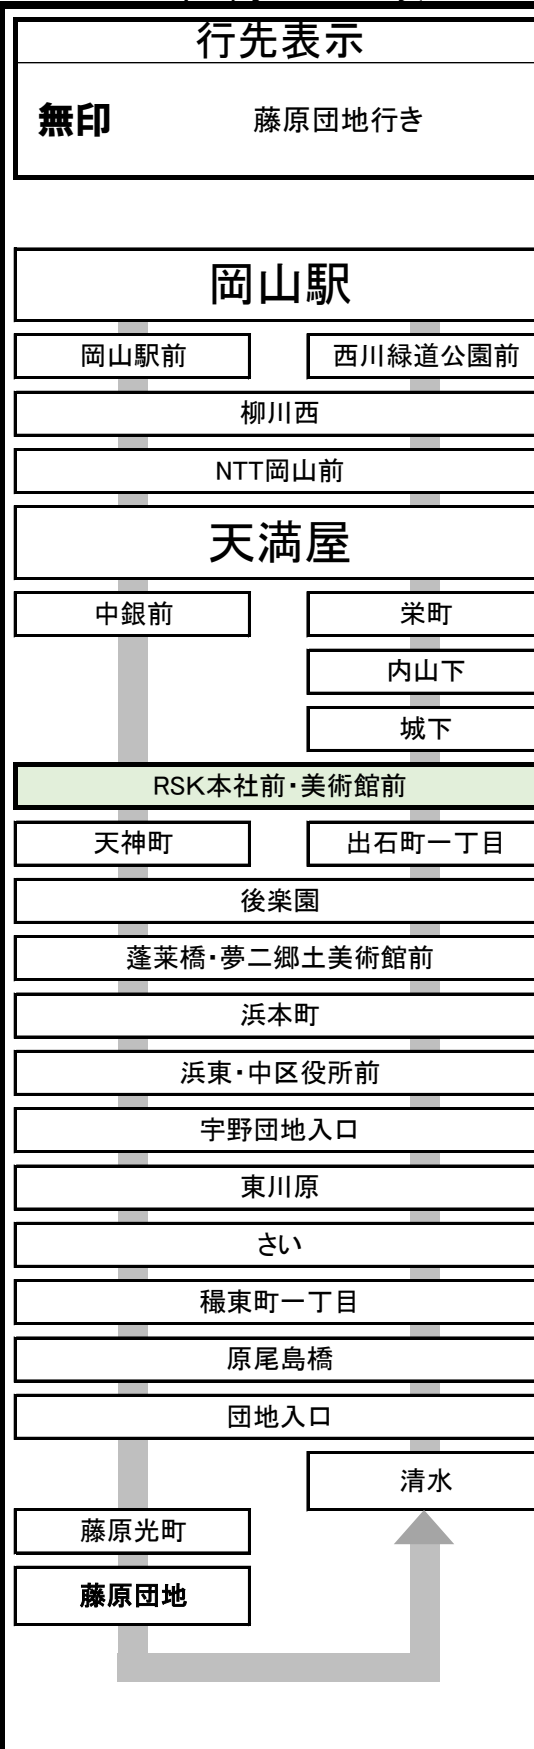

1 15 岡山駅 行き 美術館前・RSK本社前 停留所予定時刻表 2024年3月16日 改正

時刻	平日 (月~金)	時刻	土日祝日
6	58	6	京山 59
7	26 48 大学	7	27 54 大学 岡南
8	07 32 57 京山	8	24 54 岡南 岡南
9	22 46	9	20 45
10	11 41	10	07 27 47
11	11 42	11	07 26 46
12	12 42	12	06 26 46
13	12 42	13	07 27 47
14	12 42	14	07 27 47
15	07 27 47	15	08 28 48
16	07 27 48	16	08 28 48 大学
17	09 30 50	17	09 30 55 大学
18	11 31 51	18	23 53 岡南 岡南
19	14 37	19	27
20	00 31	20	02 26
21	31	21	31
22		22	

行先表示

無印	天満屋経由岡山駅行き
京山	天満屋・岡山駅経由京山行き
大学	天満屋・岡山駅経由大学病院行き
岡南	天満屋・岡山駅経由岡南営業所行き

お願い 道路状況によっては遅延することもありますので予めご了承ください。
 運賃後払いです。バス中央のドアよりご乗車いただき、乗車時に現金の方は整理券をお取りください。
 運行中はお立ちになると大変危険ですので、両替はバス停車中または降車時にお願いします。
 お問い合わせ先 時刻・運賃・行先などのご案内 086-230-2130 (平日9:00~17:30)
 お忘れ物・当日の運行状況・その他ご用件 086-223-7222

当停留所よりの運賃
 岡山駅・天満屋まで 120 円

バスが来るまであと何分? Bus-Vision 美術館前・RSK本社前 の接近情報は右のQRを読み取るだけ!! バスの遅れや到着予測時間が分かります

美術館前・RSK本社前
停留所予定時刻表
2024年3月16日 改正

18 藤原団地 行き

時刻	平日 (月~金)	時刻	土日祝日
6		6	
7	28 54	7	18 49
8	19 44	8	19 44
9	09 34	9	09 31 51
10	04 34	10	11 31 49
11	04 34	11	09 29 49
12	04 34	12	09 29 49
13	04 34	13	09 29 49
14	04 29 49	14	09 29 49
15	09 29 49	15	09 29 49
16	09 29 49	16	09 29 49
17	09 29 49	17	14 44
18	09 34 59	18	14 49
19	24 54	19	24 54
20	58	20	58
21		21	
22		22	