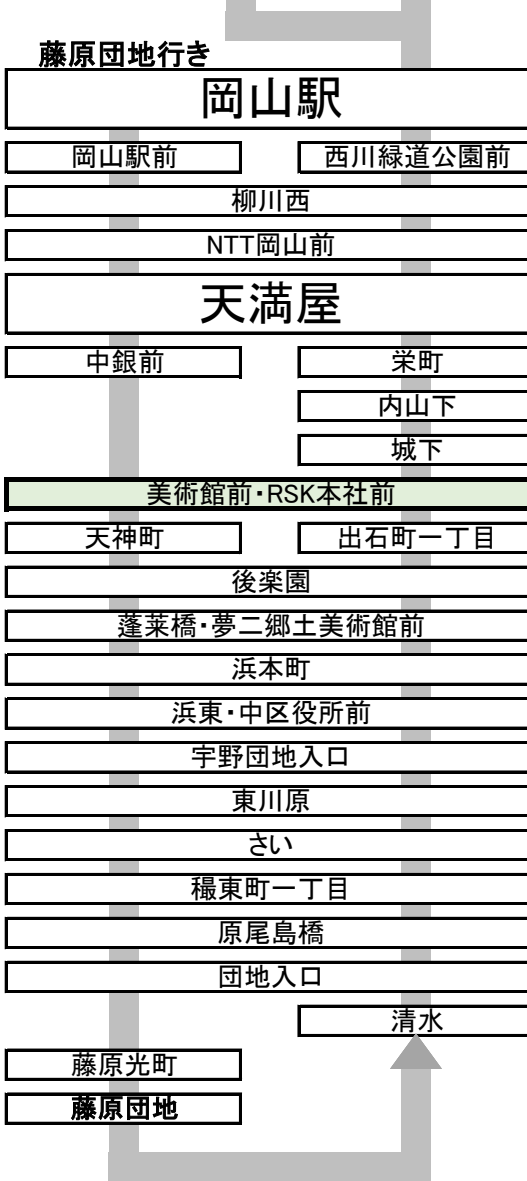

1 15 岡山駅 行き 美術館前・RSK本社前 停留所予定時刻表 2026年4月1日 改正

時刻	平日 (月~金)	時刻	土日祝日
6	58	6	
7	26 48 大学	7	02 27 京山 大学
8	07 32 57 京山	8	02 29 54 大学 岡南 岡南
9	22 46	9	20 45
10	11 41	10	07 27 47
11	11 42	11	07 26 46
12	12 42	12	06 26 46
13	12 42	13	07 27 47
14	12 42	14	07 27 47
15	12 37 57	15	08 28 48
16	17 37 58	16	08 28 48 大学
17	19 40	17	09 30 55 大学
18	00 21 41	18	23 53 岡南 岡南
19	01 19 37	19	27
20	00 31	20	02 26
21	31	21	31
22		22	

行先表示

無印	天満屋経由岡山駅行き
京山	天満屋・岡山駅経由京山行き
大学	天満屋・岡山駅経由大学病院行き
岡南	天満屋・岡山駅経由岡南営業所行き

お願い 道路状況によっては遅延することもありますので予めご了承ください。
運賃後払いです。バス中央のドアよりご乗車いただき、乗車時に現金の方は整理券をお取りください。
運行中はお立ちになると大変危険ですので、両替はバス停車中または降車時にお願いします。
お問い合わせ先 時刻・運賃・行先などのご案内 086-230-2130 (平日9:00~17:30)
お忘れ物・当日の運行状況・その他ご用件 086-223-7222

当停留所よりの運賃
岡山駅・天満屋まで 160 円

バスが来るまであと何分? 美術館前・RSK本社前 の接近情報
Bus-Vision は右のQRを読み取るだけ!!
バスの遅れや到着予測時間が分かります