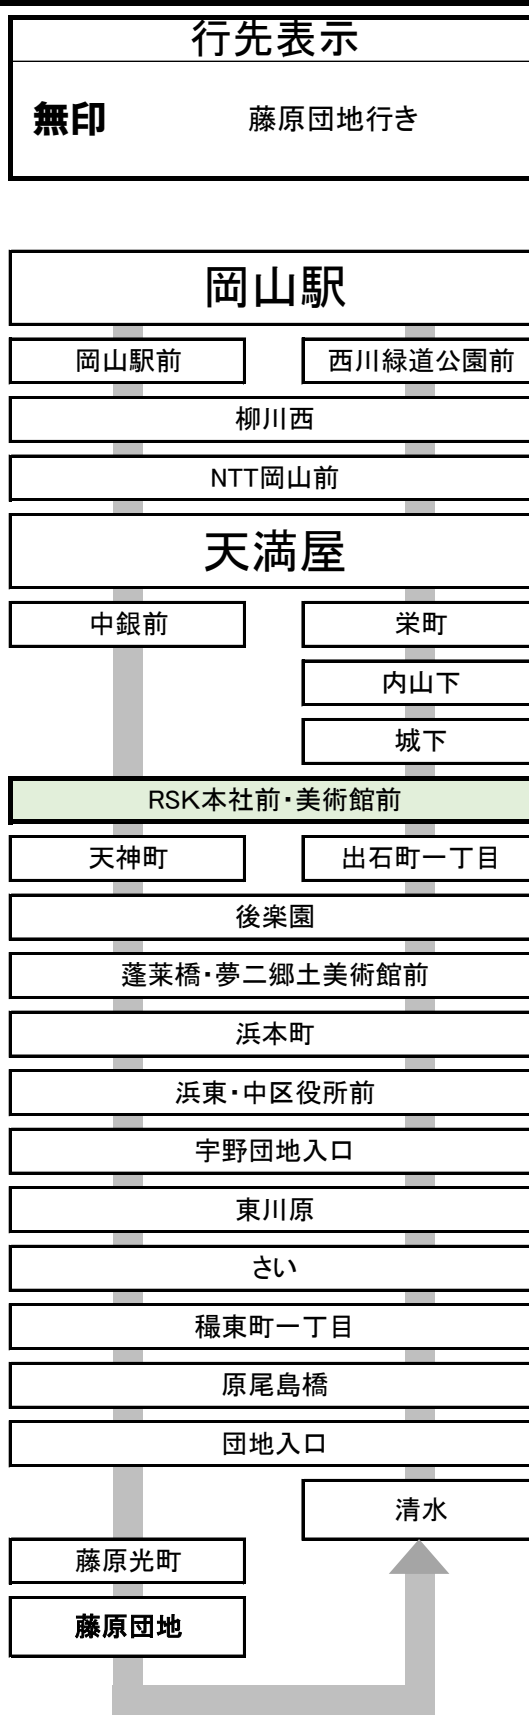

1 15 岡山駅 行き 美術館前・RSK本社前 停留所予定時刻表 2026年4月1日 改正

時刻	平日 (月~金)	時刻	土日祝日
6	58	6	
7	26 48 <small>大学</small>	7	02 27 <small>京山 大学</small>
8	07 32 57 <small>京山</small>	8	02 29 54 <small>大学 岡南 岡南</small>
9	22 46	9	20 45
10	11 41	10	07 27 47
11	11 42	11	07 26 46
12	12 42	12	06 26 46
13	12 42	13	07 27 47
14	12 42	14	07 27 47
15	12 37 57	15	08 28 48
16	17 37 58	16	08 28 48 <small>大学</small>
17	19 40	17	09 30 55 <small>大学</small>
18	00 21 41	18	23 53 <small>岡南 岡南</small>
19	01 19 37	19	27
20	00 31	20	02 26
21	31	21	31
22		22	

行先表示

無印	天満屋経由岡山駅行き
京山	天満屋・岡山駅経由京山行き
大学	天満屋・岡山駅経由大学病院行き
岡南	天満屋・岡山駅経由岡南営業所行き

お願い 道路状況によっては遅延することもありますので予めご了承ください。
 運賃後払いです。バス中央のドアよりご乗車いただき、乗車時に現金の方は整理券をお取りください。
 運行中はお立ちになると大変危険ですので、両替はバス停車中または降車時にお願いします。
 お問い合わせ先 時刻・運賃・行先などのご案内 086-230-2130 (平日9:00~17:30)
 お忘れ物・当日の運行状況・その他ご用件 086-223-7222

当停留所よりの運賃
 岡山駅・天満屋まで 160 円

バスが来るまであと何分? 美術館前・RSK本社前 の接近情報
 Bus-Vision は右のQRを読み取るだけ!!
 バスの遅れや到着予測時間が分かります

RSK本社前・美術館前
 停留所予定時刻表
 2026年4月1日 改正

18 藤原団地 行き

時刻	平日 (月~金)	時刻	土日祝日
6		6	
7	29 54	7	28 54
8	19 44	8	19 44
9	09 34	9	09 31 51
10	04 34	10	11 31 49
11	04 34	11	09 29 49
12	04 34	12	09 29 49
13	04 34	13	09 29 49
14	04 34 59	14	09 29 49
15	19 39 59	15	09 29 49
16	19 39 59	16	09 29 49
17	19 39 59	17	14 44
18	19 39 59	18	14 49
19	24 54	19	24 54
20	53	20	53
21		21	
22		22	