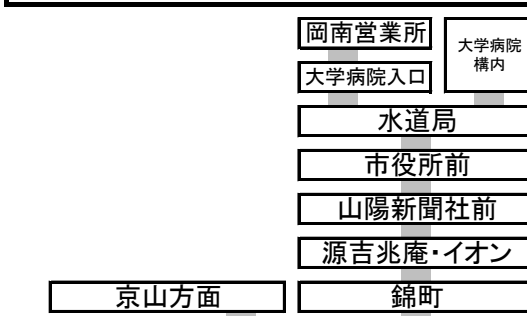

1 15 岡山駅 行き 美術館前・RSK本社前 停留所予定時刻表 2026年4月1日 改正

時刻	平日 (月~金)	時刻	土日祝日
6	58	6	
7	26 48 大学	7	02 27 京山 大学
8	07 32 57 京山	8	02 29 54 大学 岡南 岡南
9	22 46	9	20 45
10	11 41	10	07 27 47
11	11 42	11	07 26 46
12	12 42	12	06 26 46
13	12 42	13	07 27 47
14	12 42	14	07 27 47
15	12 37 57	15	08 28 48
16	17 37 58	16	08 28 48 大学
17	19 40	17	09 30 55 大学
18	00 21 41	18	23 53 岡南 岡南
19	01 19 37	19	27
20	00 31	20	02 26
21	31	21	31
22		22	

行先表示

無印	天満屋経由岡山駅行き
京山	天満屋・岡山駅経由京山行き
大学	天満屋・岡山駅経由大学病院行き
岡南	天満屋・岡山駅経由岡南営業所行き

お願い 道路状況によっては遅延することもありますので予めご了承ください。
運賃後払いです。バス中央のドアよりご乗車いただき、乗車時に現金の方は整理券をお取りください。
運行中はお立ちになると大変危険ですので、両替はバス停車中または降車時にお願いします。
お問い合わせ先 時刻・運賃・行先などのご案内 086-230-2130 (平日9:00~17:30)
お忘れ物・当日の運行状況・その他ご用件 086-223-7222

当停留所よりの運賃
岡山駅・天満屋まで 160 円

バスが来るまであと何分? 美術館前・RSK本社前 の接近情報
Bus-Vision は右のQRを読み取るだけ!!
バスの遅れや到着予測時間が分かります