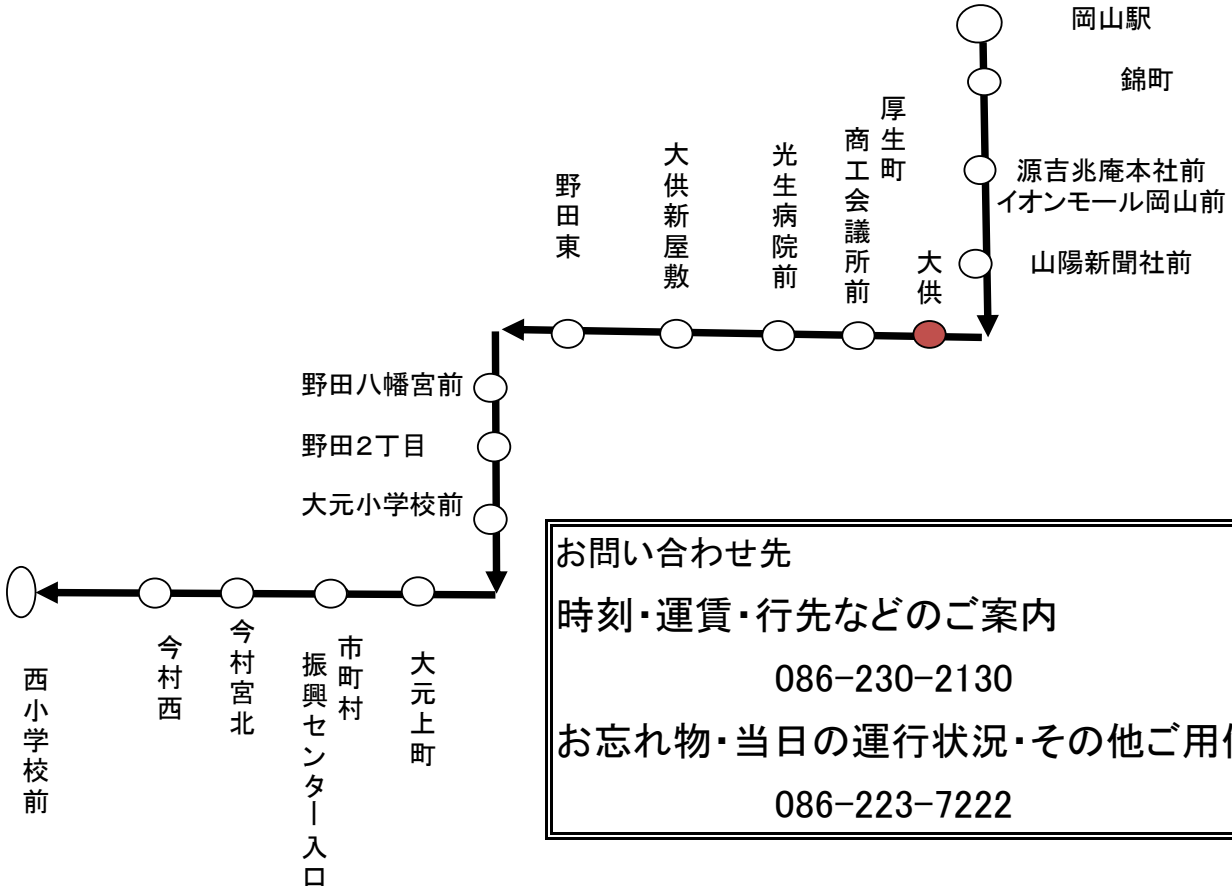

毎度、ご利用ありがとうございます。
交通渋滞による遅れはご容赦下さい。

※印は北長瀬駅にはいりません。

倉敷は、倉敷駅行き 中庄は、中庄駅行き

尾上は白石西経由尾上かみ行き

北長瀬は、北長瀬駅行き

2026.4.1 改正

※ 運行に関するお問い合わせは下記運行会社をお願いします。

岡①: 岡電バス岡南(営) TEL086-223-7222

下: 下電バス TEL 086-298-9011

岡②: 岡電バス津高(営) TEL086-253-7678

両: 両備バス 倉敷(営) TEL 086-422-4199

岡③: 岡電バス桑野(営) TEL086-274-5775

行先 時刻	33 大元小学校 経由 西小学校前 行
平日運行 (月曜日、金曜日)	8:09
土曜日・日曜日 ・休日運行	運行致しません
☆お願い つり銭のいらないよう、小銭を、ご用意下さい。 2025年8月31日改正	

西小学校行き 運行順路

お問い合わせ先
 時刻・運賃・行先などのご案内
 086-230-2130
 お忘れ物・当日の運行状況・その他ご利用
 086-223-7222

大供		停留所予定時刻表	
天満屋 経由 岡山駅 行き			
時刻	平日 (月～金)	時刻	土日祝日
6	岡③ 49	6	
7	両 21	7	岡② 40
8	岡② 04	8	両 18 両 49
9	両 12	9	
10	イオン・岡山 両 00 岡② 13	10	両 32
11		11	岡③ 52
12	下 16	12	下 51
13	両 52	13	両 47
14		14	岡③ 22
15	岡③ 38	15	
16	両 32	16	
17	岡① 48	17	両 03
18		18	岡② 04
19	岡① 12 両 50	19	両 19
20		20	
21		21	
22		22	