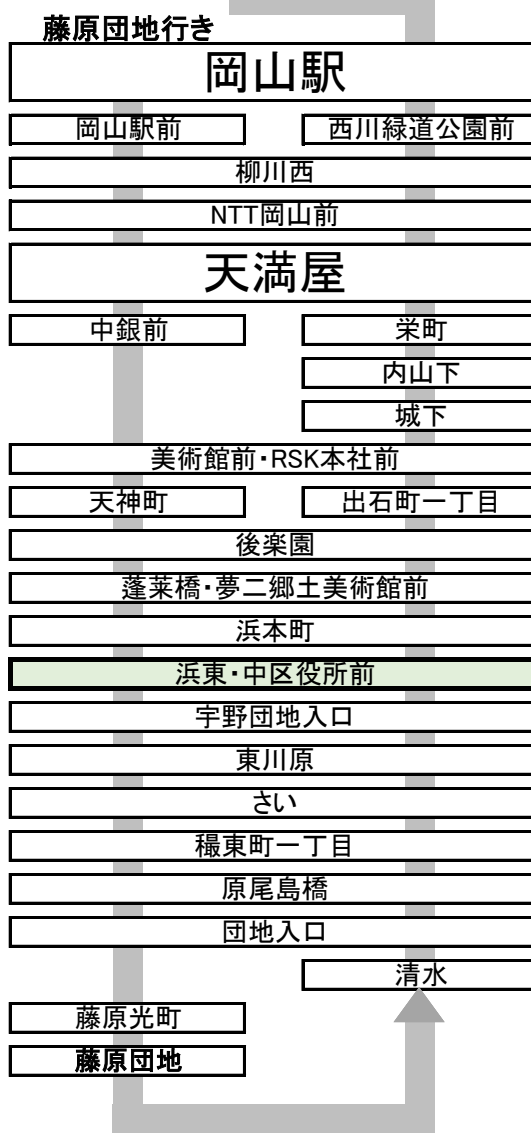

1 15 岡山駅 行き 浜東・中区役所前 停留所予定時刻表 2024年3月16日 改正

時刻	平日 (月~金)	時刻	土日祝日
6	54	6	京山 55
7	22 43 大学	7	23 50 大学 岡南
8	02 27 52 京山	8	20 50 岡南 岡南
9	17 41	9	16 41
10	06 36	10	03 23 43
11	06 37	11	03 22 42
12	07 37	12	02 22 42
13	07 37	13	03 23 43
14	07 37	14	03 23 43
15	02 22 42	15	04 24 44
16	02 22 43	16	04 24 44 大学
17	04 25 45	17	05 26 51 大学
18	06 26 46	18	19 49 岡南 岡南
19	10 33 56	19	23 58
20	27	20	23
21	27	21	28
22		22	

行先表示

無印	天満屋経由岡山駅行き
京山	天満屋・岡山駅経由京山行き
大学	天満屋・岡山駅経由大学病院行き
岡南	天満屋・岡山駅経由岡南営業所行き

お願い 道路状況によっては遅延することもありますので予めご了承ください。
運賃後払いです。バス中央のドアよりご乗車いただき、乗車時に現金の方は整理券をお取りください。
運行中はお立ちになると大変危険ですので、両替はバス停車中または降車時にお願いします。
お問い合わせ先 時刻・運賃・行先などのご案内 086-230-2130 (平日9:00~17:30)
お忘れ物・当日の運行状況・その他ご用件 086-223-7222