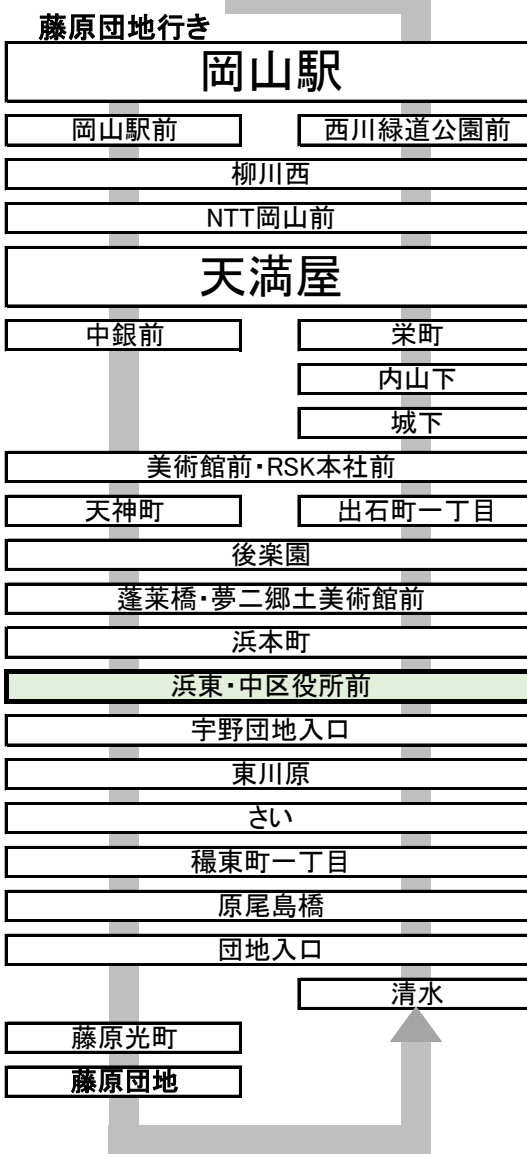

1 15 岡山駅 行き 浜東・中区役所前 停留所予定時刻表 2026年4月1日 改正

時刻	平日 (月~金)	時刻	土日祝日
6	54	6	京山 58
7	22 43 大学	7	23 58 大学 大学
8	02 27 52 京山	8	25 50 岡南 岡南
9	17 41	9	16 41
10	06 36	10	03 23 43
11	06 37	11	03 22 42
12	07 37	12	02 22 42
13	07 37	13	03 23 43
14	07 37	14	03 23 43
15	07 32 52	15	04 24 44 大学
16	12 32 53	16	04 24 44 大学
17	14 35 55	17	05 26 51 大学
18	16 36 56	18	19 49 岡南 岡南
19	15 33 56	19	23 58
20	27	20	23
21	26	21	27
22		22	

行先表示

無印	天満屋経由岡山駅行き
京山	天満屋・岡山駅経由京山行き
大学	天満屋・岡山駅経由大学病院行き
岡南	天満屋・岡山駅経由岡南営業所行き

お願い 道路状況によっては遅延することもありますので予めご了承ください。
運賃後払いです。バス中央のドアよりご乗車いただき、乗車時に現金の方は整理券をお取りください。
運行中はお立ちになると大変危険ですので、両替はバス停車中または降車時にお願いします。
お問い合わせ先 時刻・運賃・行先などのご案内 086-230-2130 (平日9:00~17:30)
お忘れ物・当日の運行状況・その他ご用件 086-223-7222

当停留所よりの運賃
岡山駅・天満屋まで 160 円

バスが来るまであと何分? 浜東・中区役所前 の接近情報
Bus-Vision は右のQRを読み取るだけ!!
バスの遅れや到着予測時間が分かります