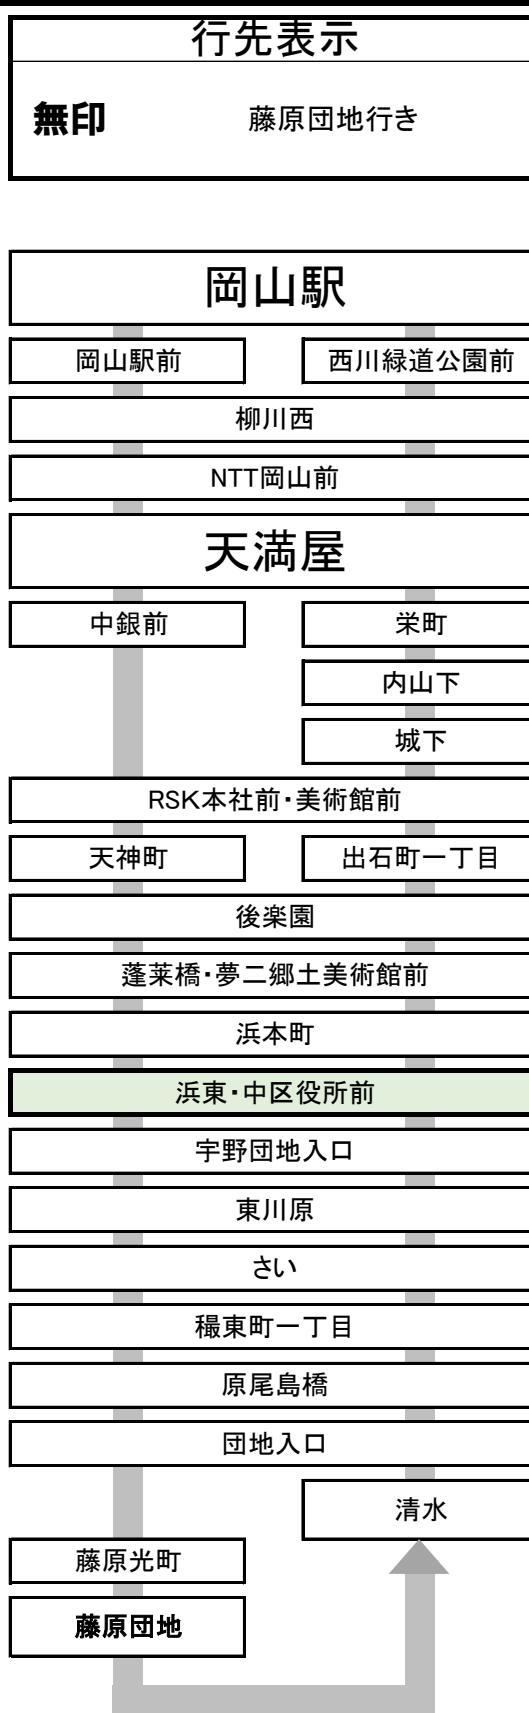

18 藤原団地 行き

浜東・中区役所前
停留所予定時刻表
2026年4月1日 改正

時刻	平日 (月~金)	時刻	土日祝日
6		6	
7	36	7	34
8	02 27 51	8	00 25 50
9	16 41	9	16 39 59
10	11 41	10	19 39 57
11	11 41	11	17 37 57
12	11 41	12	17 37 57
13	11 41	13	17 37 57
14	11 41	14	17 37 57
15	06 26 46	15	17 37 57
16	06 27 47	16	17 37 57
17	07 28 49	17	21 51
18	09 29 48	18	21 56
19	08 31	19	31
20	01	20	00 59
21	00	21	
22		22	

お願い 道路状況によっては遅延することもありますので予めご了承ください。
運賃後払いです。バス中央のドアよりご乗車いただき、乗車時に現金の方は整理券をお取りください。
運行中はお立ちになると大変危険ですので、両替はバス停車中または降車時にお願いします。
お問い合わせ先 時刻・運賃・行先などのご案内 086-230-2130 (平日9:00~17:30)
お忘れ物・当日の運行状況・その他ご用件 086-223-7222

当停留所よりの運賃

藤原団地まで 160 円

バスが来るまであと何分？ 浜東・中区役所前 の接近情報

Bus-Vision は右のQRを読み取るだけ！！

バスの遅れや到着予測時間が分かります