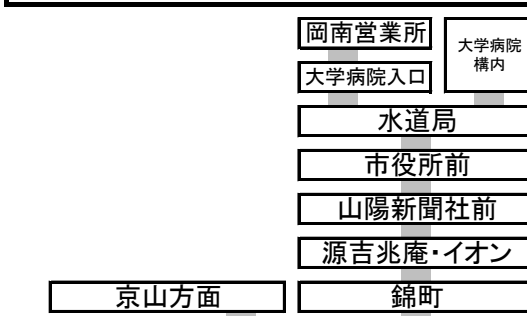

1 15 岡山駅 行き 浜東・中区役所前 停留所予定時刻表 2026年4月1日 改正

時刻	平日 (月~金)	時刻	土日祝日
6	54	6	京山 58
7	22 43 大学	7	23 58 大学 大学
8	02 27 52 京山	8	25 50 岡南 岡南
9	17 41	9	16 41
10	06 36	10	03 23 43
11	06 37	11	03 22 42
12	07 37	12	02 22 42
13	07 37	13	03 23 43
14	07 37	14	03 23 43
15	07 32 52	15	04 24 44 大学
16	12 32 53	16	04 24 44 大学
17	14 35 55	17	05 26 51 大学
18	16 36 56	18	19 49 岡南 岡南
19	15 33 56	19	23 58
20	27	20	23
21	26	21	27
22		22	

行先表示

無印	天満屋経由岡山駅行き
京山	天満屋・岡山駅経由京山行き
大学	天満屋・岡山駅経由大学病院行き
岡南	天満屋・岡山駅経由岡南営業所行き

お願い 道路状況によっては遅延することもありますので予めご了承ください。
運賃後払いです。バス中央のドアよりご乗車いただき、乗車時に現金の方は整理券をお取りください。
運行中はお立ちになると大変危険ですので、両替はバス停車中または降車時にお願いします。
お問い合わせ先 時刻・運賃・行先などのご案内 086-230-2130 (平日9:00~17:30)
お忘れ物・当日の運行状況・その他ご用件 086-223-7222

当停留所よりの運賃
岡山駅・天満屋まで 160 円

バスが来るまであと何分? 浜東・中区役所前 の接近情報
Bus-Vision は右のQRを読み取るだけ!!
バスの遅れや到着予測時間が分かります