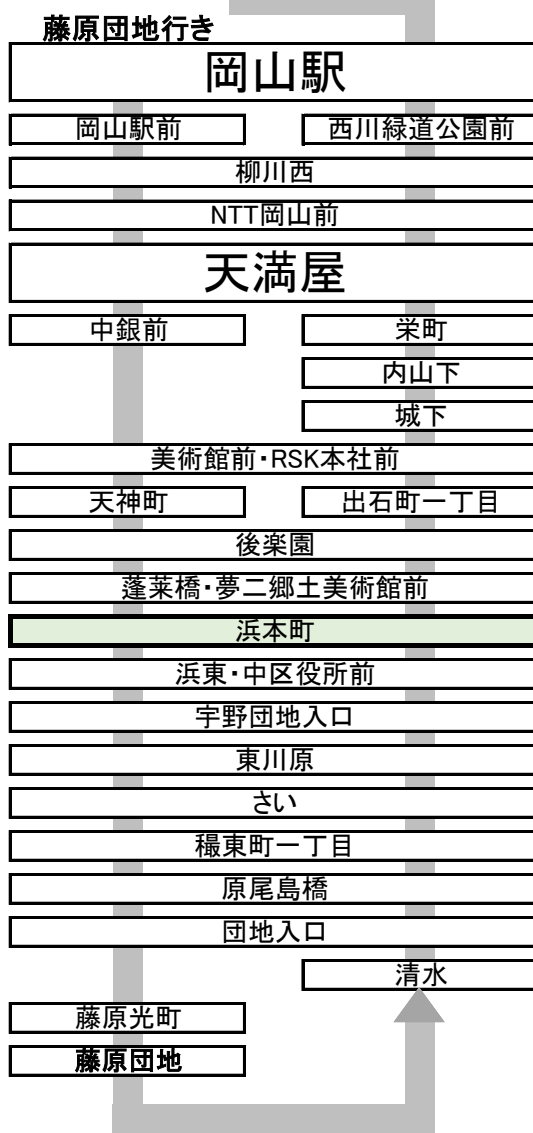

1 15 岡山駅 行き 濱本町 停留所予定時刻表 2024年3月16日 改正

時刻	平日 (月~金)	時刻	土日祝日
6	54	6	京山 55
7	22 43 大学	7	23 50 大学 岡南
8	02 27 52 京山	8	20 50 岡南 岡南
9	17 41	9	16 41
10	06 36	10	03 23 43
11	06 37	11	03 22 42
12	07 37	12	02 22 42
13	07 37	13	03 23 43
14	07 37	14	03 23 43
15	02 22 42	15	04 24 44 大学
16	02 22 43	16	04 24 44 大学
17	04 25 45	17	05 26 51 大学
18	06 26 46	18	19 49 岡南 岡南
19	10 33 56	19	23 58
20	27	20	23
21	27	21	28
22		22	

行先表示

無印	天満屋経由岡山駅行き
京山	天満屋・岡山駅経由京山行き
大学	天満屋・岡山駅経由大学病院行き
岡南	天満屋・岡山駅経由岡南営業所行き

お願い 道路状況によっては遅延することもありますので予めご了承ください。
運賃後払いです。バス中央のドアよりご乗車いただき、乗車時に現金の方は整理券をお取りください。
運行中はお立ちになると大変危険ですので、両替はバス停車中または降車時にお願いします。
お問い合わせ先 時刻・運賃・行先などのご案内 086-230-2130 (平日9:00~17:30)
お忘れ物・当日の運行状況・その他ご用件 086-223-7222

当停留所よりの運賃
岡山駅・天満屋まで 140 円

バスが来るまであと何分? Bus-Vision 浜本町の接近情報は右のQRを読み取るだけ!! バスの遅れや到着予測時間が分かります