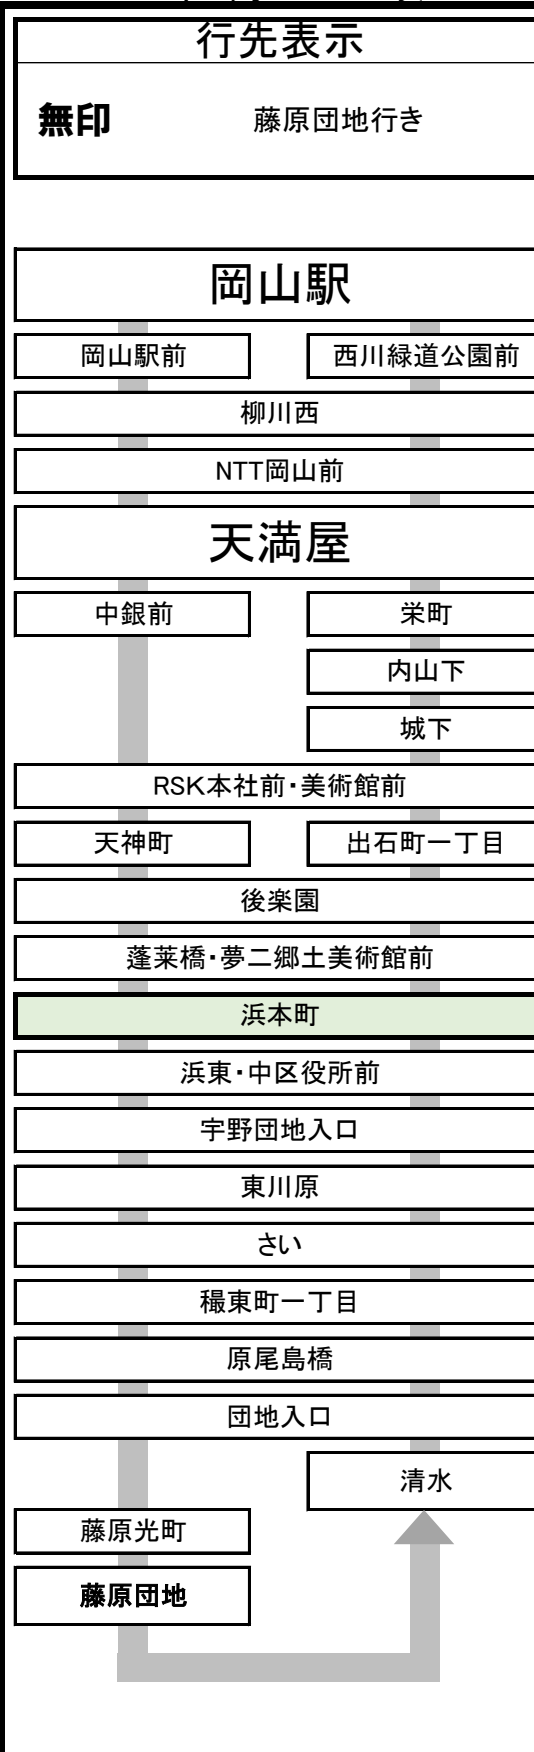

18 藤原団地 行き

浜本町
停留所予定時刻表
2024年3月16日 改正

時刻	平日 (月~金)	時刻	土日祝日
6		6	
7	32 58	7	22 53
8	23 49	8	23 48
9	14 39	9	14 36 56
10	09 39	10	16 36 54
11	09 39	11	14 34 54
12	09 39	12	14 34 54
13	09 39	13	14 34 54
14	09 34 54	14	14 34 54
15	14 34 54	15	14 34 54
16	14 34 54	16	14 34 54
17	14 34 54	17	18 48
18	14 39	18	18 53
19	04 29 59	19	28 58
20		20	
21	03	21	02
22		22	

お願い 道路状況によっては遅延することもありますので予めご了承ください。
運賃後払いです。バス中央のドアよりご乗車いただき、乗車時に現金の方は整理券をお取りください。
運行中はお立ちになると大変危険ですので、両替はバス停車中または降車時にお願いします。
お問い合わせ先 時刻・運賃・行先などのご案内 086-230-2130 (平日9:00~17:30)
お忘れ物・当日の運行状況・その他ご用件 086-223-7222

当停留所よりの運賃

藤原団地まで 150 円

バスが来るまであと何分？

Bus-Vision

浜本町 の接近情報

は右のQRを読み取るだけ！！

バスの遅れや到着予測時間が分かります