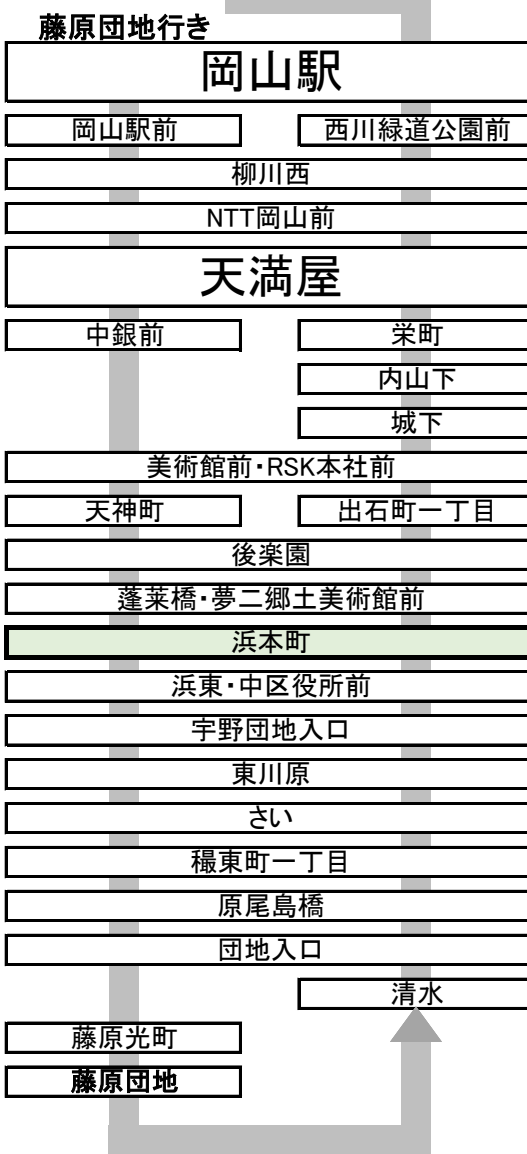

1 15 岡山駅 行き 濱本町 停留所予定時刻表 2026年4月1日 改正

時刻	平日 (月~金)	時刻	土日祝日
6	54	6	京山 58
7	22 43	7	大学 23 58
8	02 27 52	8	岡南 25 50
9	17 41	9	16 41
10	06 36	10	03 23 43
11	06 37	11	03 22 42
12	07 37	12	02 22 42
13	07 37	13	03 23 43
14	07 37	14	03 23 43
15	07 32 52	15	04 24 44
16	12 32 53	16	04 24 44
17	14 35 55	17	05 26 51
18	16 36 56	18	岡南 19 49
19	15 33 56	19	23 58
20	27	20	23
21	26	21	27
22		22	

行先表示

無印	天満屋経由岡山駅行き
京山	天満屋・岡山駅経由京山行き
大学	天満屋・岡山駅経由大学病院行き
岡南	天満屋・岡山駅経由岡南営業所行き

お願い 道路状況によっては遅延することもありますので予めご了承ください。
運賃後払いです。バス中央のドアよりご乗車いただき、乗車時に現金の方は整理券をお取りください。
運行中はお立ちになると大変危険ですので、両替はバス停車中または降車時にお願いします。
お問い合わせ先 時刻・運賃・行先などのご案内 086-230-2130 (平日9:00~17:30)
お忘れ物・当日の運行状況・その他ご用件 086-223-7222

当停留所よりの運賃
岡山駅・天満屋まで 160 円

バスが来るまであと何分? Bus-Vision 濱本町の接近情報 は右のQRを読み取るだけ!! バスの遅れや到着予測時間が分かります