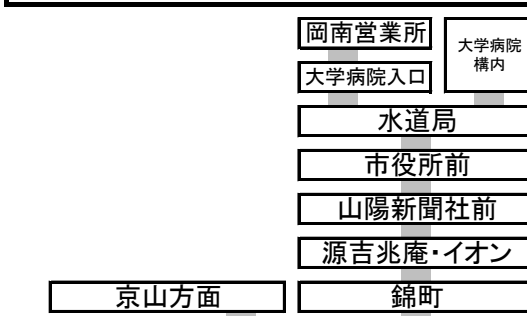

1 15 岡山駅 行き 濱本町 停留所予定時刻表 2026年4月1日 改正

時刻	平日 (月~金)	時刻	土日祝日
6	54	6	京山 58
7	22 43	7	大学 23 58
8	02 27 52	8	岡南 25 50
9	17 41	9	16 41
10	06 36	10	03 23 43
11	06 37	11	03 22 42
12	07 37	12	02 22 42
13	07 37	13	03 23 43
14	07 37	14	03 23 43
15	07 32 52	15	04 24 44
16	12 32 53	16	04 24 44
17	14 35 55	17	05 26 51
18	16 36 56	18	岡南 19 49
19	15 33 56	19	23 58
20	27	20	23
21	26	21	27
22		22	

行先表示

無印	天満屋経由岡山駅行き
京山	天満屋・岡山駅経由京山行き
大学	天満屋・岡山駅経由大学病院行き
岡南	天満屋・岡山駅経由岡南営業所行き

お願い 道路状況によっては遅延することもありますので予めご了承ください。
運賃後払いです。バス中央のドアよりご乗車いただき、乗車時に現金の方は整理券をお取りください。
運行中はお立ちになると大変危険ですので、両替はバス停車中または降車時にお願いします。
お問い合わせ先 時刻・運賃・行先などのご案内 086-230-2130 (平日9:00~17:30)
お忘れ物・当日の運行状況・その他ご用件 086-223-7222

当停留所よりの運賃
岡山駅・天満屋まで 160 円

バスが来るまであと何分? Bus-Vision 濱本町の接近情報 は右のQRを読み取るだけ!! バスの遅れや到着予測時間が分かります