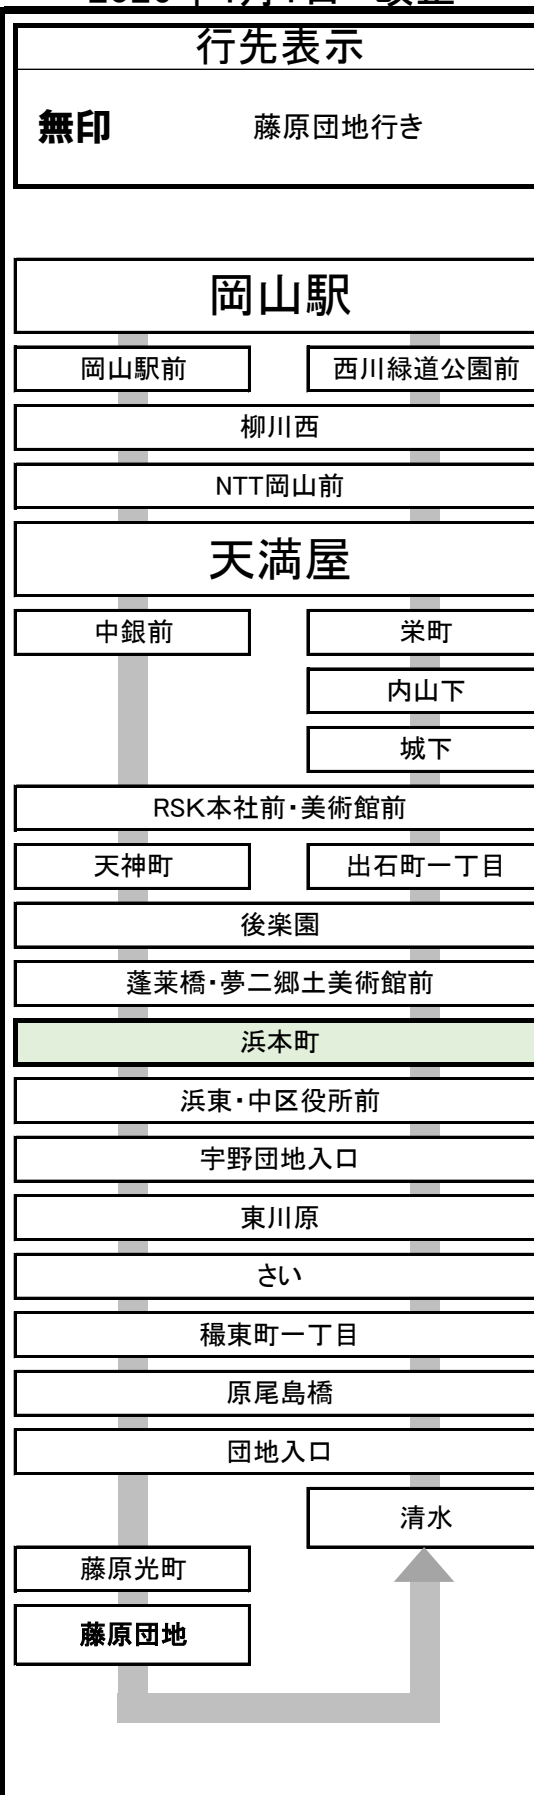

18 藤原団地 行き

浜本町
停留所予定時刻表
2026年4月1日 改正

時刻	平日 (月~金)	時刻	土日祝日
6		6	
7	33 58	7	32 58
8	23 49	8	23 48
9	14 39	9	14 36 56
10	09 39	10	16 36 54
11	09 39	11	14 34 54
12	09 39	12	14 34 54
13	09 39	13	14 34 54
14	09 39	14	14 34 54
15	04 24 44	15	14 34 54
16	04 24 44	16	14 34 54
17	04 24 44	17	18 48
18	04 24 44	18	18 53
19	04 29 59	19	28 58
20	58	20	57
21		21	
22		22	

お願い 道路状況によっては遅延することもありますので予めご了承ください。
運賃後払いです。バス中央のドアよりご乗車いただき、乗車時に現金の方は整理券をお取りください。
運行中はお立ちになると大変危険ですので、両替はバス停車中または降車時にお願いします。
お問い合わせ先 時刻・運賃・行先などのご案内 086-230-2130 (平日9:00~17:30)
お忘れ物・当日の運行状況・その他ご用件 086-223-7222

当停留所よりの運賃

藤原団地まで 160 円

バスが来るまであと何分？

Bus-Vision

浜本町 の接近情報

は右のQRを読み取るだけ！！

バスの遅れや到着予測時間が分かります