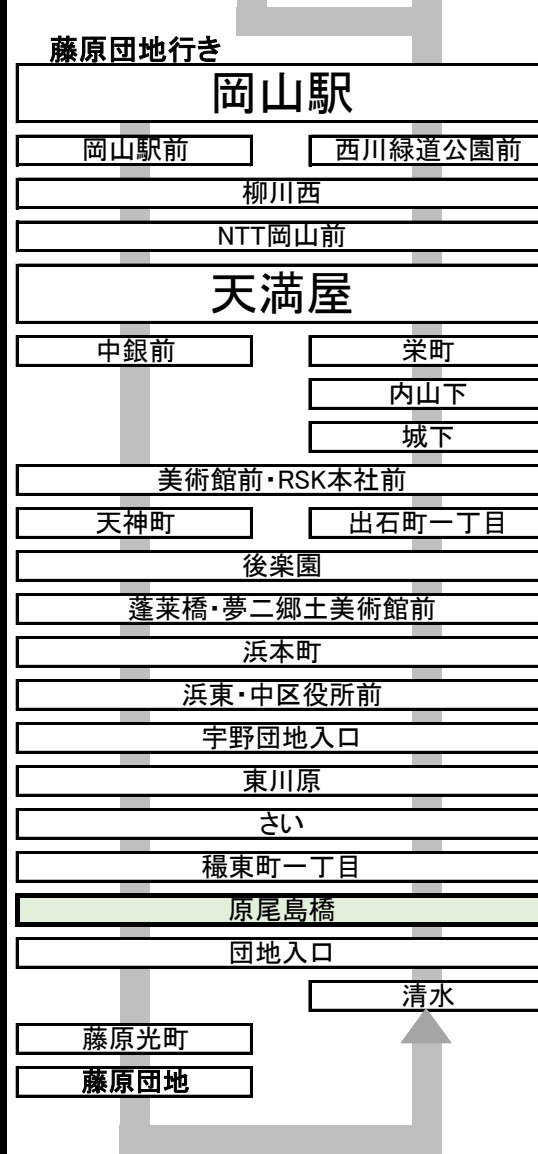

1 15 岡山駅 行き 原尾島橋 停留所予定時刻表 2024年3月16日 改正

時刻	平日 (月~金)	時刻	土日祝日
6	47	6	京山 48
7	14 34 53 大学	7	16 42 大学 岡南
8	18 43 京山	8	12 42 岡南 岡南
9	08 32 57	9	07 32 54
10	27 57	10	14 34 54
11	28 58	11	13 33 53
12	28 58	12	13 33 54
13	28 58	13	14 34 54
14	28 53	14	14 34 55
15	13 33 53	15	15 35 55
16	13 34 55	16	15 35 56 大学
17	16 36 57	17	17 42 大学
18	17 37	18	10 40 岡南 岡南
19	01 26 49	19	15 50
20	20	20	15
21	20	21	20
22		22	

行先表示

無印	天満屋経由岡山駅行き
京山	天満屋・岡山駅経由京山行き
大学	天満屋・岡山駅経由大学病院行き
岡南	天満屋・岡山駅経由岡南営業所行き

お願い 道路状況によっては遅延することもありますので予めご了承ください。
 運賃後払いです。バス中央のドアよりご乗車いただき、乗車時に現金の方は整理券をお取りください。
 運行中はお立ちになると大変危険ですので、両替はバス停車中または降車時にお願いします。
 お問い合わせ先 時刻・運賃・行先などのご案内 086-230-2130 (平日9:00~17:30)
 お忘れ物・当日の運行状況・その他ご用件 086-223-7222