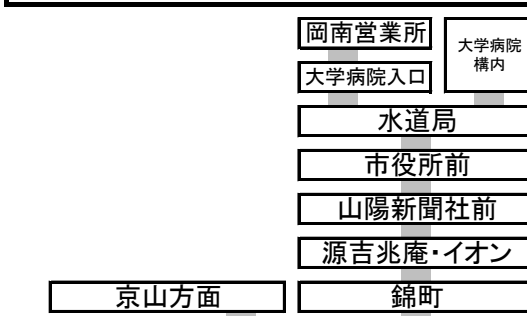

1 15 岡山駅 行き 原尾島橋 停留所予定時刻表 2026年4月1日 改正

時刻	平日 (月~金)	時刻	土日祝日
6	47	6	京山 51
7	14 34 53	7	大学 16 50
8	18 43	8	岡南 17 42
9	08 32 57	9	07 32 54
10	27 57	10	14 34 54
11	28 58	11	13 33 53
12	28 58	12	13 33 54
13	28 58	13	14 34 54
14	28 58	14	14 34 55
15	23 43	15	15 35 55
16	03 23 44	16	大学 15 35 56
17	05 26 46	17	大学 17 42
18	07 27 47	18	岡南 10 40
19	06 26 49	19	15 50
20	20	20	15
21	19	21	19
22		22	

行先表示

無印	天満屋経由岡山駅行き
京山	天満屋・岡山駅経由京山行き
大学	天満屋・岡山駅経由大学病院行き
岡南	天満屋・岡山駅経由岡南営業所行き

お願い 道路状況によっては遅延することもありますので予めご了承ください。
運賃後払いです。バス中央のドアよりご乗車いただき、乗車時に現金の方は整理券をお取りください。
運行中はお立ちになると大変危険ですので、両替はバス停車中または降車時にお願いします。
お問い合わせ先 時刻・運賃・行先などのご案内 086-230-2130 (平日9:00~17:30)
お忘れ物・当日の運行状況・その他ご用件 086-223-7222

当停留所よりの運賃

岡山駅まで	180	円
天満屋まで	160	円

バスが来るまであと何分? 原尾島橋 の接近情報
Bus-Vision は右のQRを読み取るだけ!!
バスの遅れや到着予測時間が分かります