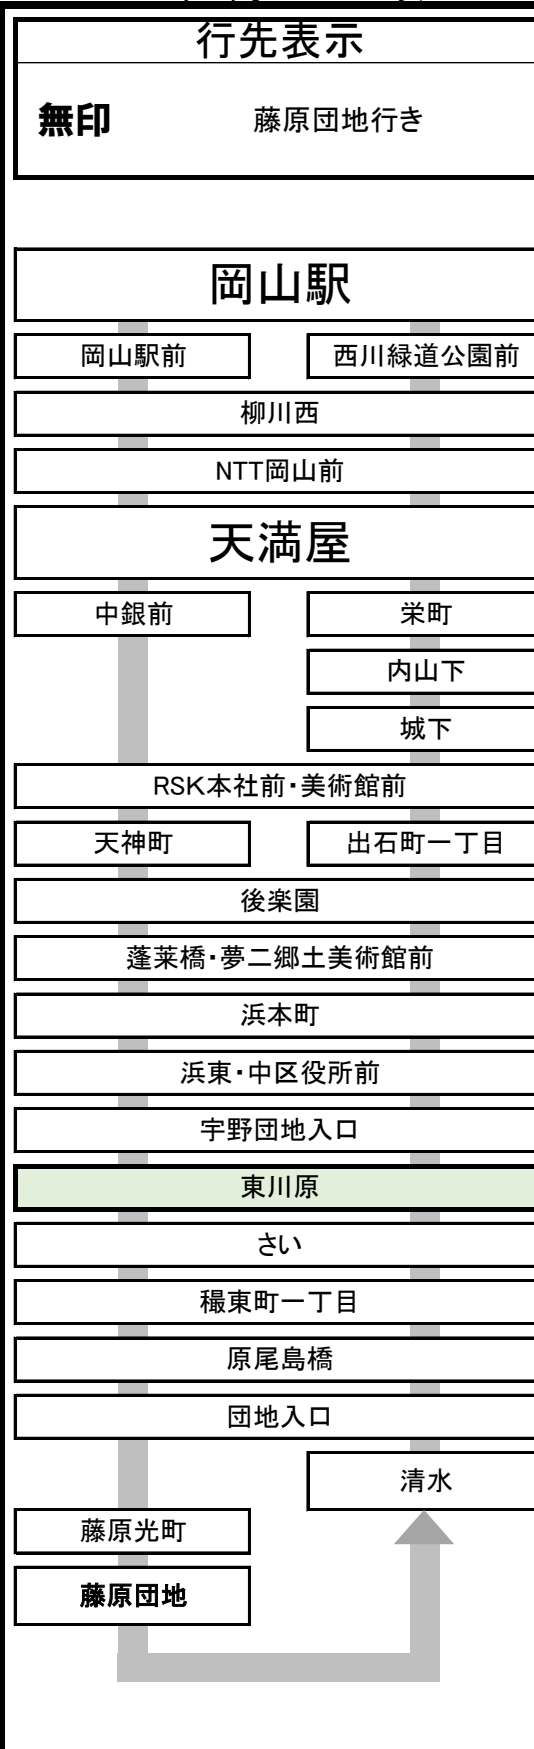

1 15 岡山駅 行き 東川原 停留所予定時刻表 2024年3月16日 改正

時刻	平日 (月~金)	時刻	土日祝日
6	51	6	京山 51
7	19 39 58 <small>大学</small>	7	19 46 <small>大学 岡南</small>
8	22 47 <small>京山</small>	8	16 46 <small>岡南 岡南</small>
9	12 36	9	11 36 58
10	01 31	10	18 38 58
11	01 32	11	17 37 57
12	02 32	12	17 37 58
13	02 32	13	18 38 58
14	02 32 57	14	18 38 59
15	17 37 57	15	19 39 59
16	17 38 59	16	19 39 <small>大学</small>
17	20 40	17	00 21 46 <small>大学</small>
18	01 21 41	18	14 44 <small>岡南 岡南</small>
19	05 30 53	19	19 54
20	24	20	19
21	24	21	24
22		22	

行先表示

無印	天満屋経由岡山駅行き
京山	天満屋・岡山駅経由京山行き
大学	天満屋・岡山駅経由大学病院行き
岡南	天満屋・岡山駅経由岡南営業所行き

お願い 道路状況によっては遅延することもありますので予めご了承ください。
 運賃後払いです。バス中央のドアよりご乗車いただき、乗車時に現金の方は整理券をお取りください。
 運行中はお立ちになると大変危険ですので、両替はバス停車中または降車時にお願いします。
 お問い合わせ先 時刻・運賃・行先などのご案内 086-230-2130 (平日9:00~17:30)
 お忘れ物・当日の運行状況・その他ご用件 086-223-7222

当停留所よりの運賃
 岡山駅・天満屋まで 140 円

バスが来るまであと何分? Bus-Vision 東川原 の接近情報 は右のQRを読み取るだけ!! バスの遅れや到着予測時間が分かります

18 藤原団地 行き

東川原
停留所予定時刻表
2024年3月16日 改正

時刻	平日 (月~金)	時刻	土日祝日
6		6	
7	37	7	26 57
8	04 29 53	8	27 52
9	18 43	9	18 41
10	13 43	10	01 21 41 59
11	13 43	11	19 39 59
12	13 43	12	19 39 59
13	13 43	13	19 39 59
14	13 38 58	14	19 39 59
15	18 38 58	15	19 39 59
16	19 39 59	16	19 39 59
17	20 41	17	23 53
18	01 21 45	18	23 58
19	09 33	19	33
20	03	20	02
21	07	21	06
22		22	