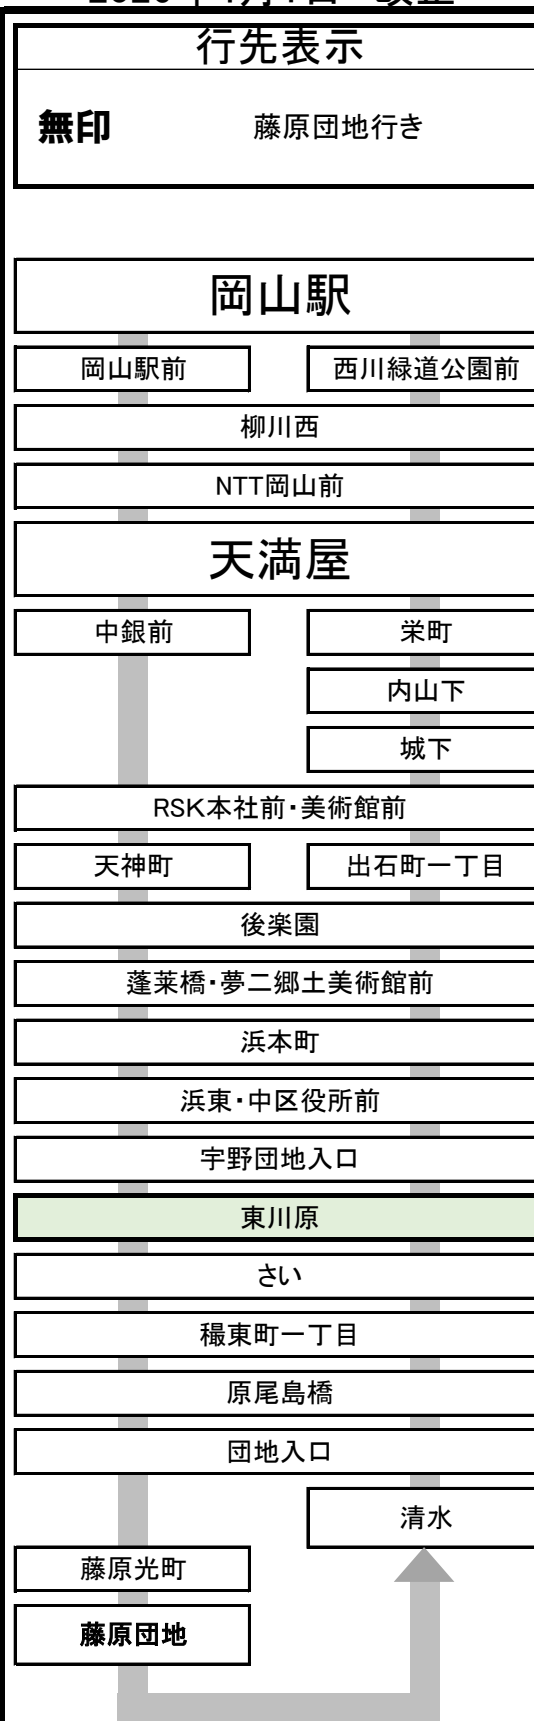

1 15 岡山駅 行き 東川原 停留所予定時刻表 2026年4月1日 改正

時刻	平日 (月~金)	時刻	土日祝日
6	51	6	京山 54
7	19 39 58	7	大学 19 54
8	22 47	8	岡南 21 46
9	12 36	9	11 36 58
10	01 31	10	18 38 58
11	01 32	11	17 37 57
12	02 32	12	17 37 58
13	02 32	13	18 38 58
14	02 32	14	18 38 59
15	02 27 47	15	19 39 59
16	07 27 48	16	19 39
17	09 30 50	17	00 21 46
18	11 31 51	18	岡南 14 44
19	10 30 53	19	19 54
20	24	20	19
21	23	21	23
22		22	

行先表示

無印	天満屋経由岡山駅行き
京山	天満屋・岡山駅経由京山行き
大学	天満屋・岡山駅経由大学病院行き
岡南	天満屋・岡山駅経由岡南営業所行き

お願い 道路状況によっては遅延することもありますので予めご了承ください。
 運賃後払いです。バス中央のドアよりご乗車いただき、乗車時に現金の方は整理券をお取りください。
 運行中はお立ちになると大変危険ですので、両替はバス停車中または降車時にお願いします。
 お問い合わせ先 時刻・運賃・行先などのご案内 086-230-2130 (平日9:00~17:30)
 お忘れ物・当日の運行状況・その他ご用件 086-223-7222

当停留所よりの運賃
 岡山駅・天満屋まで 160 円

バスが来るまであと何分? Bus-Vision 東川原 の接近情報 は右のQRを読み取るだけ!! バスの遅れや到着予測時間が分かります

18 藤原団地 行き

東川原
停留所予定時刻表
2026年4月1日 改正

時刻	平日 (月~金)	時刻	土日祝日
6		6	
7	38	7	36
8	04 29 53	8	02 27 52
9	18 43	9	18 41
10	13 43	10	01 21 41 59
11	13 43	11	19 39 59
12	13 43	12	19 39 59
13	13 43	13	19 39 59
14	13 43	14	19 39 59
15	08 28 48	15	19 39 59
16	08 29 49	16	19 39 59
17	09 30 51	17	23 53
18	11 31 50	18	23 58
19	10 33	19	33
20	03	20	02
21	02	21	01
22		22	