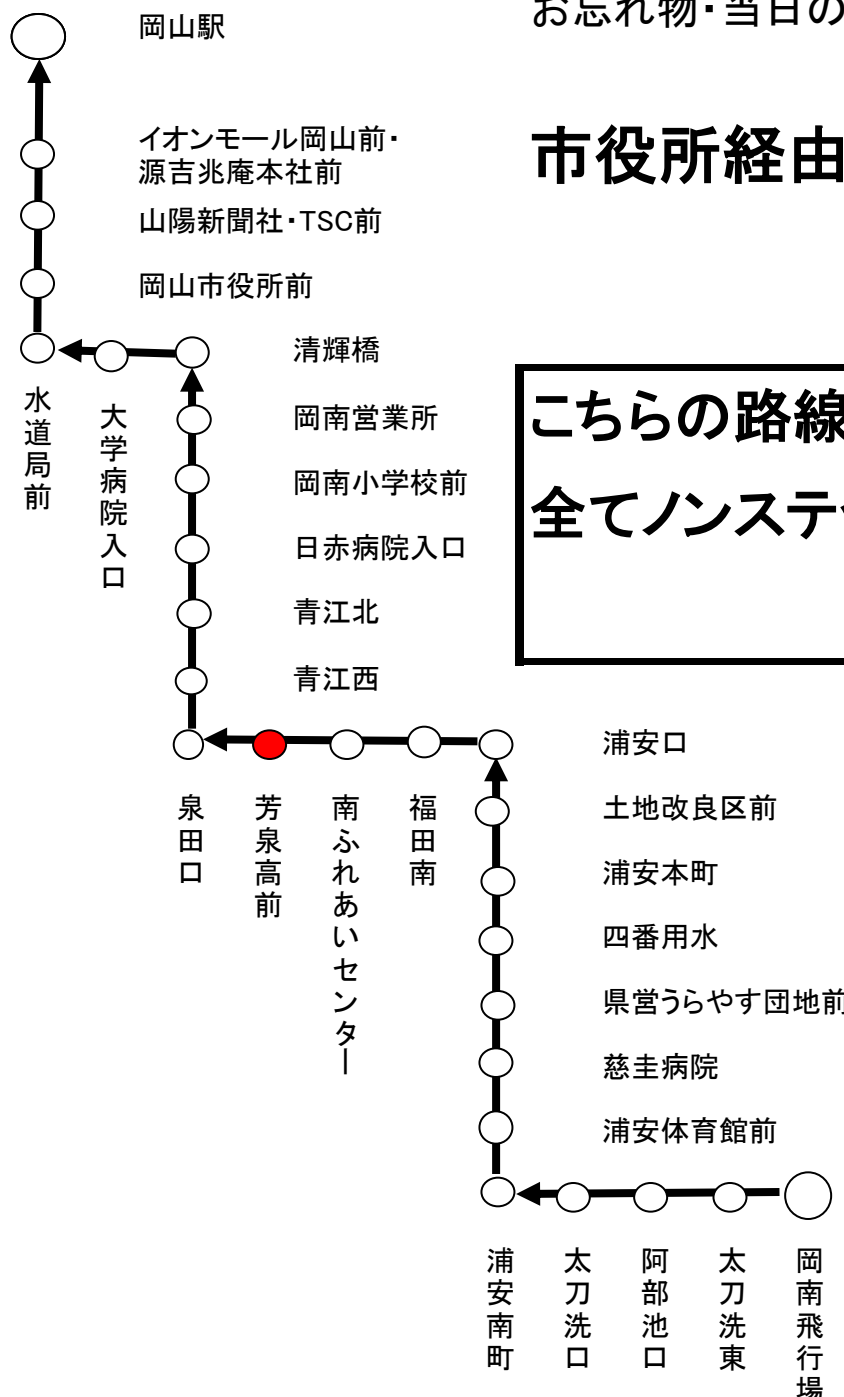

行先 時刻	62	市役所経由 岡山駅行
平日運行 (月曜日、金曜日)		9:55
		11:48
		13:33
		15:23
土曜日・日曜日 休日運行		9:55
		11:42
		13:33
		15:23
☆お願い つり銭のいらないよう、小銭を、ご用意下さい。		令和6年3月16日改正

お問い合わせ先 時刻・運賃・行先などのご案内 086-230-2130

お忘れ物・当日の運行状況・その他ご用件 086-223-7222

市役所経由 岡山駅行き運行経路

こちらの路線は
全てノンステップバス又はワンステップバスでの
運行になります。

行先 時刻	62	南ふれあいセンター経由 岡南飛行場 行
平日運行 (月曜日、金曜日)		9:11
		11:11
		12:56
		14:46
土曜日・日曜日 休日運行		9:06
		11:00
		13:01
		14:46
☆お願い つり銭のいらないよう、小銭を、ご用意下さい。		2024年3月16日改正

お問い合わせ先 時刻・運賃・行先などのご案内 086-230-2130

お忘れ物・当日の運行状況・その他ご用件 086-223-7222

南ふれあいセンター経由岡南飛行場行き

運行経路

こちらの路線は
**全てノンステップバス又はワンステップバスでの
 運行になります。**