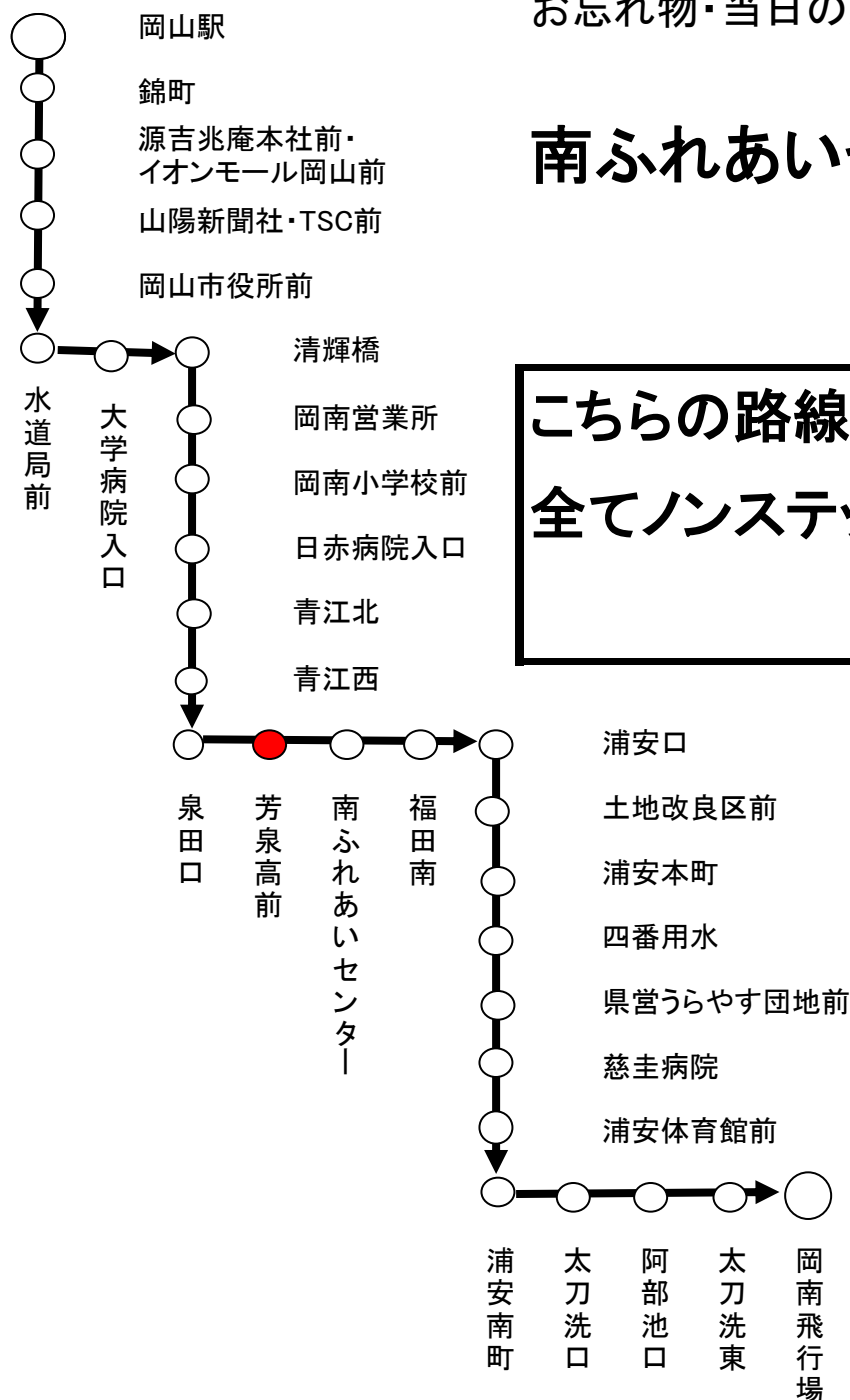

行先 時刻	62	市役所経由 岡山駅行
平日運行 (月曜日、金曜日)		9:55
		11:48
		13:33
		15:23
土曜日・日曜日 休日運行		9:55
		11:42
		13:33
		15:23
☆お願い つり銭のいらないよう、小銭を、ご用意下さい。		令和6年3月16日改正

お問い合わせ先 時刻・運賃・行先などのご案内 086-230-2130

お忘れ物・当日の運行状況・その他ご用件 086-223-7222

市役所経由 岡山駅行き運行経路

こちらの路線は
全てノンステップバス又はワンステップバスでの
運行になります。

行先 時刻	62	南ふれあいセンター経由 岡南飛行場 行
平日運行 (月曜日、金曜日)		9:11
		11:11
		12:56
		14:46
土曜日・日曜日 休日運行		9:06
		11:00
		13:01
		14:46
☆お願い つり銭のいらないよう、小銭を、ご用意下さい。		2024年3月16日改正

お問い合わせ先 時刻・運賃・行先などのご案内 086-230-2130

お忘れ物・当日の運行状況・その他ご用件 086-223-7222

南ふれあいセンター経由岡南飛行場行き

運行経路

こちらの路線は
**全てノンステップバス又はワンステップバスでの
 運行になります。**