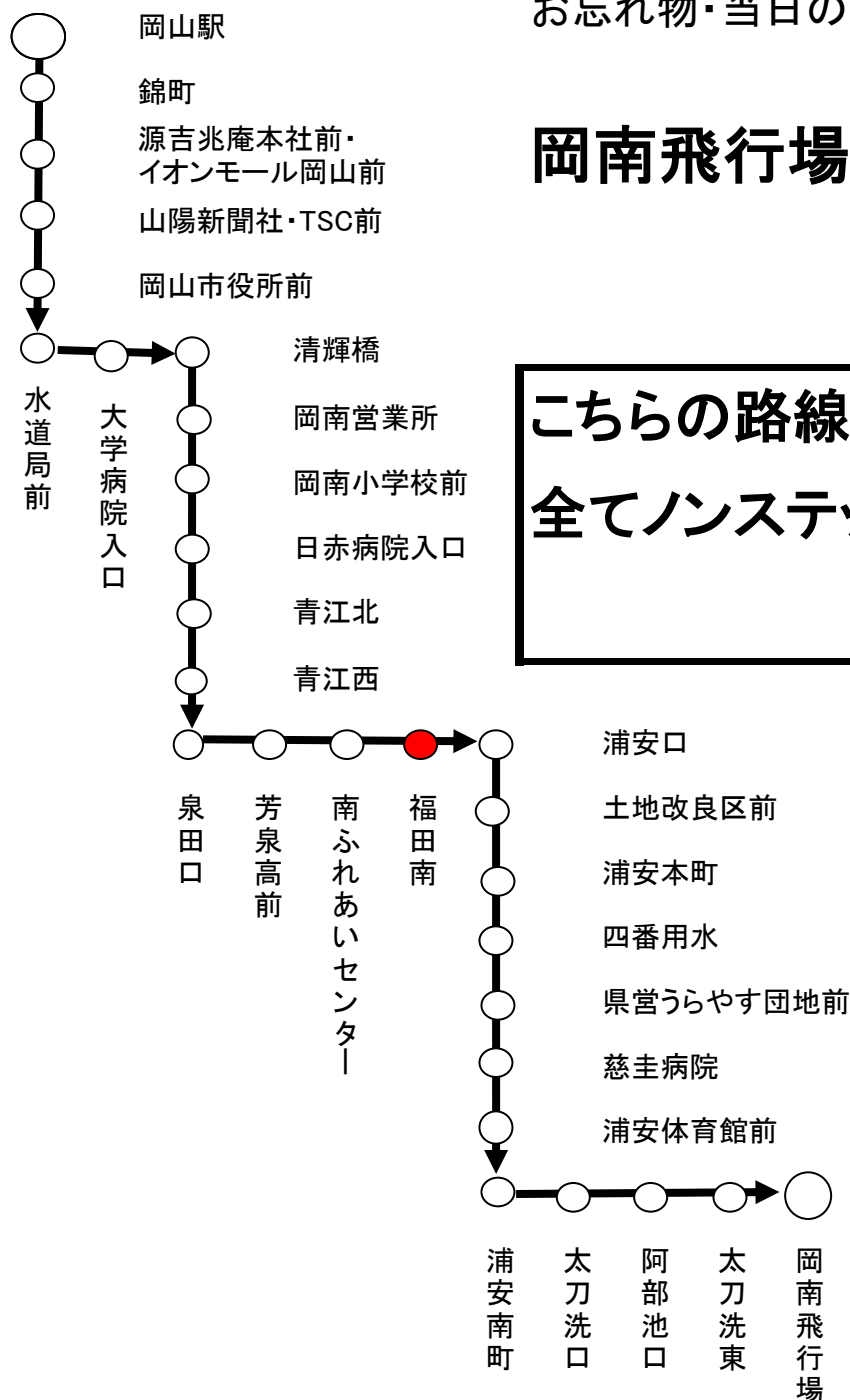

行先 時刻	62	岡南飛行場 行
平日運行 (月曜日、金曜日)		9:13
		11:13
		12:58
		14:48
土曜日・日曜日 休日運行		9:08
		11:02
		13:03
		14:48
☆お願い つり銭のいらないよう、小銭を、ご用意下さい。		2024年3月16日改正

お問い合わせ先 時刻・運賃・行先などのご案内 086-230-2130

お忘れ物・当日の運行状況・その他ご用件 086-223-7222

岡南飛行場行き運行経路

こちらの路線は
**全てノンステップバス又はワンステップバスでの
運行になります。**