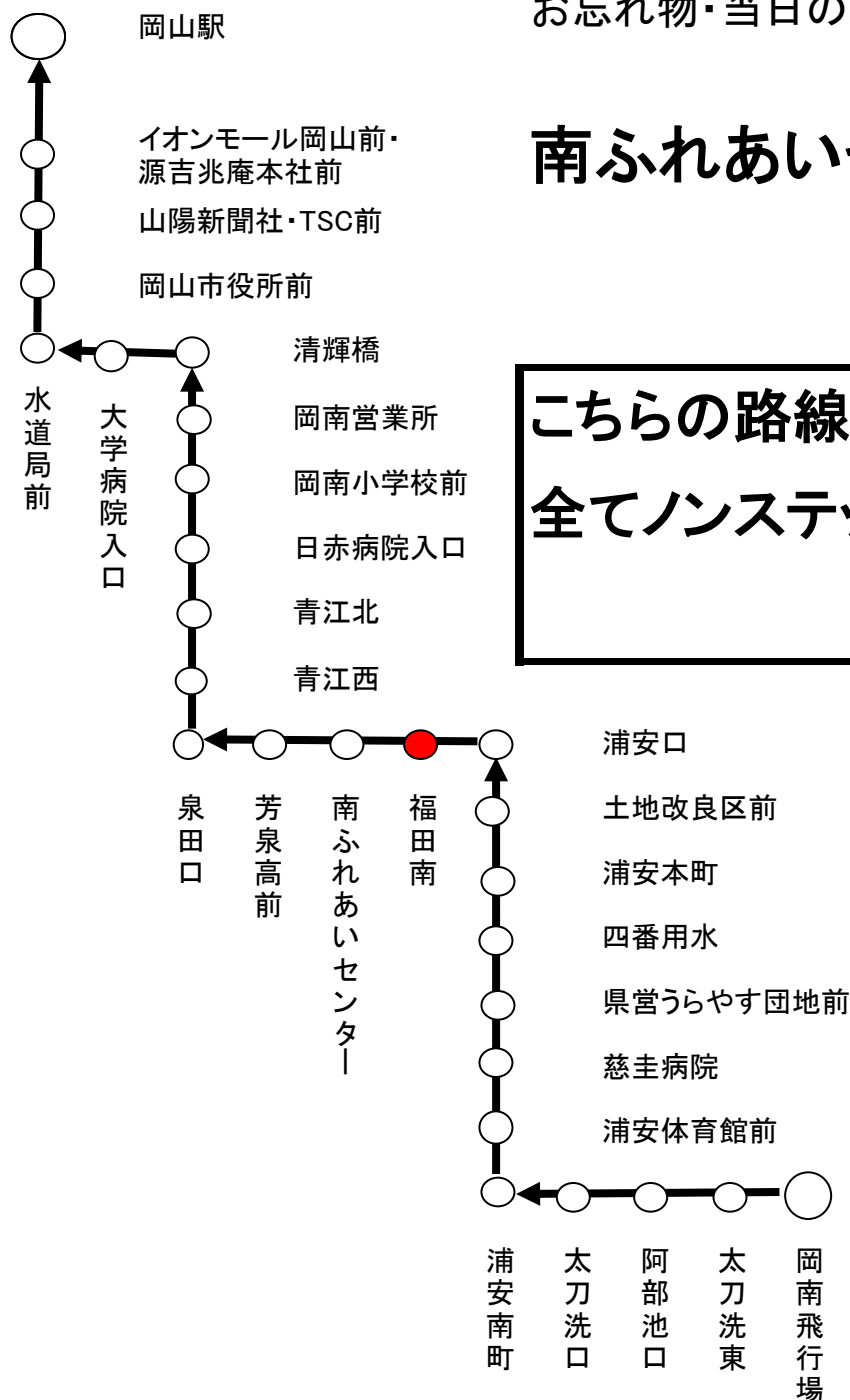

行先 時刻	62	南ふれあいセンター・市役所経由 岡山駅行
平日運行 (月曜日～金曜日)		9:52 11:45 13:30 15:20
土曜日・日曜日 休日運行		9:52 11:39 13:30 15:20
☆お願い つり銭のいらないよう、小銭を、ご用意下さい。		令和6年3月16日改正

お問い合わせ先 時刻・運賃・行先などのご案内 086-230-2130

お忘れ物・当日の運行状況・その他ご用件 086-223-7222

南ふれあいセンター・市役所経由 岡山駅行  
運行経路

こちらの路線は  
全てノンステップバス又はワンステップバスでの  
運行になります。

行先 時刻	62	岡南飛行場 行
平日運行 (月曜日、金曜日)		9:13
		11:13
		12:58
		14:48
土曜日・日曜日 休日運行		9:08
		11:02
		13:03
		14:48
☆お願い つり銭のいらないよう、小銭を、ご用意下さい。		2024年3月16日改正

お問い合わせ先 時刻・運賃・行先などのご案内 086-230-2130

お忘れ物・当日の運行状況・その他ご用件 086-223-7222