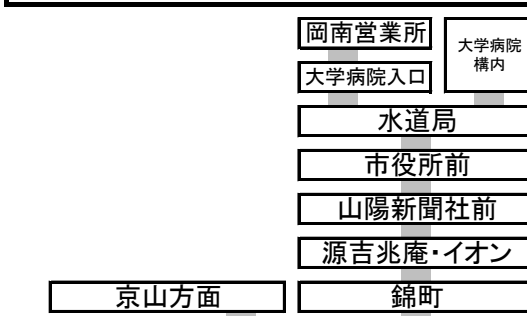

1 15 岡山駅 行き 藤原団地 停留所予定時刻表 2026年4月1日 改正

時刻	平日 (月~金)	時刻	土日祝日
6	43	6	京山 47
7	10 30 47	7	大学 12 45
8	13 38	8	岡南 11 36
9	02 27 52	9	01 26 49
10	22 52	10	09 29 49
11	22 52	11	08 28 48
12	22 52	12	08 28 48
13	22 52	13	08 28 48
14	22 52	14	08 28 48
15	17 37 57	15	08 28 48
16	17 38 59	16	大学 08 29 50
17	20 41	17	大学 10 35
18	02 22 42	18	岡南 05 35
19	01 21 44	19	08 42
20	13	20	11
21	11	21	10
22		22	

行先表示

無印	天満屋経由岡山駅行き
京山	天満屋・岡山駅経由京山行き
大学	天満屋・岡山駅経由大学病院行き
岡南	天満屋・岡山駅経由岡南営業所行き

お願い 道路状況によっては遅延することもありますので予めご了承ください。
運賃後払いです。バス中央のドアよりご乗車いただき、乗車時に現金の方は整理券をお取りください。
運行中はお立ちになると大変危険ですので、両替はバス停車中または降車時にお願いします。
お問い合わせ先 時刻・運賃・行先などのご案内 086-230-2130 (平日9:00~17:30)
お忘れ物・当日の運行状況・その他ご用件 086-223-7222

当停留所よりの運賃

岡山駅まで	180	円
天満屋まで	160	円

バスが来るまであと何分? 藤原団地 の接近情報
Bus-Vision は右のQRを読み取るだけ!!
バスの遅れや到着予測時間が分かります