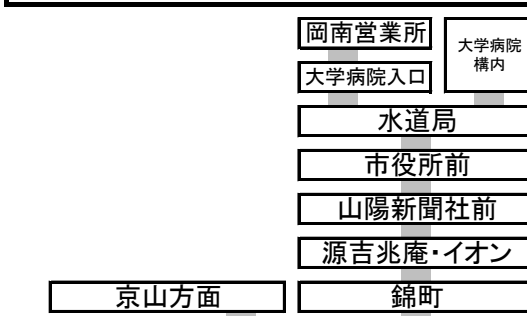

1 15 岡山駅 行き 藤原光町 停留所予定時刻表 2026年4月1日 改正

時刻	平日 (月~金)	時刻	土日祝日
6	43	6	京山 47
7	10 30 47	7	大学 12 45
8	13 38	8	岡南 11 36
9	02 27 52	9	01 26 49
10	22 52	10	09 29 49
11	22 52	11	08 28 48
12	22 52	12	08 28 48
13	22 52	13	08 28 48
14	22 52	14	08 28 48
15	17 37 57	15	08 28 48
16	17 38 59	16	大学 08 29 50
17	20 41	17	大学 10 35
18	02 22 42	18	岡南 05 35
19	01 21 44	19	08 42
20	13	20	11
21	11	21	10
22		22	

行先表示

無印	天満屋経由岡山駅行き
京山	天満屋・岡山駅経由京山行き
大学	天満屋・岡山駅経由大学病院行き
岡南	天満屋・岡山駅経由岡南営業所行き

お願い 道路状況によっては遅延することもありますので予めご了承ください。
運賃後払いです。バス中央のドアよりご乗車いただき、乗車時に現金の方は整理券をお取りください。
運行中はお立ちになると大変危険ですので、両替はバス停車中または降車時にお願いします。
お問い合わせ先 時刻・運賃・行先などのご案内 086-230-2130 (平日9:00~17:30)
お忘れ物・当日の運行状況・その他ご用件 086-223-7222

当停留所よりの運賃

岡山駅まで	180	円
天満屋まで	160	円

バスが来るまであと何分? 藤原光町 の接近情報
Bus-Vision は右のQRを読み取るだけ!!
バスの遅れや到着予測時間が分かります