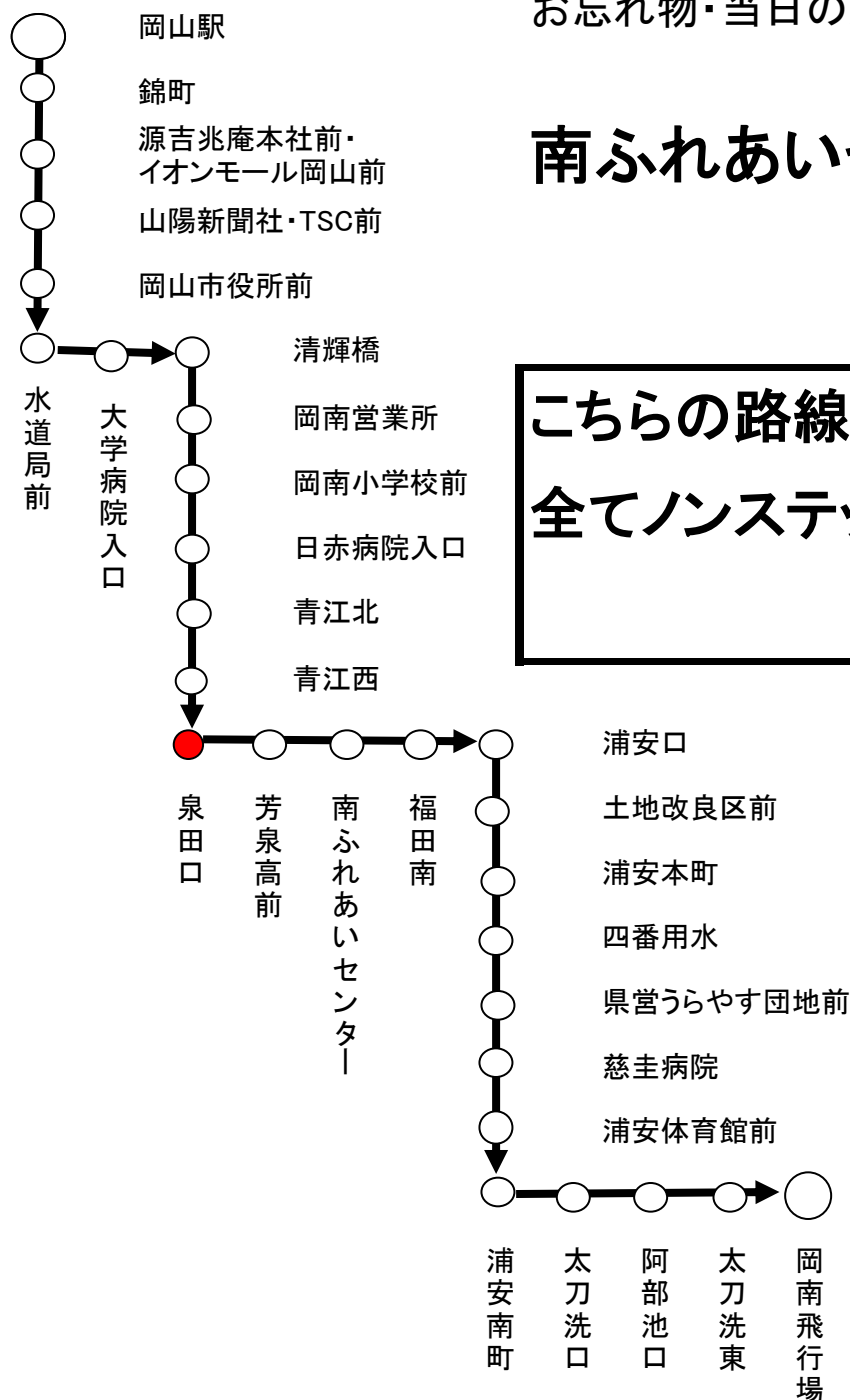

行先 時刻	62	南ふれあいセンター経由 岡南飛行場 行
平日運行 (月曜日、金曜日)		9:10 11:10 12:55 14:45
土曜日・日曜日 休日運行		9:05 10:59 13:00 14:45
☆お願い つり銭のいらないよう、小銭を、ご用意下さい。		2024年3月16日改正

お問い合わせ先 時刻・運賃・行先などのご案内 086-230-2130

お忘れ物・当日の運行状況・その他ご用件 086-223-7222

南ふれあいセンター経由岡南飛行場行き

運行経路

こちらの路線は
全てノンステップバス又はワンステップバスでの
運行になります。