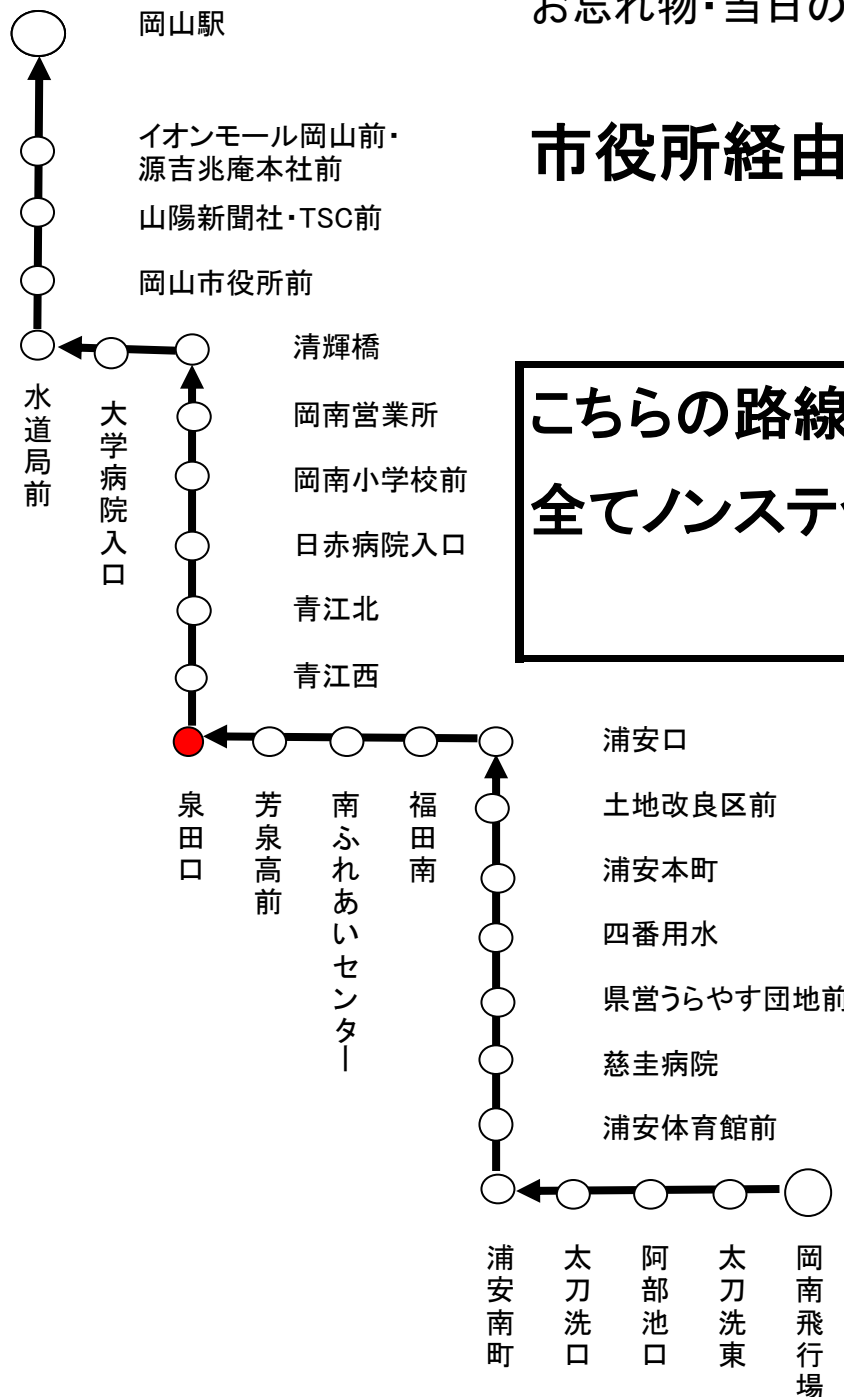

行先 時刻	62	市役所経由 岡山駅行
平日運行 (月曜日、 金曜日)		9:56
		11:49
		13:34
		15:24
土曜日・日曜日 休日運行		9:56
		11:43
		13:34
		15:24
☆お願い つり銭のいらないよう、小銭を、ご用意下さい。		令和6年3月16日改正

お問い合わせ先 時刻・運賃・行先などのご案内 086-230-2130

お忘れ物・当日の運行状況・その他ご用件 086-223-7222

市役所経由 岡山駅行き

運行経路

こちらの路線は
全てノンステップバス又はワンステップバスでの
運行になります。