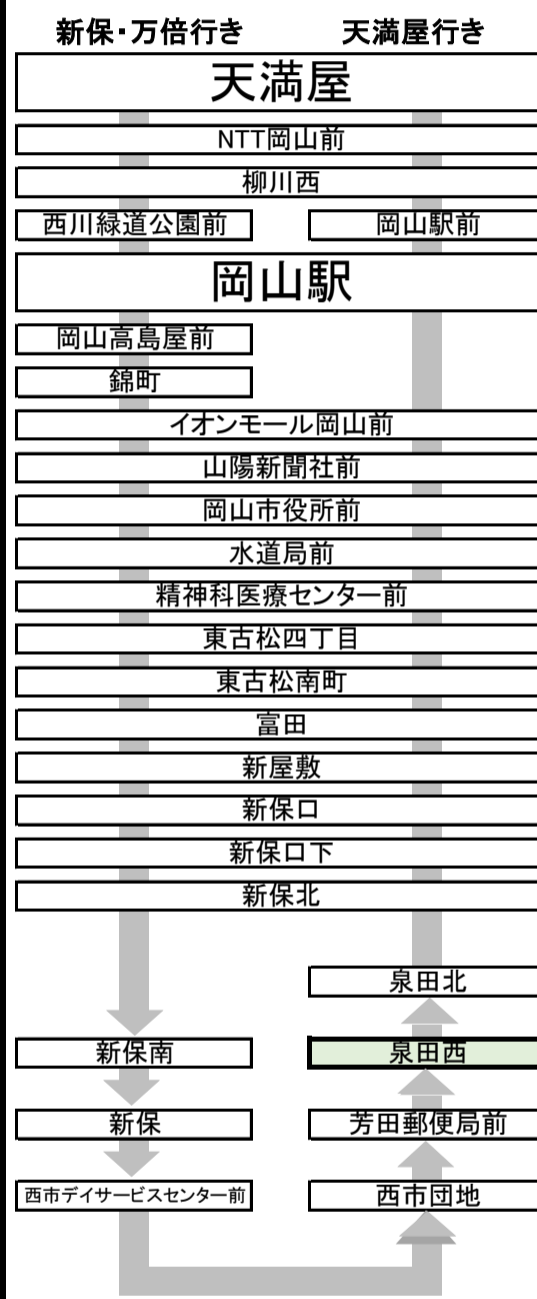

3 市役所・岡山駅経由天満屋 行き 泉田西
停留所予定時刻表
2024年3月16日 改正

時刻	平日 (月~金)	時刻	土日祝日
6		6	
7	03 39	7	08
8	11 49	8	06 26
9		9	40
10	03	10	34
11	06	11	46
12	20	12	56
13	27	13	
14	39	14	21
15		15	36
16	10	16	46
17	06 33	17	
18	泉田北止 岡山駅止 17 58	18	04
19		19	08
20	03	20	03
21	泉田北止 05	21	泉田北止 05
22		22	

行先表示
無印 市役所・岡山駅経由
天満屋行き

お願い 道路状況によっては遅延することもありますので予めご了承ください。
運賃後払いです。バス中央のドアよりご乗車いただき、乗車時に現金の方は整理券をお取りください。
運行中はお立ちになると大変危険ですので、両替はバス停車中または降車時にお願いします。
お問い合わせ先 時刻・運賃・行先などのご案内 086-230-2130 (平日9:00~17:30)
お忘れ物・当日の運行状況・その他ご用件 086-223-7222

当停留所よりの運賃
岡山駅まで 240 円
天満屋まで 300 円

バスが来るまであと何分?
Bus-Vision

泉田西 の接近情報
は右のQRを読み取るだけ!!
バスの遅れや到着予測時間が分かります