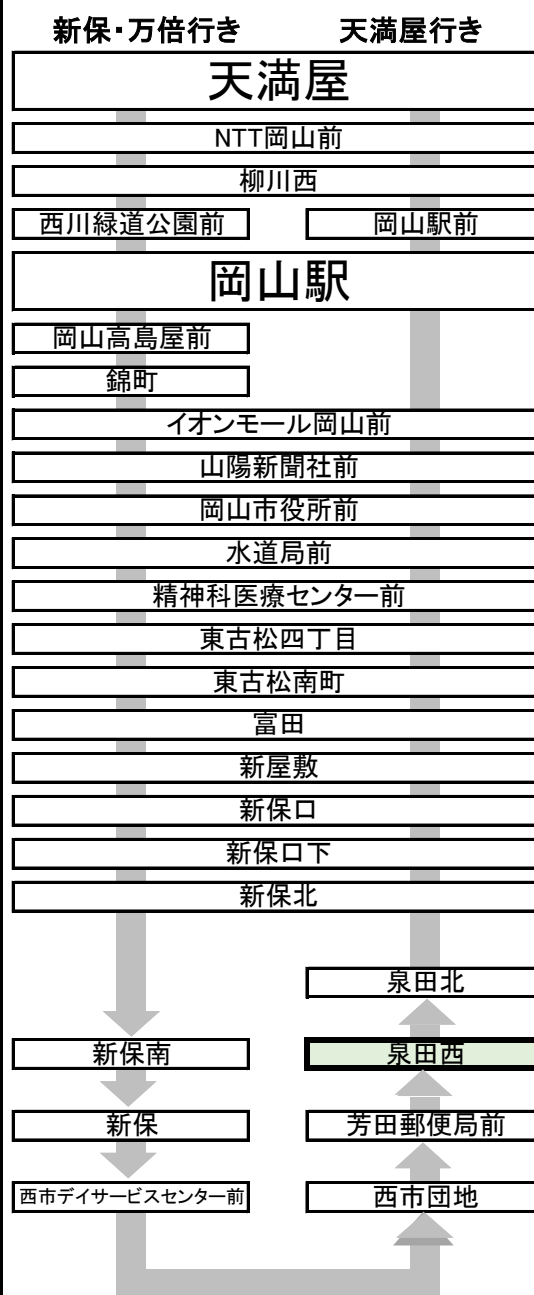

3 市役所・岡山駅経由天満屋 行き

泉田西
停留所予定時刻表
2026年4月1日 改正

時刻	平日 (月~金)	時刻	土日祝日
6		6	
7	岡山駅止 03 39	7	08
8	岡山駅止 岡山駅止 13 56	8	06 26
9	岡山駅止 59	9	41
10		10	34
11	岡山駅止 07	11	46
12		12	46
13	岡山駅止 47	13	
14		14	27
15	岡山駅止 07	15	47
16		16	35
17	泉田北止 03 41	17	53
18	泉田北止 岡山駅止 19 58	18	
19		19	岡山駅止 08
20		20	03
21	泉田北止 06	21	泉田北止 05
22		22	

行先表示
無印 市役所・岡山駅経由
天満屋行き

お願い 道路状況によっては遅延することもありますので予めご了承ください。
運賃後払いです。バス中央のドアよりご乗車いただき、乗車時に現金の方は整理券をお取りください。
運行中はお立ちになると大変危険ですので、両替はバス停車中または降車時にお願いします。
お問い合わせ先 時刻・運賃・行先などのご案内 086-230-2130 (平日9:00~17:30)
お忘れ物・当日の運行状況・その他ご用件 086-223-7222

当停留所よりの運賃
岡山駅まで 240 円
天満屋まで 300 円

バスが来るまであと何分？
Bus-Vision
泉田西 の接近情報
は右のQRを読み取るだけ！！
バスの遅れや到着予測時間が分かります