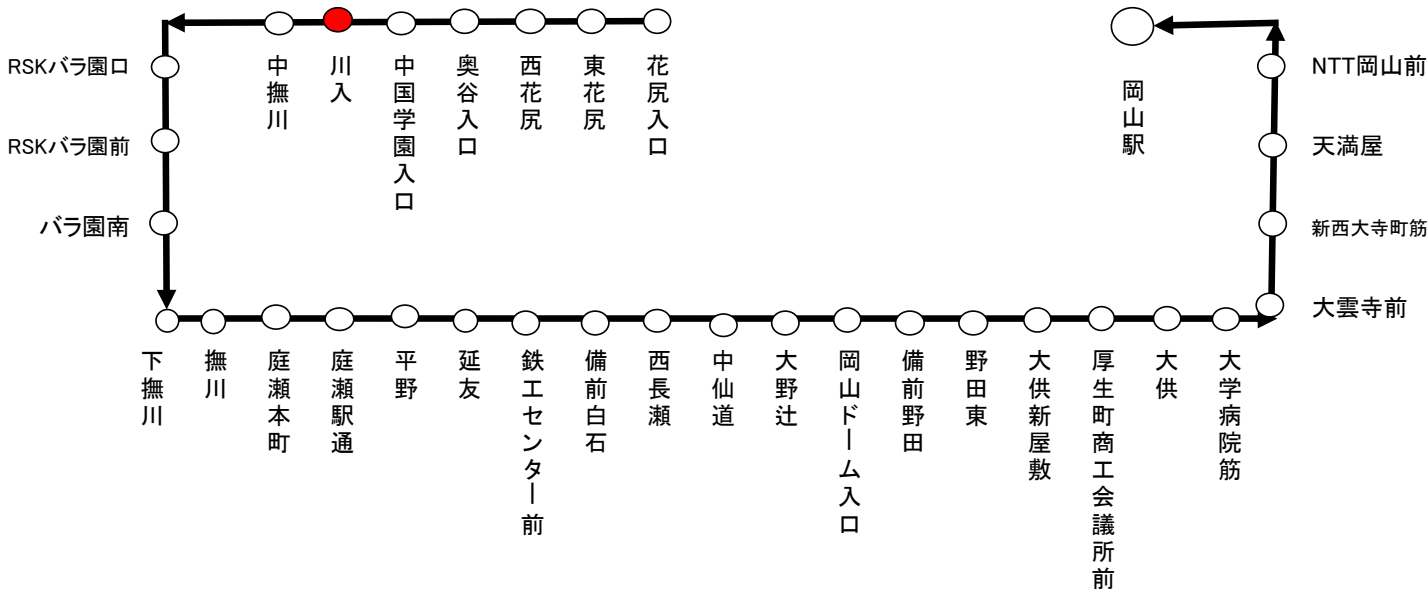

岡電バス 川入

停留所通過予定時刻表

行先 時刻	1 RSKバラ園 経由 天満屋・岡山駅 行
(月曜日 ～金曜日) 平日運行	7:09
土曜日・日曜日 ・休日運行	7:10
<p>★お願い 2000円以上の高額紙幣は両替いたしかねますので、つり銭のいらぬよう小銭をご用意下さい。</p> <p>時刻・運賃・行先などのご案内 086-230-2130(平日9:00～17:30)</p> <p>お忘れ物・当日の運行状況・その他のご用件 086-253-7678 2024年03月16日改正</p>	

RSKバラ園経由 岡山駅行き 運行順路

岡電バス

川入

停留所通過予定時刻表

行先 時刻	14	東花尻行
平日運行 (月曜日、金曜日)		19:58
土曜日・日曜日 ・休日運行		19:37
<p>☆お願い 2000円以上の高額紙幣は両替いたしかねますので、つり銭のいらぬよう小銭をご用意下さい。</p> <p>時刻・運賃・行先などのご案内 086-230-2130(平日9:00~17:30)</p> <p>お忘れ物・当日の運行状況・その他のご用件 086-253-7678 2024年03月16日改正</p>		

東花尻行き 運行順路