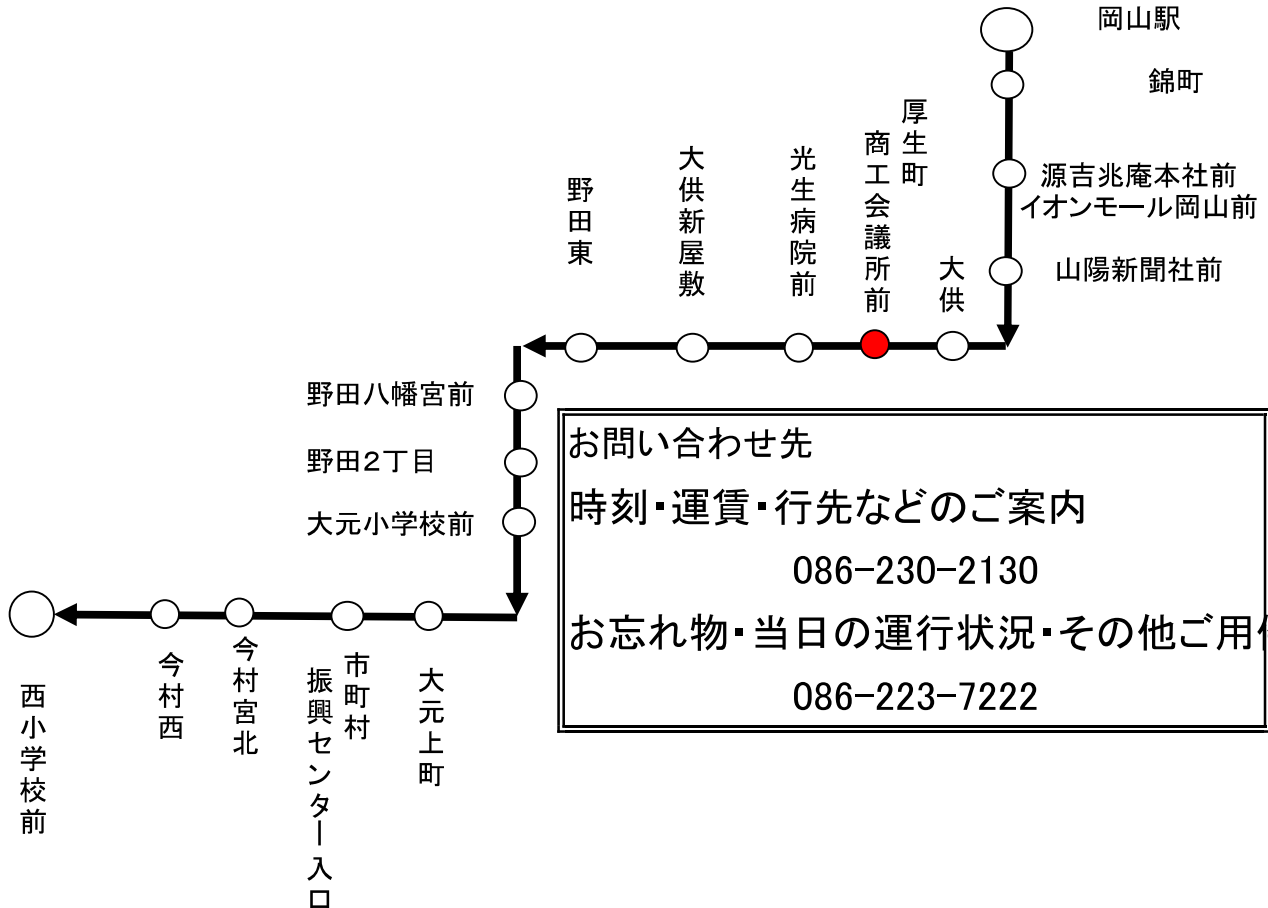

毎度、ご利用ありがとうございます。
交通渋滞による遅れはご了承ください。

※印は北長瀬駅にはいりません。

倉敷は、倉敷駅行き 中庄は、中庄駅行き
花尻は、RSKパラ園経由東花尻行き 北長瀬は、北長瀬駅行き

2024.3.16 改正

※ 運行に関するお問い合わせは下記運行会社をお願いします。

岡①: 岡電バス岡南(営) TEL086-223-7222 下: 下電バス TEL 086-298-9011
岡②: 岡電バス津高(営) TEL086-253-7678 両: 両備バス 倉敷(営) TEL 086-422-4199
岡③: 岡電バス桑野(営) TEL086-274-5775

岡電バス 厚生町

停留所通過予定時刻表

行先 時刻	33 大元小学校 経由 西小学校前 行
平日運行 (月曜日、金曜日)	8:05
土曜日・日曜日 ・休日運行	運行致しません
☆お願い つり銭のいらないよう、小銭を、ご用意下さい。 平成29年2月1日改正	

西小学校行き 運行順路

お問い合わせ先
 時刻・運賃・行先などのご案内
 086-230-2130
 お忘れ物・当日の運行状況・その他ご用件
 086-223-7222