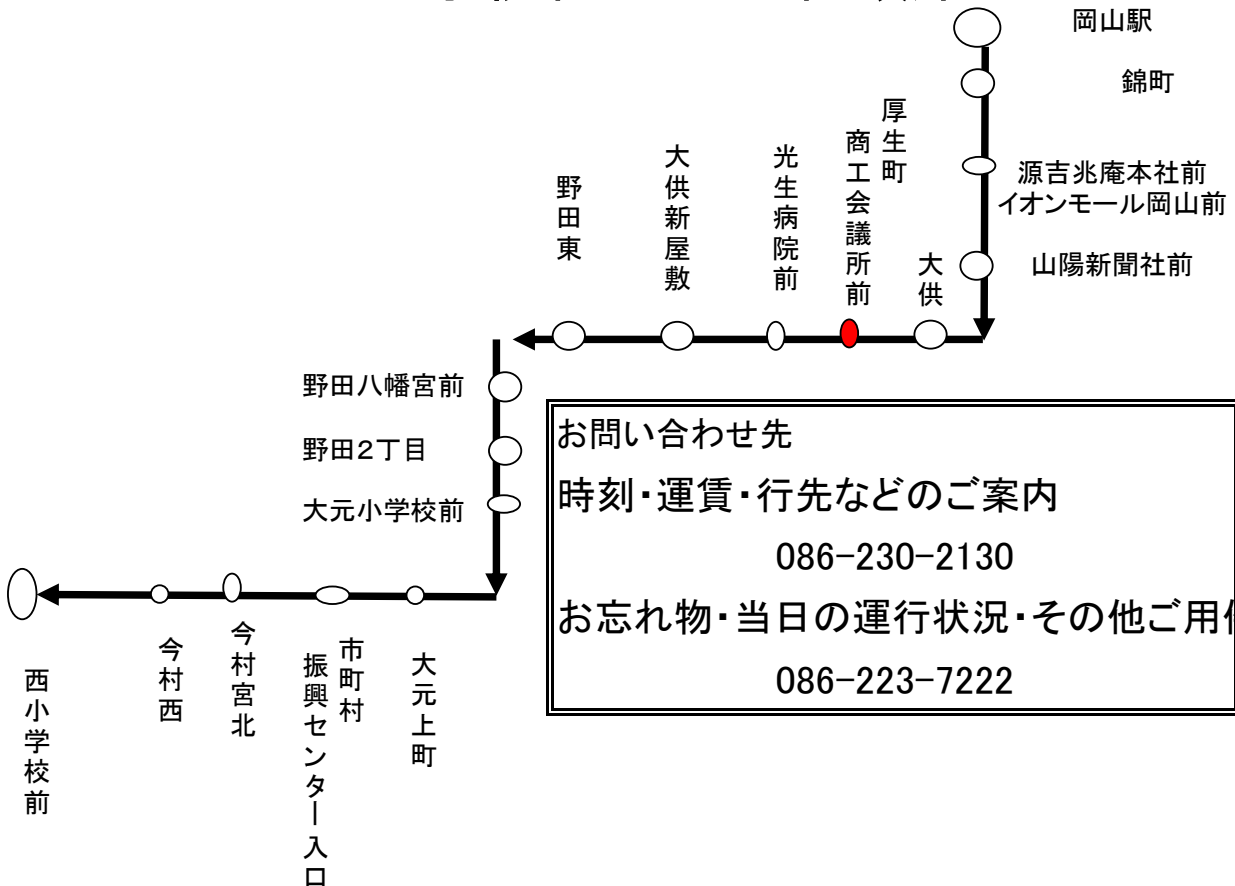

毎度、ご利用ありがとうございます。
交通渋滞による遅れはご容赦下さい。

※印は北長瀬駅にはいりません。

倉敷は、倉敷駅行き 中庄は、中庄駅行き

尾上は白石西経由尾上かみ行き

北長瀬は、北長瀬駅行き

2026.4.1 改正

※ 運行に関するお問い合わせは下記運行会社をお願いします。

岡①: 岡電バス岡南(営) TEL086-223-7222

西小学校行き 運行順路

厚生町・商工会議所前 停留所予定時刻表

天満屋 経由 岡山駅 行き

時刻	平日 (月～金)	時刻	土日祝日
6	岡③ 48	6	
7	両 20	7	岡② 39
8	岡② 03	8	両 17 両 48
9	両 11 両 59 <small>イオン・岡山</small>	9	
10	岡② 12	10	両 31
11		11	岡③ 51
12	下 15	12	下 50
13	両 51	13	両 46
14		14	岡③ 21
15	岡③ 37	15	
16	両 31	16	
17	岡① 47	17	両 02
18		18	岡② 03
19	岡① 11 両 49	19	両 18
20		20	
21		21	
22		22	