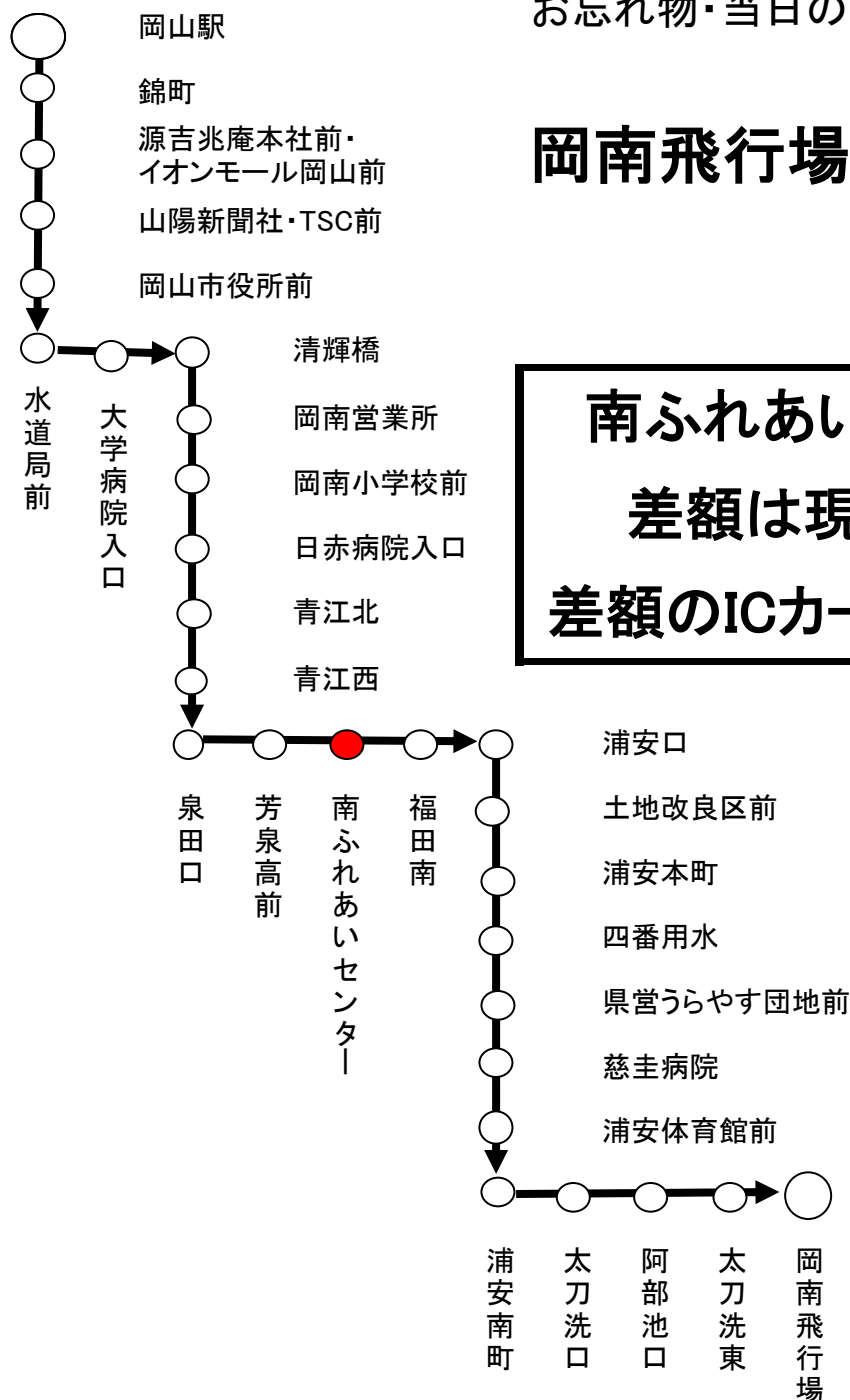

行先 時刻	62	市役所経由 岡山駅行
平日運行 (月曜日～金曜日)		9:54
		11:47
		13:32
		15:22
土曜日・日曜日 休日運行		9:54
		11:41
		13:32
		15:22

全て、ノンステップバス
または
ワンステップ(車いす対応)での運行となります。

☆お願い つり銭のいらないよう、小銭を、ご用意下さい。

令和6年3月16日改正

お問い合わせ先 時刻・運賃・行先などのご案内 086-230-2130

お忘れ物・当日の運行状況・その他ご用件 086-223-7222

市役所経由 岡山駅行き運行経路

南ふれあいセンター線バス利用券について

差額は現金のみの取り扱いとなります。

差額のICカードでのお支払いはご容赦ください

行先 時刻	62	岡南飛行場 行
平日運行 (月曜日、金曜日)		9:12
		11:12
		12:57
		14:47
土曜日・日曜日 休日運行		9:07
		11:01
		13:02
		14:47

全て、ノンステップバス
または
ワンステップ(車いす対応)での運行となります。

☆お願い つり銭のいらないよう、小銭を、ご用意下さい。

2024年3月16日改正

お問い合わせ先 時刻・運賃・行先などのご案内 086-230-2130

お忘れ物・当日の運行状況・その他ご用件 086-223-7222

岡南飛行場行き運行経路

南ふれあいセンター線バス利用券について
差額は現金のみの取り扱いとなります。
差額のICカードでのお支払いはご容赦ください