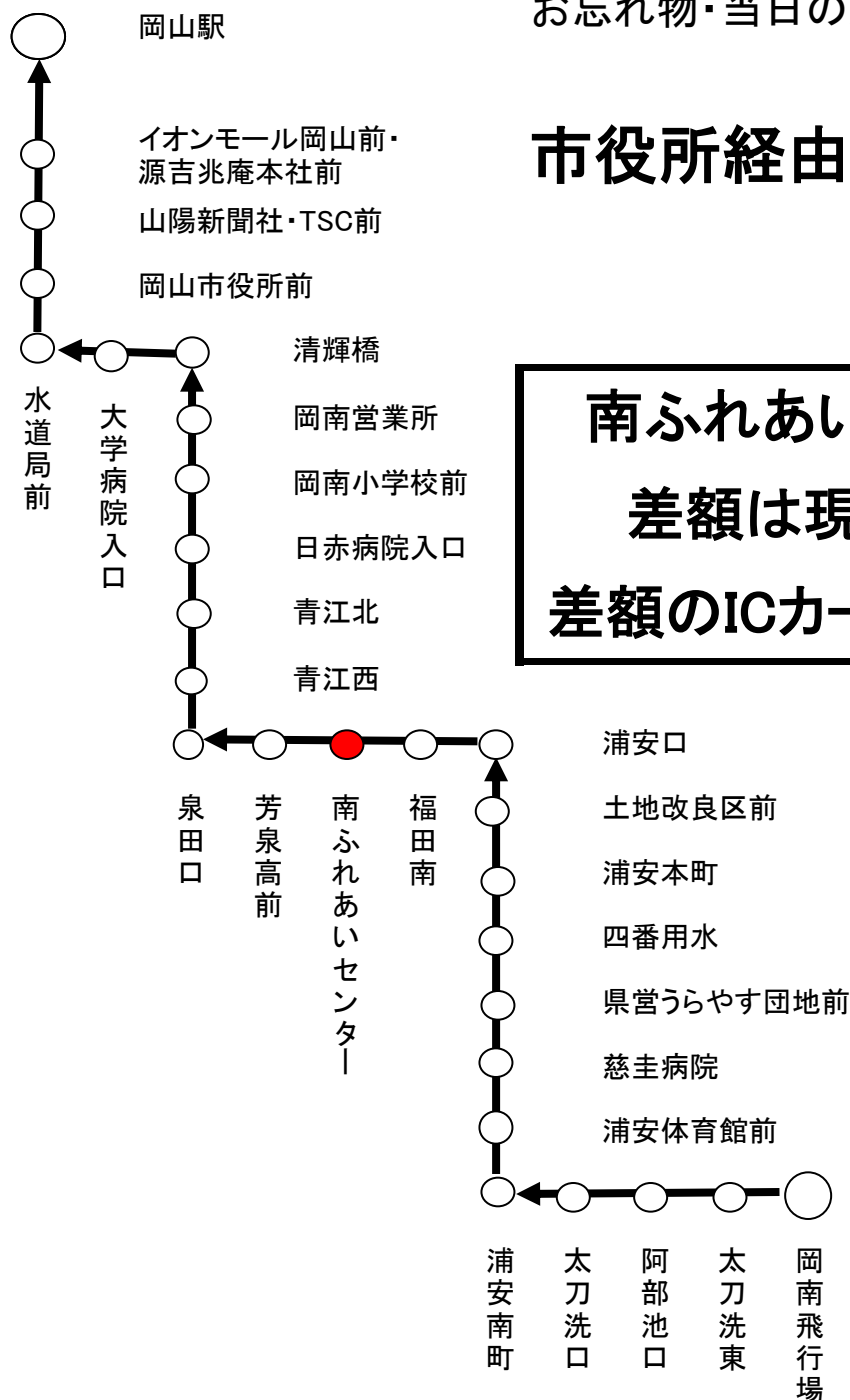

行先 時刻	62	市役所経由 岡山駅行
平日運行 (月曜日～金曜日)		9:54
		11:47
		13:32
		15:22
土曜日・日曜日 休日運行		9:54
		11:41
		13:32
		15:22

全て、ノンステップバス
または
ワンステップ(車いす対応)での運行となります。

☆お願い つり銭のいらないよう、小銭を、ご用意下さい。

令和6年3月16日改正

お問い合わせ先 時刻・運賃・行先などのご案内 086-230-2130

お忘れ物・当日の運行状況・その他ご用件 086-223-7222

市役所経由 岡山駅行き運行経路

南ふれあいセンター線バス利用券について

差額は現金のみの取り扱いとなります。

差額のICカードでのお支払いはご容赦ください

行先 時刻	62	岡南飛行場 行
平日運行 (月曜日、金曜日)		9:12
		11:12
		12:57
		14:47
土曜日・日曜日 休日運行		9:07
		11:01
		13:02
		14:47

全て、ノンステップバス
または
ワンステップ(車いす対応)での運行となります。

☆お願い つり銭のいらないよう、小銭を、ご用意下さい。

2024年3月16日改正

お問い合わせ先 時刻・運賃・行先などのご案内 086-230-2130

お忘れ物・当日の運行状況・その他ご用件 086-223-7222

岡南飛行場行き運行経路

南ふれあいセンター線バス利用券について
差額は現金のみの取り扱いとなります。
差額のICカードでのお支払いはご容赦ください