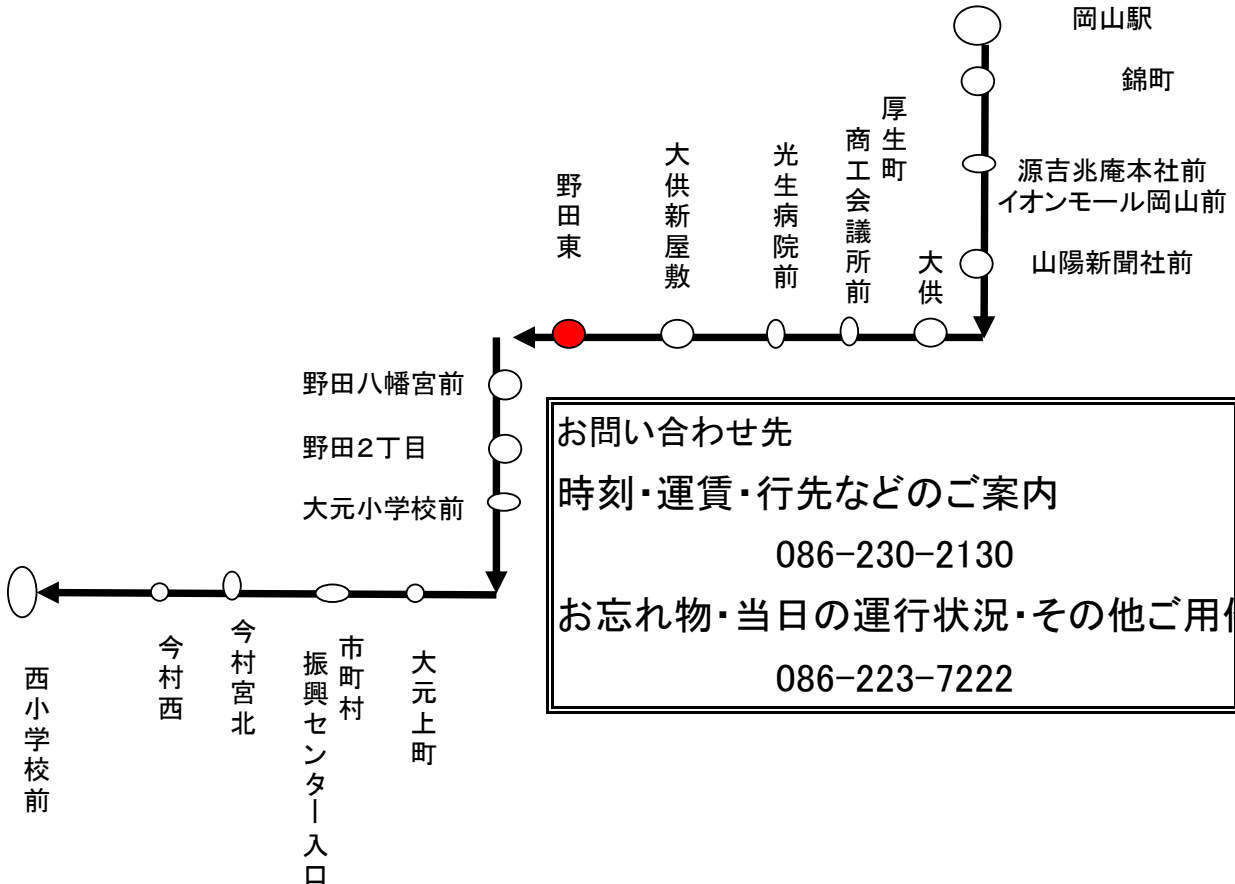

毎度、ご利用ありがとうございます。
交通渋滞による遅れはご容赦下さい。

※印は北長瀬駅にはいりません。

倉敷は、倉敷駅行き 中庄は、中庄駅行き

尾上は白石西経由尾上かみ行き

北長瀬は、北長瀬駅行き

2026.4.1 改正

※ 運行に関するお問い合わせは下記運行会社をお願いします。

岡①: 岡電バス岡南(営) TEL086-223-7222

下: 下電バス TEL 086-298-9011

岡②: 岡電バス津高(営) TEL086-253-7678

両: 両備バス 倉敷(営) TEL 086-422-4199

岡③: 岡電バス桑野(営) TEL086-274-5775

岡電バス 野田東

停留所通過予定時刻表

行先 時刻	33 大元小学校 経由 西小学校前 行
平日運行 (月曜日、金曜日)	8:12
土曜日・日曜日 ・休日運行	運行致しません
☆お願い つり銭のいらないよう、小銭を、ご用意下さい。 2025年8月31日改正	

西小学校行き 運行順路

野田東

停留所予定時刻表

天満屋 経由 岡山駅 行き

時刻	平日 (月~金)	時刻	土日祝日
6	岡③ 45	6	
7	両 16	7	岡② 36
8	岡② 00	8	両 14 両 45
9	両 08 両 56 <small>イオン・岡山</small>	9	
10	岡② 09	10	両 28
11		11	岡③ 48
12	下 12	12	下 47
13	両 48	13	両 42
14		14	岡③ 18
15	岡③ 34	15	
16	両 28	16	両 58
17	岡① 44	17	
18		18	岡② 00
19	岡① 08 両 46	19	両 15
20		20	
21		21	
22		22	

バスが来るまで

あと何分？

Bus-Vision

野田東

岡山駅

は下のQR

を読み取るだけ！

バスの遅れや
到着予測時間
が分かります