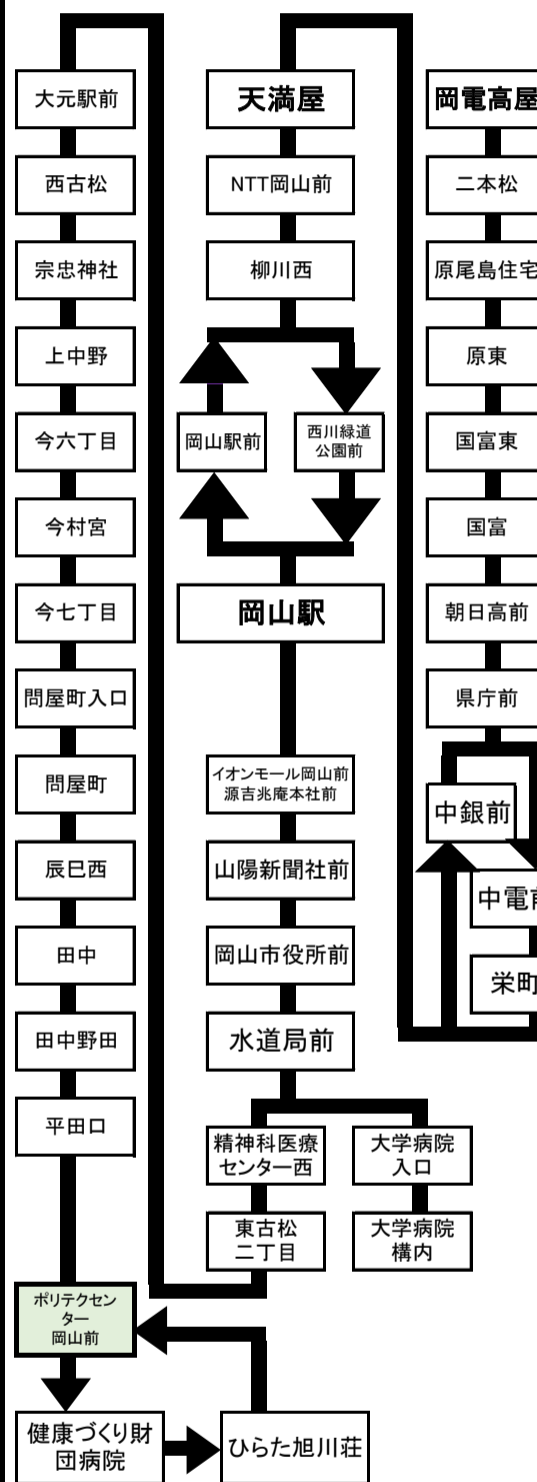

13 8 岡山駅・天満屋・岡電高屋 行き

ポリテクセンター岡山前
停留所予定時刻表
2024年3月16日 改正

時刻	平日 (月~金)	時刻	土日祝日
6	高 高 34 53	6	高 50
7	高 高 高 高 高 高 04 13 22 32 44 57	7	高 高 高 13 31 56
8	高 天 天 17 37 57	8	高 高 高 15 35 54
9	天 天 天 17 37 57	9	高 高 高 13 33 53
10	高 高 17 47	10	高 高 14 44
11	高 高 17 47	11	高 高 14 44
12	高 高 17 47	12	高 高 14 44
13	高 高 17 47	13	高 高 14 44
14	高 高 高 17 37 57	14	高 高 14 40
15	高 高 高 17 37 57	15	高 高 高 06 31 56
16	天 駅 22 47	16	高 駅 18 40
17	駅 駅 駅 09 29 49	17	駅 駅 天 03 30 50
18	駅 駅 天 09 29 49	18	駅 天 15 40
19	高 天 天 10 30 55	19	天 天 天 05 30 55
20	高 高 16 53	20	高 高 17 53
21	高印=岡電高屋行き 天印=天満屋行き 駅印=岡山駅行き	21	高印=岡電高屋行き 天印=天満屋行き 駅印=岡山駅行き
22		22	

行先表示

高印	天満屋経由岡電高屋行き
天印	市役所・岡山駅経由天満屋行き
駅印	市役所経由岡山駅行き

お願い 道路状況によっては遅延することもございますので予めご了承ください。
運賃後払いです。バス中央のドアよりご乗車いただき、乗車時に現金の方は整理券をお取りください。
運行中はお立ちになると大変危険ですので、両替はバス停車中または降車時にお願いします。
お問い合わせ先 時刻・運賃・行先などのご案内 086-230-2130 (平日9:00~17:30)
お忘れ物・当日の運行状況・その他ご用件 086-223-7222

当停留所よりの運賃

岡山駅まで	310	円
天満屋まで	360	円
岡電高屋まで	420	円

バスが来るまであと何分? Bus-Vision

ポリテクセンター岡山前 の接近情報は右のQRを読み取るだけ!! バスの遅れや到着予測時間が分かります