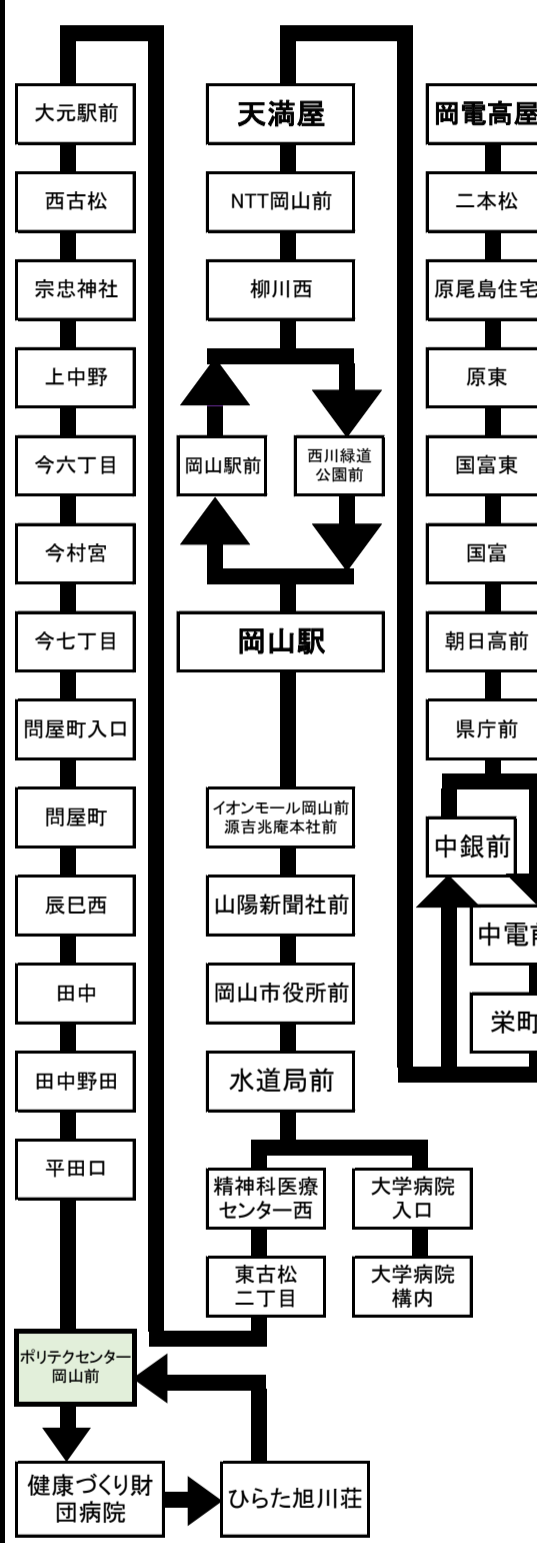

13 8 岡山駅・天満屋・岡電高屋 行き

ポリテクセンター岡山前
停留所予定時刻表
2026年4月1日 改正

時刻	平日 (月~金)	時刻	土日祝日
6	高 高 34 53	6	高 50
7	高 高 高 高 駅 高 04 13 22 30 44 58	7	高 高 高 13 32 54
8	高 駅 17 38	8	高 高 高 15 35 54
9	天 天 天 00 22 44	9	高 高 高 13 33 53
10	天 高 09 39	10	高 高 13 36
11	高 高 09 39	11	高 高 06 36
12	高 高 09 39	12	高 高 06 36
13	高 高 09 39	13	高 高 06 36
14	高 駅 09 39	14	高 高 高 06 31 56
15	駅 天 09 39	15	高 高 23 50
16	天 駅 09 39	16	高 高 駅 10 35 56
17	駅 駅 09 37	17	駅 天 16 41
18	駅 天 高 02 28 48	18	駅 高 06 36
19	天 駅 天 10 37 55	19	天 天 天 00 28 55
20	高 高 16 53	20	高 高 19 53
21	高印=岡電高屋行き 天印=天満屋行き 駅印=岡山駅行き	21	高印=岡電高屋行き 天印=天満屋行き 駅印=岡山駅行き
22		22	

行先表示

高印	天満屋経由岡電高屋行き
天印	市役所・岡山駅経由天満屋行き
駅印	市役所経由岡山駅行き

お願い 道路状況によっては遅延することもございますので予めご了承ください。
運賃後払いです。バス中央のドアよりご乗車いただき、乗車時に現金の方は整理券をお取りください。
運行中はお立ちになると大変危険ですので、両替はバス停車中または降車時にお願いします。
お問い合わせ先 時刻・運賃・行先などのご案内 086-230-2130 (平日9:00~17:30)
お忘れ物・当日の運行状況・その他ご用件 086-223-7222

当停留所よりの運賃

岡山駅まで	310	円
天満屋まで	360	円
岡電高屋まで	420	円

バスが来るまであと何分？
Bus-Vision

ポリテクセンター岡山前 の接近情報は右のQRを読み取るだけ！！
バスの遅れや到着予測時間が分かります