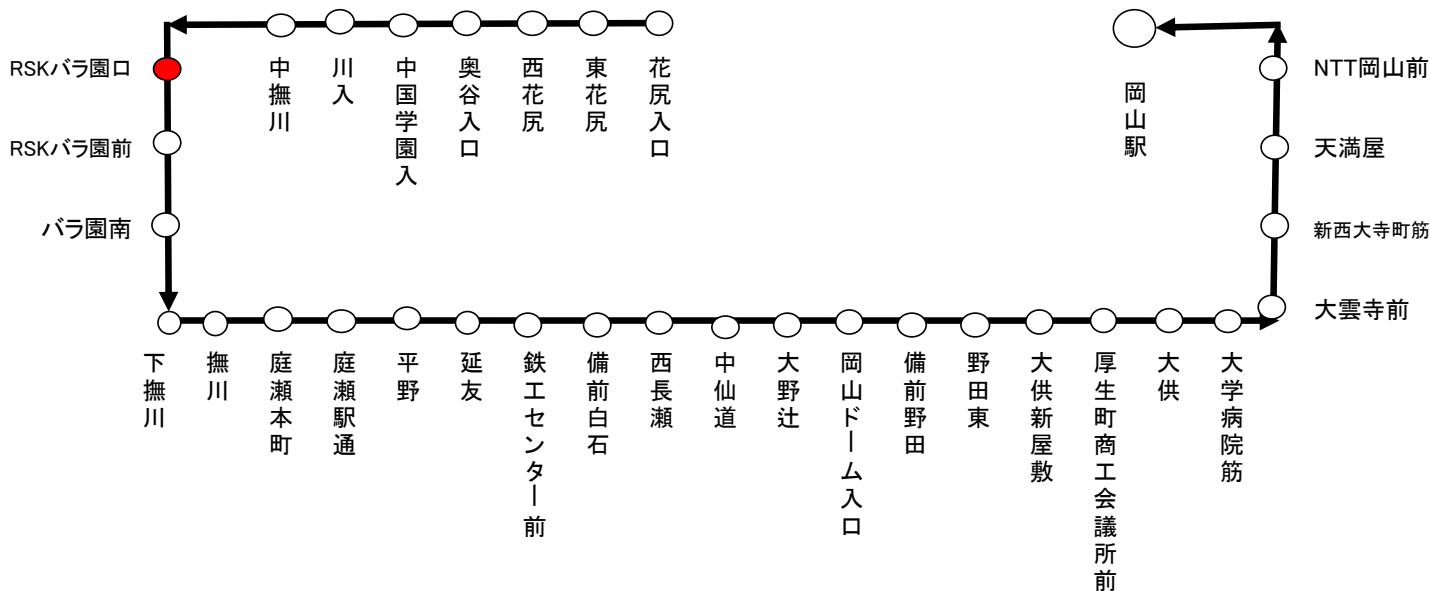

岡電バス RSKバラ園口

停留所通過予定時刻表

行先 時刻	1 RSKバラ園 経由 天満屋・岡山駅 行
(月曜日 ～金曜日) 平日運行	7:11
土曜日・日曜日 ・休日運行	7:11
<p>★お願い 2000円以上の高額紙幣は両替いたしかねますので、つり銭のいらぬよう小銭をご用意下さい。</p> <p>時刻・運賃・行先などのご案内 086-230-2130(平日9:00～17:30)</p> <p>お忘れ物・当日の運行状況・その他のご用件 086-253-7678 2024年03月16日改正</p>	

RSKバラ園経由 岡山駅行き 運行順路

行先 時刻	14	川入 経由 東花尻 行
(月曜日、金曜日) 平日運行	19:57	
土曜日・日曜日 ・休日運行	19:36	
<p>☆お願い 2000円以上の高額紙幣は両替いたしかねますので、つり銭のいらぬよう小銭をご用意下さい。</p> <p>時刻・運賃・行先などのご案内 086-230-2130(平日9:00~17:30)</p> <p>お忘れ物・当日の運行状況・その他のご用件 086-253-7678 2024年03月16日改正</p>		

川入経由 東花尻行き 運行順路