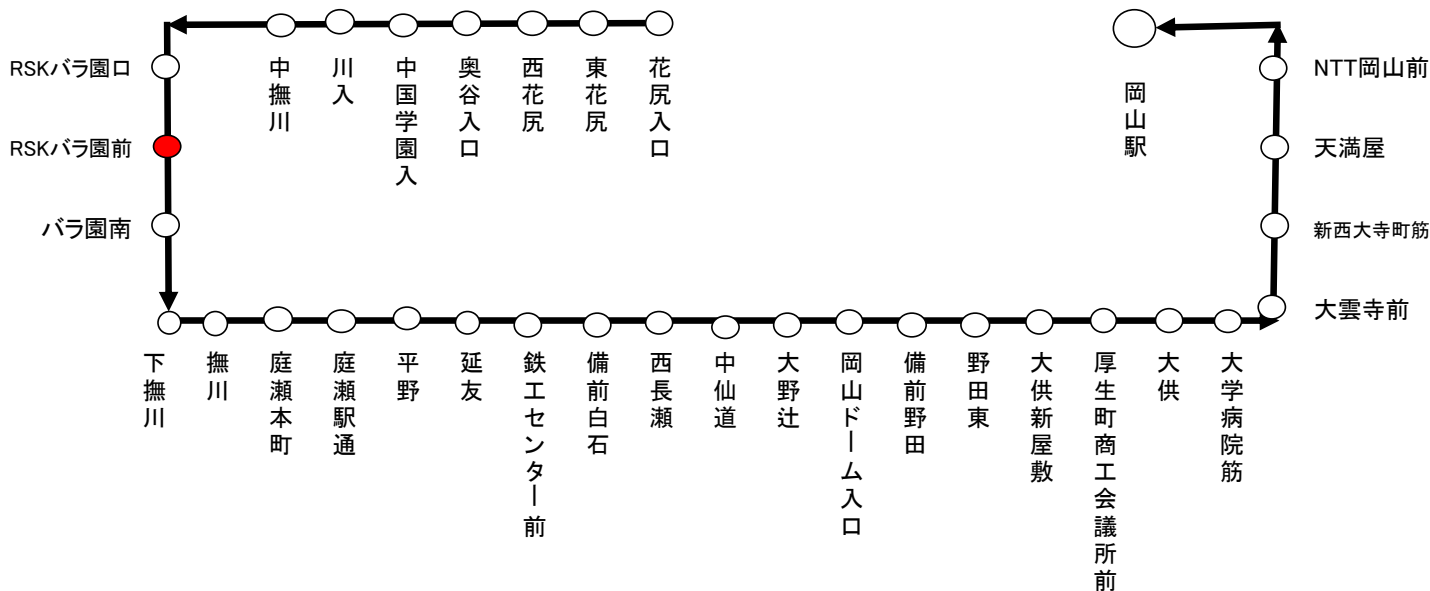

# 岡電バス RSKバラ園前

# 停留所通過予定時刻表

|   |                       |
|---|-----------------------|
| 行先<br>時刻  | 1 RSKバラ園 経由 天満屋・岡山駅 行 |
| (月曜日<br>～金曜日)<br>平日運行   | 7:15                  |
| 土曜日・日曜日<br>・休日運行  | 7:11                  |
| <p>★お願い 2000円以上の高額紙幣は両替いたしかねますので、つり銭のいらぬよう小銭をご用意下さい。</p> <p>時刻・運賃・行先などのご案内 086-230-2130(平日9:00～17:30)</p> <p>お忘れ物・当日の運行状況・その他のご用件 086-253-7678 <span style="float: right;">2024年03月16日改正</span></p> |                       |

## RSKバラ園経由 岡山駅行き 運行順路

## 川入経由 東花尻行き 運行順路