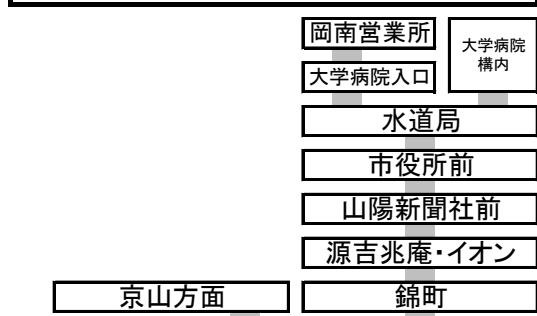

1 15 岡山駅 行き さい
停留所予定時刻表
2026年4月1日 改正

時刻	平日 (月~金)	時刻	土日祝日
6	49	6	京山 53
7	17 37 56 大学	7	18 52 大学 大学
8	20 45 京山	8	19 44 岡南 岡南
9	10 34 59	9	09 34 56
10	29 59	10	16 36 56
11	30	11	15 35 55
12	00 30	12	15 35 56
13	00 30	13	16 36 56
14	00 30	14	16 36 57
15	00 25 45	15	17 37 57
16	05 25 46	16	17 37 58 大学
17	07 28 48	17	19 44 大学
18	09 29 49	18	12 42 岡南 岡南
19	08 28 51	19	17 52
20	22	20	17
21	21	21	21
22		22	

行先表示

無印	天満屋経由岡山駅行き
京山	天満屋・岡山駅経由京山行き
大学	天満屋・岡山駅経由大学病院行き
岡南	天満屋・岡山駅経由岡南営業所行き

お願い 道路状況によっては遅延することもありますので予めご了承ください。
運賃後払いです。バス中央のドアよりご乗車いただき、乗車時に現金の方は整理券をお取りください。
運行中はお立ちになると大変危険ですので、両替はバス停車中または降車時にお願いします。
お問い合わせ先 時刻・運賃・行先などのご案内 086-230-2130 (平日9:00~17:30)
お忘れ物・当日の運行状況・その他ご用件 086-223-7222

当停留所よりの運賃

岡山駅まで	180	円
天満屋まで	160	円

バスが来るまであと何分? さい の接近情報

Bus-Vision は右のQRを読み取るだけ!!
バスの遅れや到着予測時間が分かります