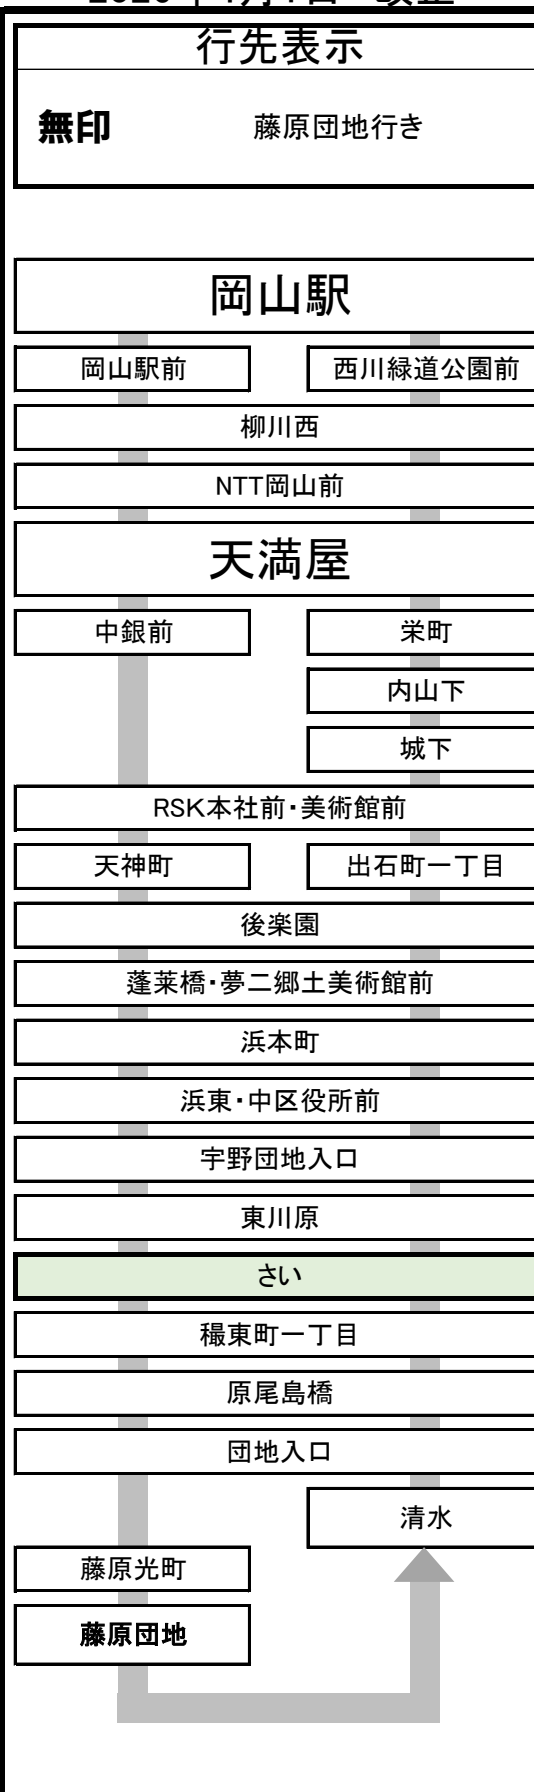

18 藤原団地 行き

さい
停留所予定時刻表
2026年4月1日 改正

時刻	平日 (月~金)	時刻	土日祝日
6		6	
7	40	7	38
8	06 31 55	8	04 29 54
9	20 45	9	20 43
10	15 45	10	03 23 43
11	15 45	11	01 21 41
12	15 45	12	01 21 41
13	15 45	13	01 21 41
14	15 45	14	01 21 41
15	10 30 50	15	01 21 41
16	10 31 51	16	01 21 41
17	11 32 53	17	01 25 55
18	13 33 52	18	25
19	12 35	19	00 35
20	05	20	04
21	04	21	03
22		22	

お願い 道路状況によっては遅延することもありますので予めご了承ください。
運賃後払いです。バス中央のドアよりご乗車いただき、乗車時に現金の方は整理券をお取りください。
運行中はお立ちになると大変危険ですので、両替はバス停車中または降車時にお願いします。
お問い合わせ先 時刻・運賃・行先などのご案内 086-230-2130 (平日9:00~17:30)
お忘れ物・当日の運行状況・その他ご用件 086-223-7222

当停留所よりの運賃

藤原団地まで 160 円

バスが来るまであと何分？

Bus-Vision

さい の接近情報

は右のQRを読み取るだけ！！

バスの遅れや到着予測時間が分かります