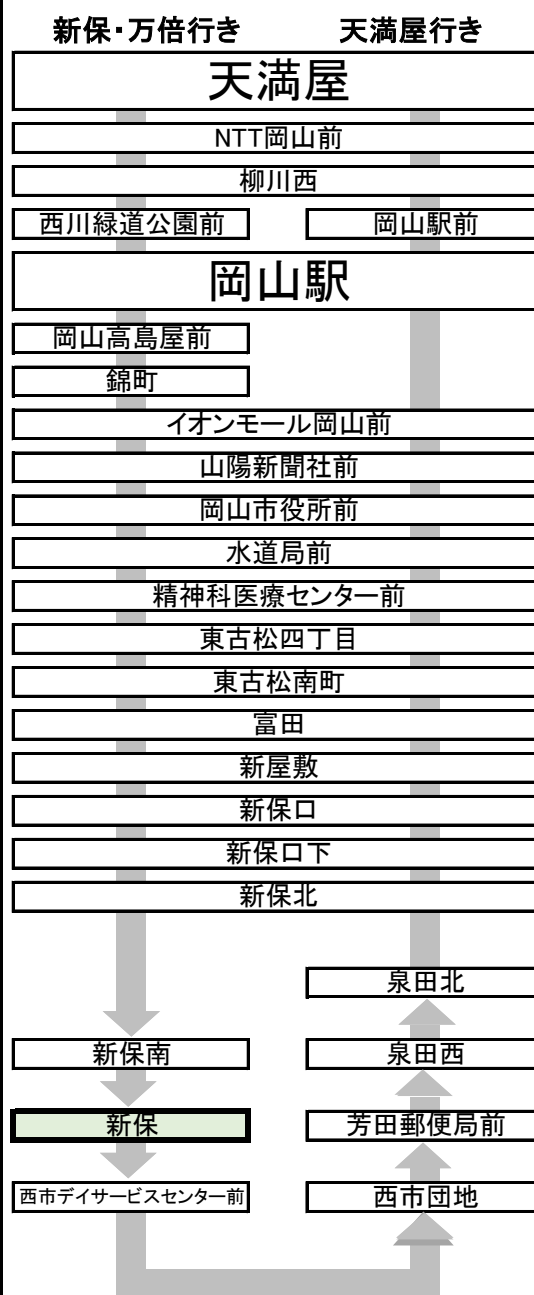

3 市役所・岡山駅経由天満屋 行き

新保  
停留所予定時刻表  
2026年4月1日 改正

| 時刻 | 平日 (月~金)           | 時刻 | 土日祝日       |
|----|--------------------|----|------------|
| 6  | 岡山駅止<br>59         | 6  |            |
| 7  | 35                 | 7  | 04         |
| 8  | 岡山駅止 岡山駅止<br>09 52 | 8  | 01 21      |
| 9  | 岡山駅止<br>53         | 9  | 31         |
| 10 |                    | 10 | 25         |
| 11 | 岡山駅止<br>00         | 11 | 37         |
| 12 | 00                 | 12 | 37         |
| 13 | 岡山駅止<br>40         | 13 |            |
| 14 |                    | 14 | 18         |
| 15 | 岡山駅止<br>00         | 15 | 38         |
| 16 | 18 泉田北止<br>56      | 16 | 26         |
| 17 | 34                 | 17 | 43         |
| 18 | 泉田北止 岡山駅止<br>15 50 | 18 | 岡山駅止<br>56 |
| 19 | 57                 | 19 | 54         |
| 20 |                    | 20 | 泉田北止<br>59 |
| 21 | 泉田北止<br>02         | 21 |            |
| 22 |                    | 22 |            |

行先表示  
無印 市役所・岡山駅経由  
天満屋行き

お願い 道路状況によっては遅延することもありますので予めご了承ください。  
運賃後払いです。バス中央のドアよりご乗車いただき、乗車時に現金の方は整理券をお取りください。  
運行中はお立ちになると大変危険ですので、両替はバス停車中または降車時にお願いします。  
お問い合わせ先 時刻・運賃・行先などのご案内 086-230-2130 (平日9:00~17:30)  
お忘れ物・当日の運行状況・その他ご用件 086-223-7222

当停留所よりの運賃  
岡山駅まで 240 円  
天満屋まで 300 円

バスが来るまであと何分？  
**Bus-Vision**  
新保 の接近情報  
は右のQRを読み取るだけ！！  
バスの遅れや到着予測時間が分かります