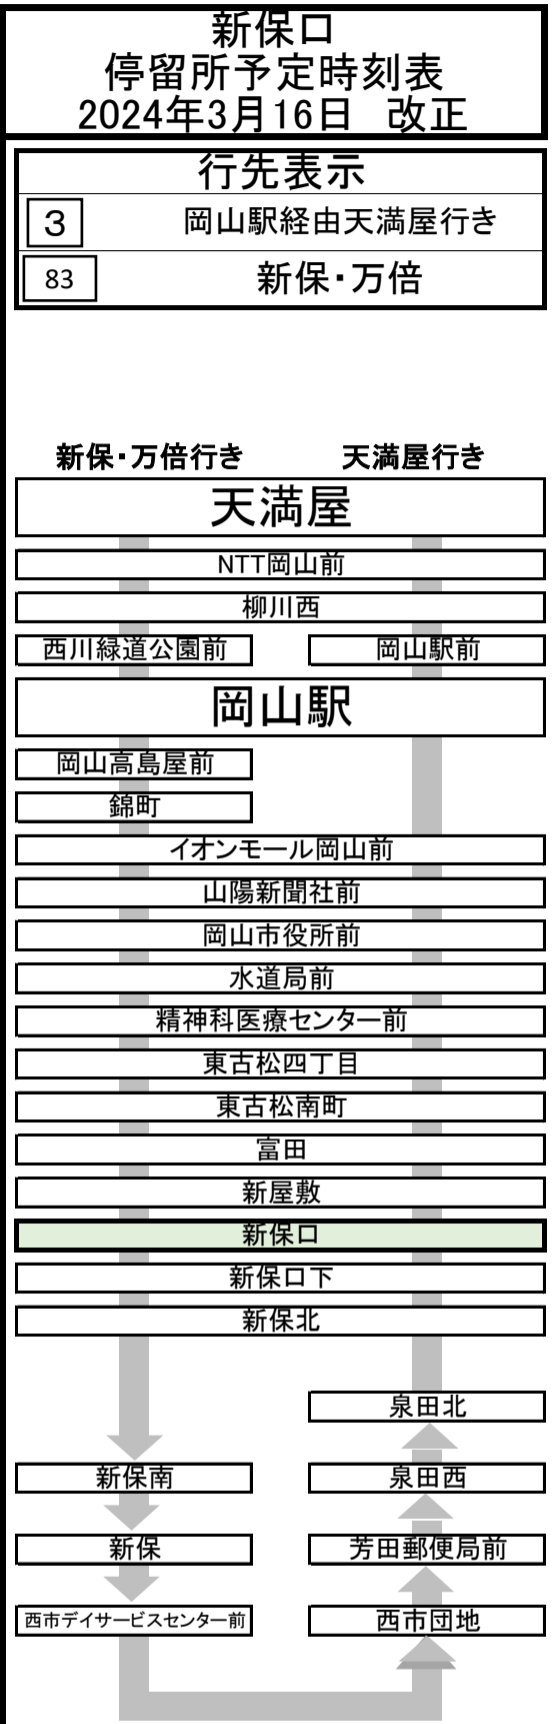

時刻	平日(月~金)		時刻	土日祝日	
	3 岡山駅経由 天満屋行き	83 新保・万倍行き		3 岡山駅経由 天満屋行き	83 新保・万倍行き
6			6		
7	06 44	59	7	10	56
8	17 54	38	8	08 28	16
9		51	9	42	25
10	08	53	10	36	20
11	08		11	48	32
12	22	07	12	58	42
13	29	14	13		
14	41	26	14	23	07
15		57	15	38	22
16	12	50	16	48	32
17	08 35	17	17		49
18		06 43	18	06	51
19	岡山駅止 00	50	19	岡山駅止 10	49
20	05	56	20	05	55
21			21		
22			22		

お願い 道路状況によっては遅延することもありますので予めご了承ください。  
 運賃後払いです。バス中央のドアよりご乗車いただき、乗車時に現金の方は整理券をお取りください。  
 運行中はお立ちになると大変危険ですので、両替はバス停車中または降車時にお願いします。  
 お問い合わせ先 時刻・運賃・行先などのご案内 086-230-2130 (平日9:00~17:30)  
 お忘れ物・当日の運行状況・その他ご用件 086-223-7222

当停留所よりの運賃

岡山駅まで	210	円
天満屋まで	260	円

バスが来るまであと何分?  
**Bus-Vision**

新保口 の接近情報  
 は右のQRを読み取るだけ!!  
 バスの遅れや到着予測時間が分かります