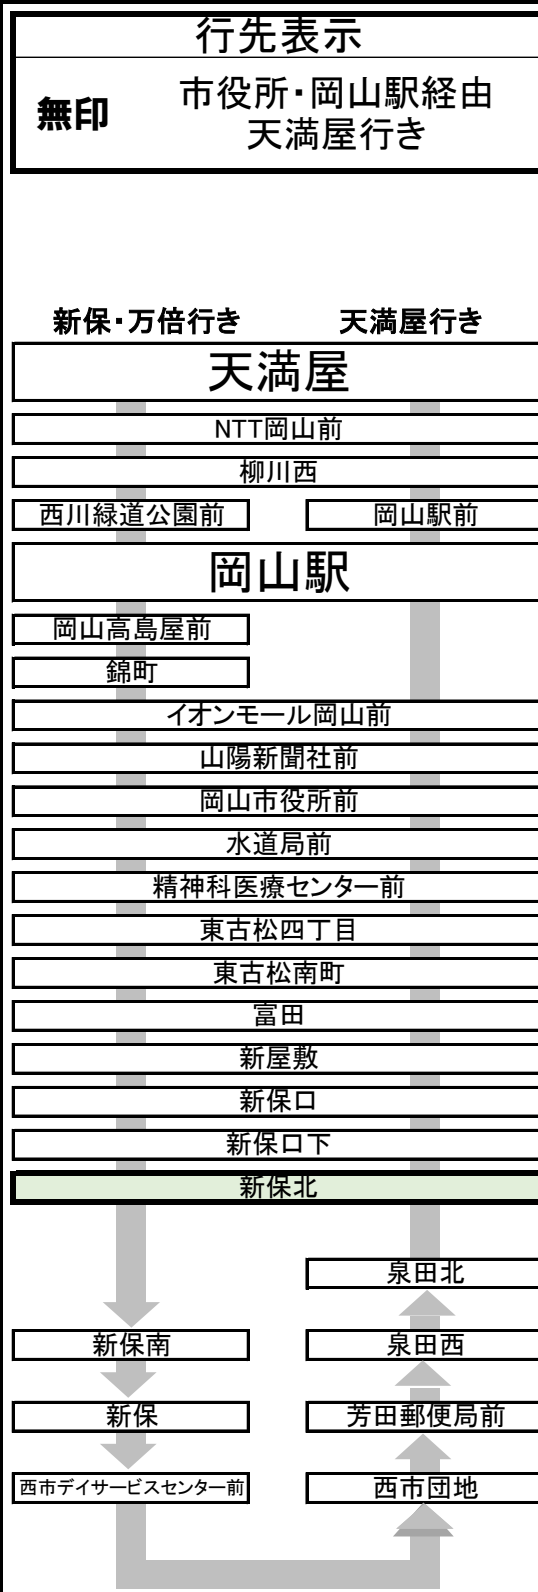

3 市役所・岡山駅経由天満屋 行き

新保北  
停留所予定時刻表  
2026年4月1日 改正

時刻	平日 (月~金)	時刻	土日祝日
6		6	
7	岡山駅止 05 43	7	10
8	岡山駅止 18	8	08 28
9	岡山駅止 01	9	43
10	岡山駅止 04	10	36
11	岡山駅止 09	11	48
12	09	12	48
13	岡山駅止 49	13	
14		14	29
15	岡山駅止 09	15	49
16	27	16	37
17	43	17	55
18		18	
19	岡山駅止 00	19	岡山駅止 10
20	05	20	05
21		21	
22		22	

お願い 道路状況によっては遅延することもありますので予めご了承ください。  
運賃後払いです。バス中央のドアよりご乗車いただき、乗車時に現金の方は整理券をお取りください。  
運行中はお立ちになると大変危険ですので、両替はバス停車中または降車時にお願いします。  
お問い合わせ先 時刻・運賃・行先などのご案内 086-230-2130 (平日9:00~17:30)  
お忘れ物・当日の運行状況・その他ご用件 086-223-7222

当停留所よりの運賃

岡山駅まで	210	円
天満屋まで	260	円

バスが来るまであと何分？  
**Bus-Vision**

新保北 の接近情報  
は右のQRを読み取るだけ！！  
バスの遅れや到着予測時間が分かります

83