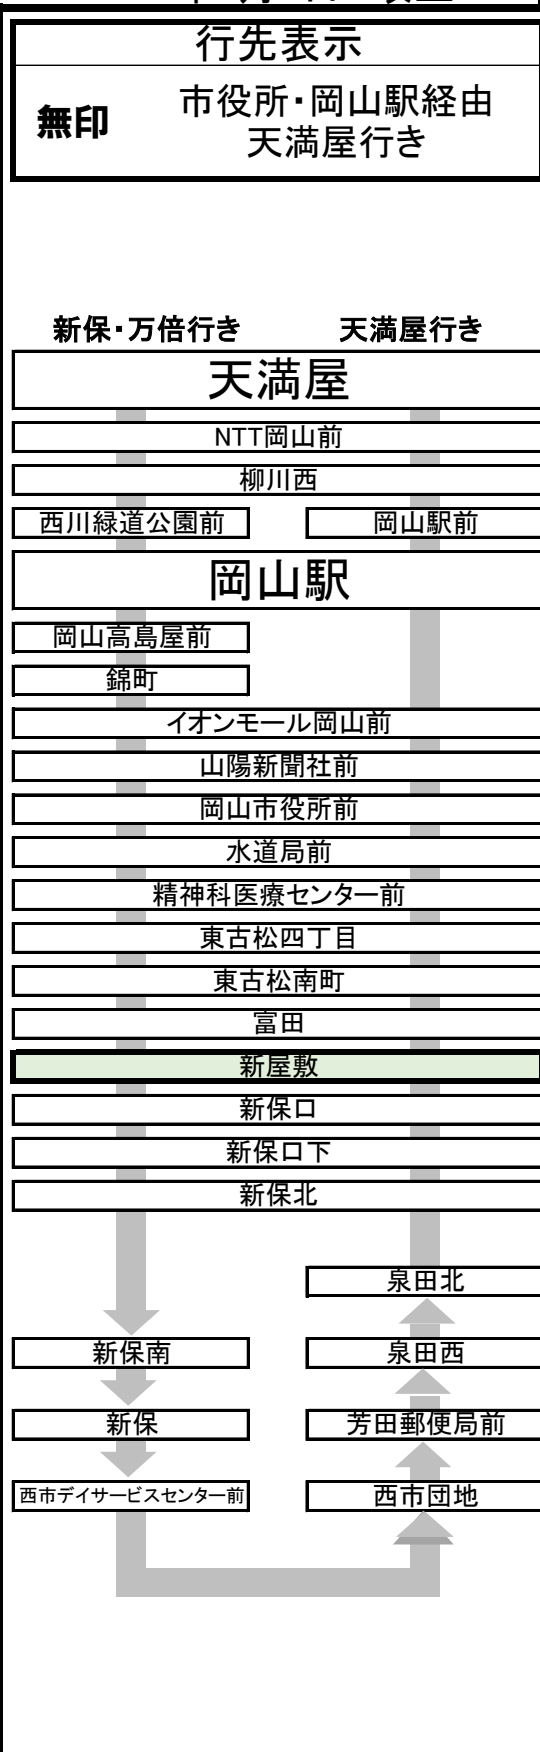

3 市役所・岡山駅経由天満屋 行き 新屋敷  
停留所予定時刻表  
2026年4月1日 改正

時刻	平日 (月~金)	時刻	土日祝日
6		6	
7	岡山駅止 07 46	7	11
8	岡山駅止 21	8	09 29
9	岡山駅止 03	9	44
10	岡山駅止 05	10	37
11	岡山駅止 10	11	49
12		12	49
13	岡山駅止 50	13	
14		14	30
15	岡山駅止 10	15	50
16		16	38
17		17	56
18		18	
19	岡山駅止 01	19	岡山駅止 11
20		20	06
21		21	
22		22	

お願い 道路状況によっては遅延することもありますので予めご了承ください。  
 運賃後払いです。バス中央のドアよりご乗車いただき、乗車時に現金の方は整理券をお取りください。  
 運行中はお立ちになると大変危険ですので、両替はバス停車中または降車時にお願いします。  
 お問い合わせ先 時刻・運賃・行先などのご案内 086-230-2130 (平日9:00~17:30)  
 お忘れ物・当日の運行状況・その他ご用件 086-223-7222

当停留所よりの運賃

岡山駅まで	210	円
天満屋まで	260	円

バスが来るまであと何分？ **Bus-Vision** 新屋敷 の接近情報  
は右のQRを読み取るだけ！！  
バスの遅れや到着予測時間が分かります

83 **新保・万倍 行き** 新屋敷(下り)  
停留所予定時刻表  
2026年4月1日 改正

時刻	平日 (月~金)	時刻	土日祝日
6		6	
7		7	55
8	44	8	15
9	47	9	25
10	54	10	19
11	54	11	31
12		12	31
13	34	13	
14	54	14	12
15		15	32
16	12 50	16	20
17	27	17	37
18	08 43	18	50
19	51	19	48
20	56	20	54
21		21	
22		22	