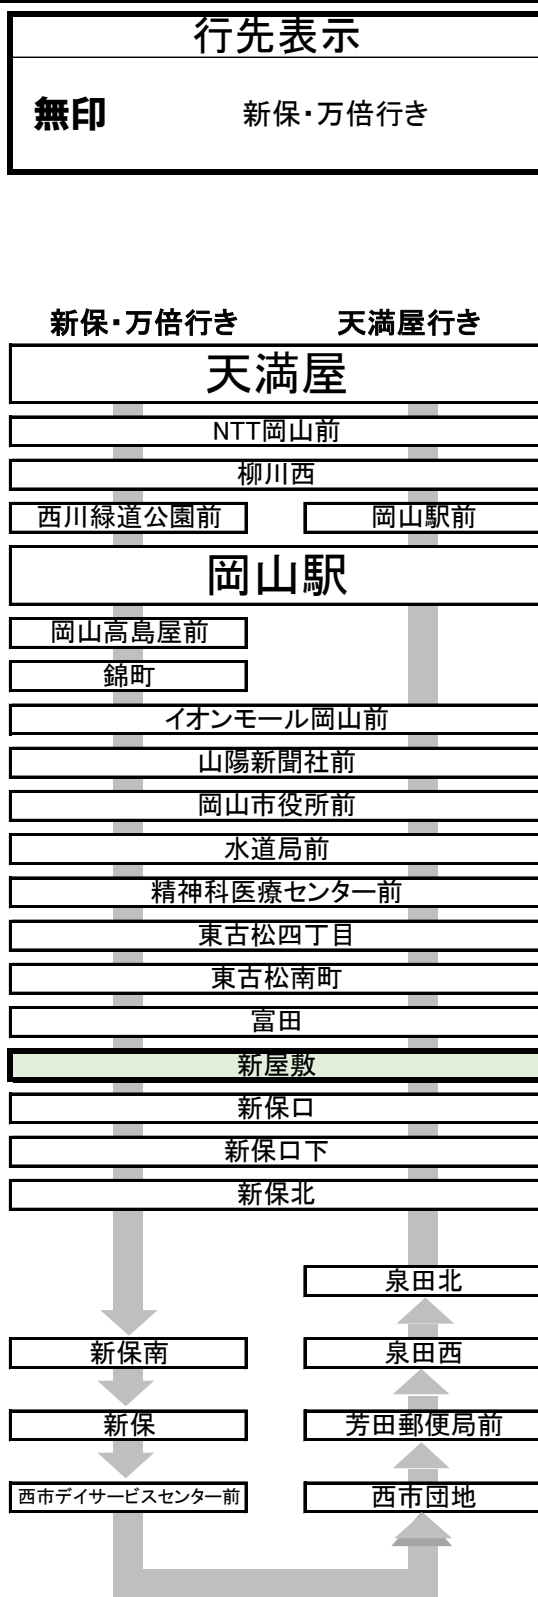

3 市役所・岡山駅経由天満屋 行き 新屋敷  
停留所予定時刻表  
2026年4月1日 改正

時刻	平日 (月~金)	時刻	土日祝日
6		6	
7	岡山駅止 07 46	7	11
8	岡山駅止 21	8	09 29
9	岡山駅止 03	9	44
10	岡山駅止 05	10	37
11	岡山駅止 10	11	49
12		12	49
13	岡山駅止 50	13	
14		14	30
15	岡山駅止 10	15	50
16		16	38
17		17	56
18		18	
19	岡山駅止 01	19	岡山駅止 11
20		20	06
21		21	
22		22	

お願い 道路状況によっては遅延することもありますので予めご了承ください。  
 運賃後払いです。バス中央のドアよりご乗車いただき、乗車時に現金の方は整理券をお取りください。  
 運行中はお立ちになると大変危険ですので、両替はバス停車中または降車時にお願いします。  
 お問い合わせ先 時刻・運賃・行先などのご案内 086-230-2130 (平日9:00~17:30)  
 お忘れ物・当日の運行状況・その他ご用件 086-223-7222

当停留所よりの運賃

岡山駅まで	210	円
天満屋まで	260	円

バスが来るまであと何分？ **Bus-Vision** 新屋敷 の接近情報  
は右のQRを読み取るだけ！！  
バスの遅れや到着予測時間が分かります

83 **新保・万倍 行き** 新屋敷(下り)  
停留所予定時刻表  
2026年4月1日 改正

時刻	平日 (月~金)	時刻	土日祝日
6		6	
7		7	55
8	44	8	15
9	47	9	25
10	54	10	19
11	54	11	31
12		12	31
13	34	13	
14	54	14	12
15		15	32
16	12 50	16	20
17	27	17	37
18	08 43	18	50
19	51	19	48
20	56	20	54
21		21	
22		22	