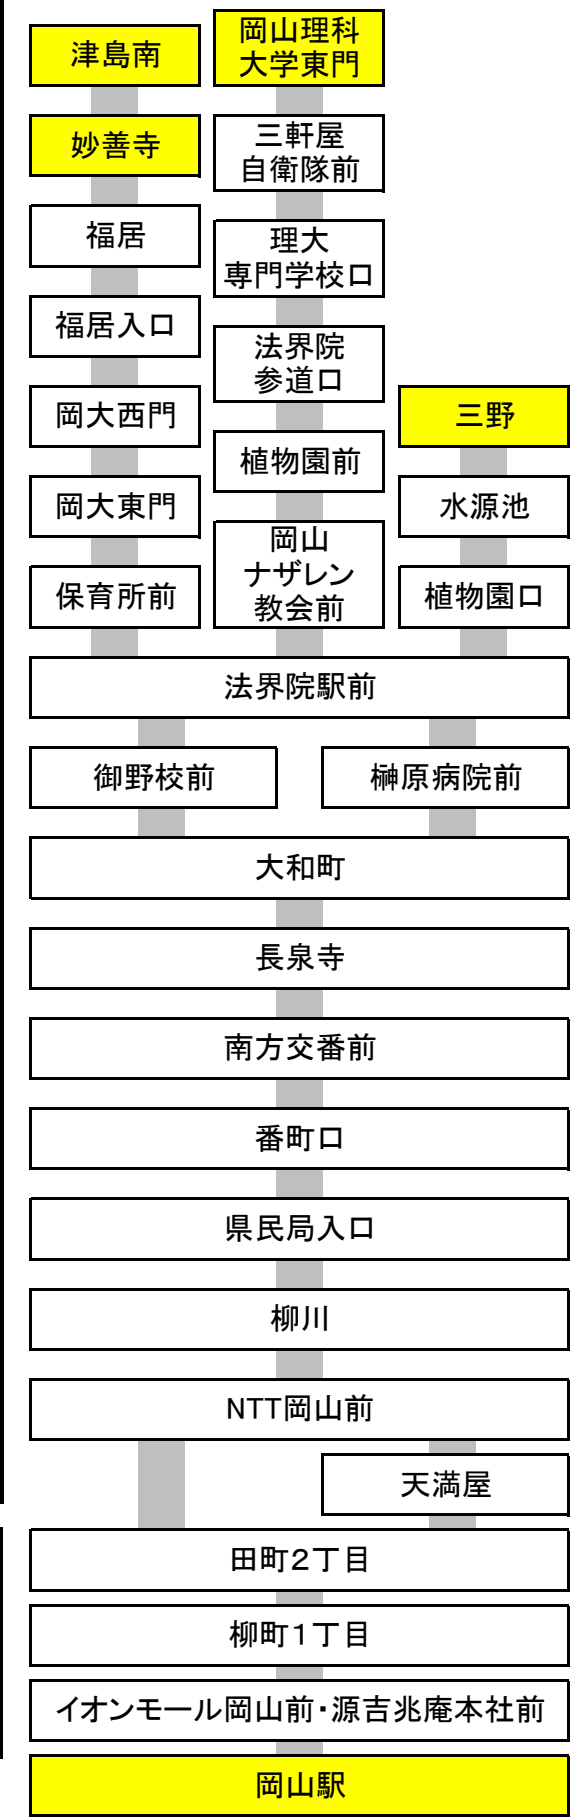

イオンモール岡山 経由

1

岡山駅

行

田町2丁目
停留所予定時刻表
2022年3月1日

時刻	平日 (月~金)	時刻	土日祝日
6	51	6	
7	20 32 54	7	00 20 50
8	21	8	14 47
9	07 36	9	18 47
10	01 38	10	29 57
11	14 42	11	31
12	12 45	12	11 47
13	26	13	33
14	12	14	12 51
15	03 27	15	27
16	17 57	16	03 36
17	46	17	22 55
18	26 54	18	22
19	14 49	19	32 55
20	14	20	58
21	07	21	
22		22	

行先表示	
無印	岡山駅行き

お願い 道路状況によっては遅延することもありますので予めご了承ください。
運賃後払いです。バス中央のドアよりご乗車いただき、乗車時に現金の方は整理券をお取りください。
運行中はお立ちになると大変危険ですので、両替はバス停車中または降車時をお願いします。
時刻・運賃・行先などのご案内 086-230-2130(平日9:00~17:30)
お忘れ物・当日の運行状況・その他のご用件 086-253-7678

当停留所よりの運賃	
天満屋まで	120 円
岡山駅まで	120 円

バスが来るまであと何分？
Bus-Vision

右のQRを読み取ると
バスがあと何分で到着するかが
分かります

岡電バス 田町二丁目 停留所通過予定時刻表

時刻	行先	イオンモール経由	
	3H	岡山駅行	
6			
7			
8	19		土日祝は運行致しません。
9	23		
10	23		
11	18	57	
12	19	49	
13	50		
14			
15	10		
16	10	35	
17	10	34	
18	41		
19			
20			
21			
22			