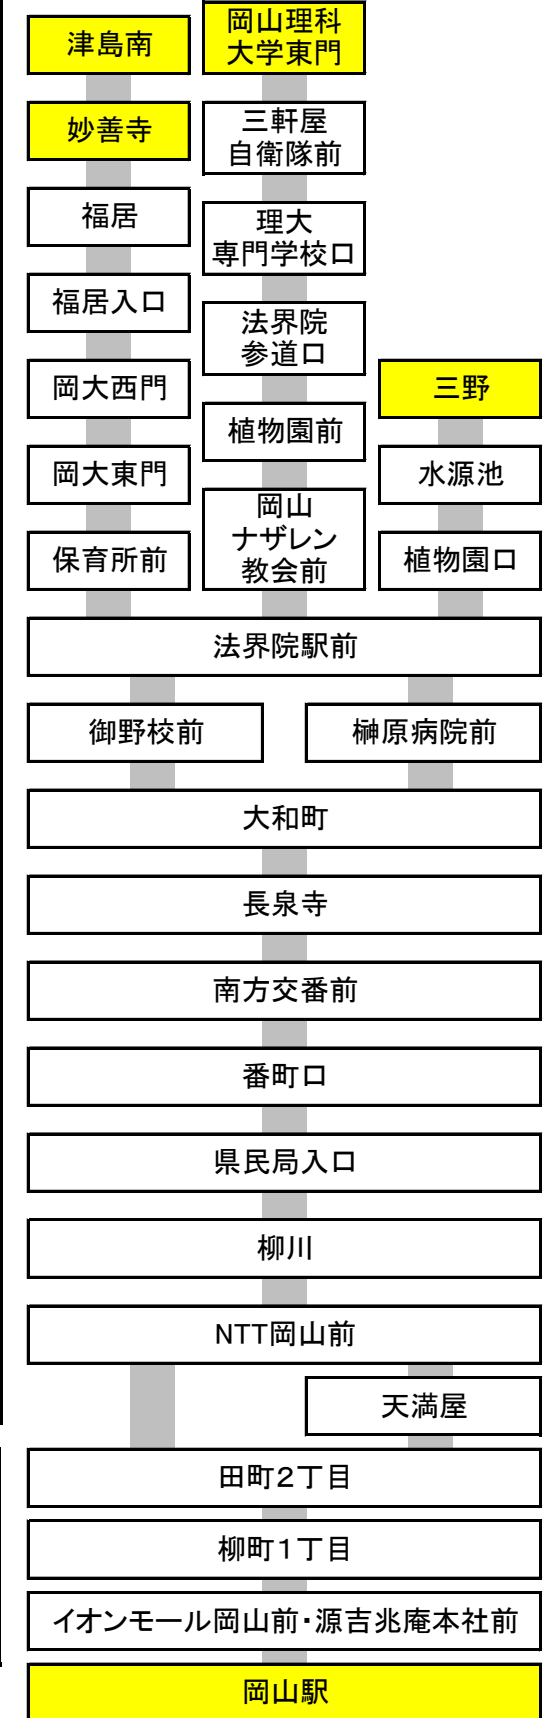

イオンモール岡山 経由

1 岡山駅 行

田町2丁目
停留所予定時刻表
2024年3月16日

時刻	平日 (月~金)	時刻	土日祝日
6	51	6	
7	20 32 54	7	00 20 50
8	21	8	14 47
9	07 36	9	18 47
10	01 38	10	29 57
11	14 42	11	31
12	12 45	12	11 47
13	26	13	33
14	12	14	12 51
15	03 27	15	27
16	17 57	16	03 36
17	46	17	22 55
18	26 54	18	22
19	14 49	19	32 55
20	14	20	58
21	07	21	
22		22	

行先表示	
無印	岡山駅行き

お願い 道路状況によっては遅延することもありますので予めご了承ください。
 運賃後払いです。バス中央のドアよりご乗車いただき、乗車時に現金の方は整理券をお取りください。
 運行中はお立ちになると大変危険ですので、両替はバス停車中または降車時をお願いします。
 時刻・運賃・行先などのご案内 086-230-2130(平日9:00~17:30)
 お忘れ物・当日の運行状況・その他のご用件 086-253-7678

当停留所よりの運賃	
天満屋まで	120 円
岡山駅まで	120 円

バスが来るまであと何分？
Bus-Vision

右のQRを読み取ると
バスがあと何分で到着するかが
分かります

岡電バス 田町二丁目 停留所通過予定時刻表

時刻	行先	イオンモール経由	
		3H	岡山駅行
時刻表 (平日のみ運行)	6		
	7		
	8	19	土日祝は運行致しません。
	9	23	
	10	23	
	11	18 57	
	12	19 49	
	13	50	
	14		
	15	10	
	16	10 35	
	17	10 34	
	18	41	
	19		
20			
21			
22			