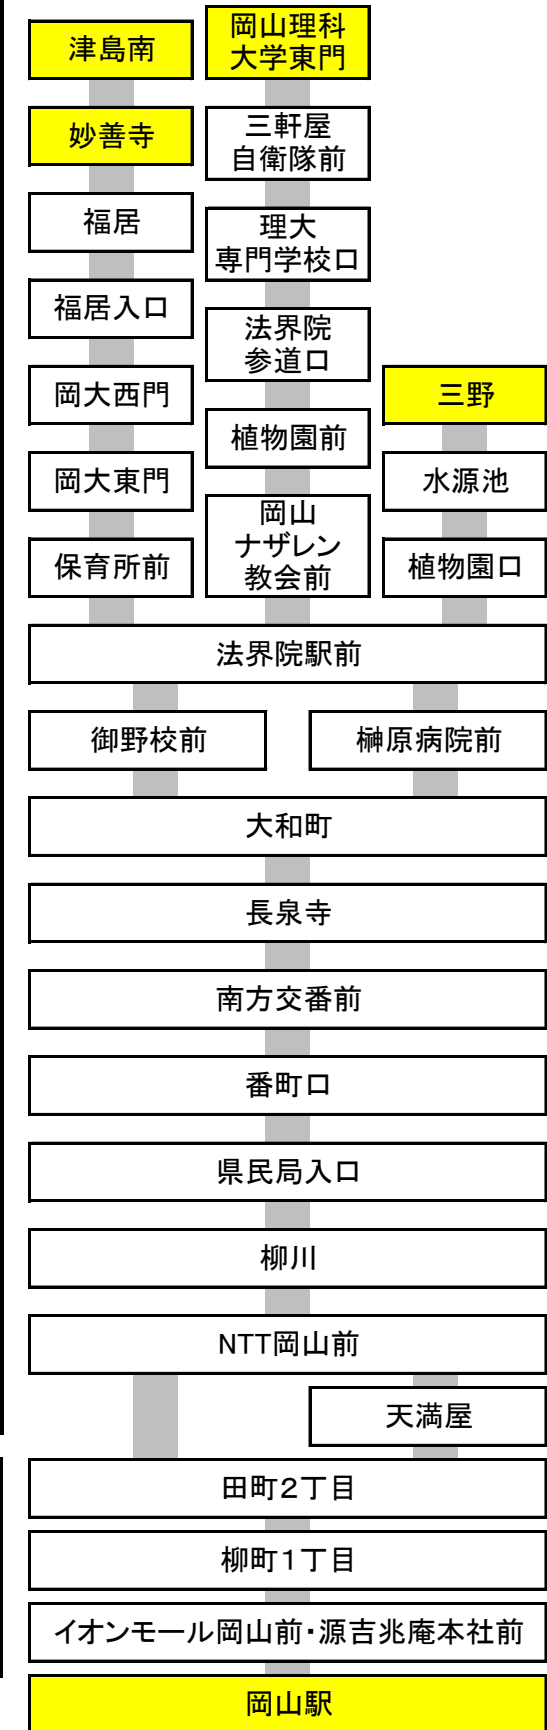

イオンモール岡山 経由

1 岡山駅 行

田町2丁目
停留所予定時刻表

2026年4月1日

時刻	平日 (月~金)	時刻	土日祝日
6	51	6	
7	27 56	7	00 20 50
8	35	8	14 47
9	17	9	18 52
10	01 33	10	29 57
11	19	11	31
12	17	12	11 47
13	07	13	33
14	02	14	12 51
15	03 22	15	27
16	17 57	16	03 36
17	46	17	22 55
18	26 54	18	22
19	14 49	19	32 55
20	14	20	58
21	07	21	
22		22	

行先表示	
無印	岡山駅行き

お願い 道路状況によっては遅延することもございますので予めご了承ください。
運賃後払いです。バス中央のドアよりご乗車いただき、乗車時に現金の方は整理券をお取りください。
運行中はお立ちになると大変危険ですので、両替はバス停車中または降車時をお願いします。
時刻・運賃・行先などのご案内 086-230-2130(平日9:00~18:00)
お忘れ物・当日の運行状況・その他のご用件 086-253-7678