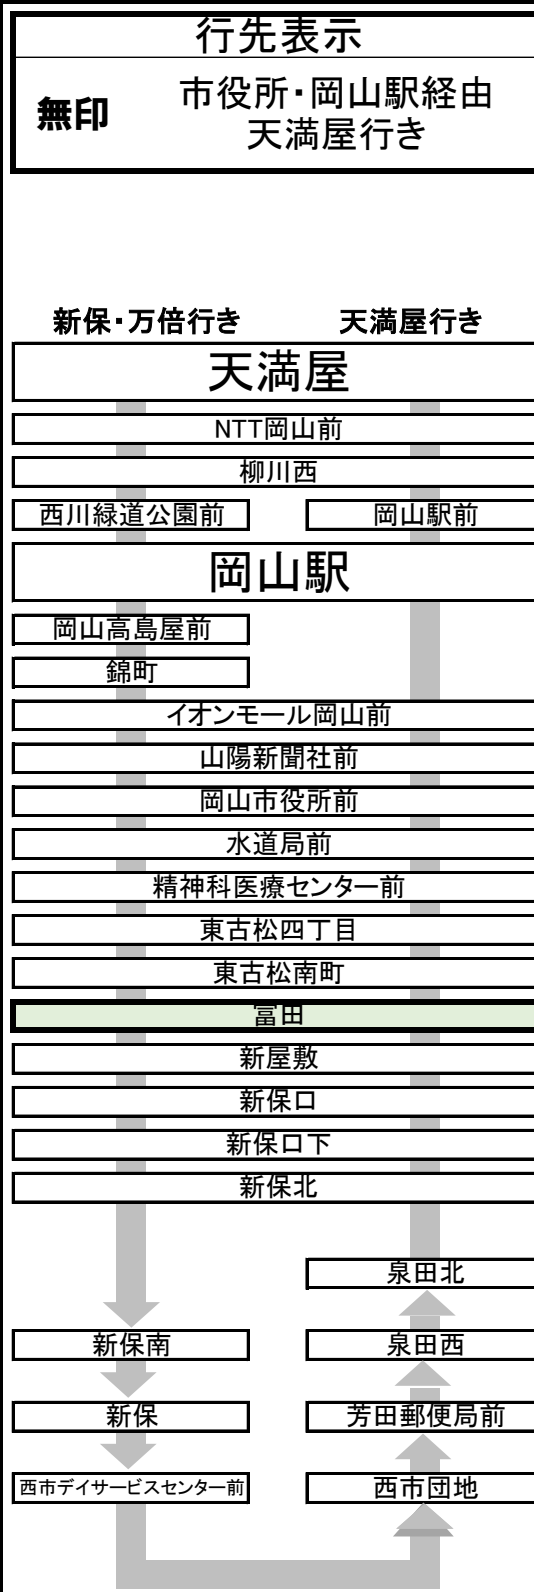

3 市役所・岡山駅経由天満屋 行き

富田
停留所予定時刻表
2026年4月1日 改正

時刻	平日 (月~金)	時刻	土日祝日
6		6	
7	岡山駅止 08 47	7	12
8	岡山駅止 23	8	10 30
9	岡山駅止 05	9	45
10	岡山駅止 06	10	38
11	岡山駅止 11	11	50
12		12	50
13	岡山駅止 51	13	
14		14	31
15	岡山駅止 11	15	51
16		16	39
17		17	57
18		18	
19	岡山駅止 02	19	岡山駅止 12
20		20	07
21		21	
22		22	

お願い 道路状況によっては遅延することもありますので予めご了承ください。
運賃後払いです。バス中央のドアよりご乗車いただき、乗車時に現金の方は整理券をお取りください。
運行中はお立ちになると大変危険ですので、両替はバス停車中または降車時にお願いします。
お問い合わせ先 時刻・運賃・行先などのご案内 086-230-2130 (平日9:00~17:30)
お忘れ物・当日の運行状況・その他ご用件 086-223-7222