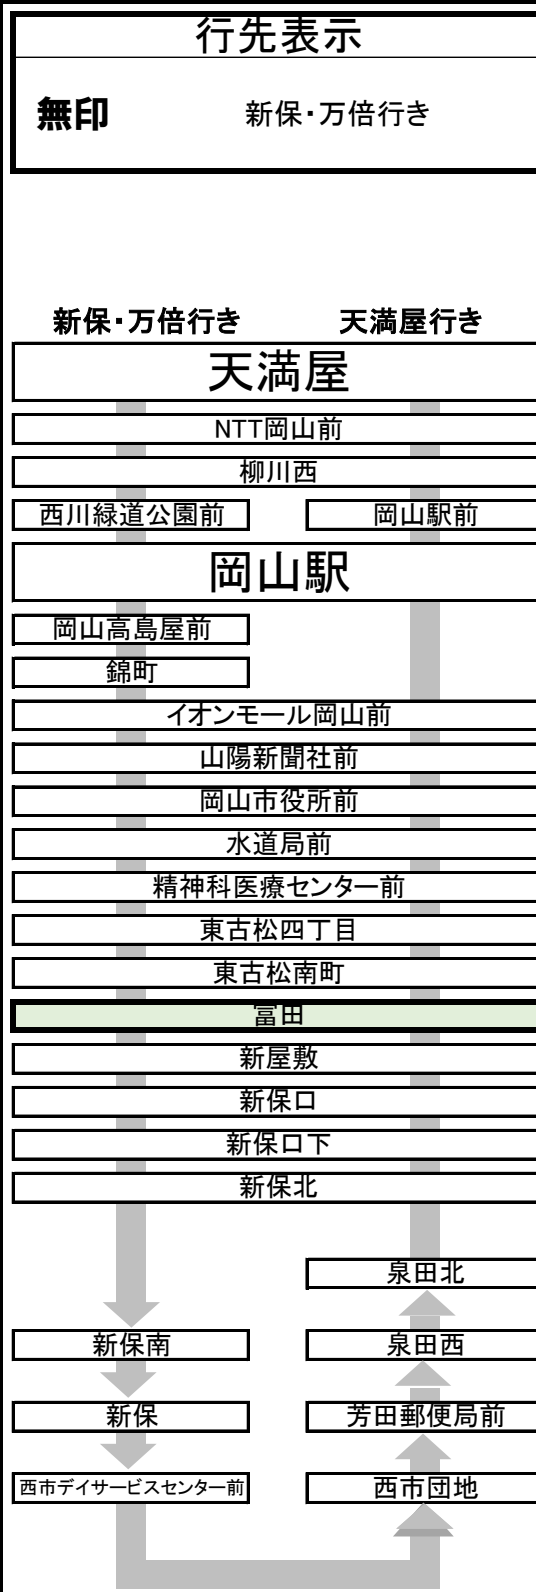

3 市役所・岡山駅経由天満屋 行き

富田
停留所予定時刻表
2026年4月1日 改正

時刻	平日 (月~金)	時刻	土日祝日
6		6	
7	岡山駅止 08 47	7	12
8	岡山駅止 23	8	10 30
9	岡山駅止 05	9	45
10	岡山駅止 06	10	38
11	岡山駅止 11	11	50
12		12	50
13	岡山駅止 51	13	
14		14	31
15	岡山駅止 11	15	51
16		16	39
17		17	57
18		18	
19	岡山駅止 02	19	岡山駅止 12
20		20	07
21		21	
22		22	

お願い 道路状況によっては遅延することもありますので予めご了承ください。
運賃後払いです。バス中央のドアよりご乗車いただき、乗車時に現金の方は整理券をお取りください。
運行中はお立ちになると大変危険ですので、両替はバス停車中または降車時にお願いします。
お問い合わせ先 時刻・運賃・行先などのご案内 086-230-2130 (平日9:00~17:30)
お忘れ物・当日の運行状況・その他ご用件 086-223-7222

当停留所よりの運賃

岡山駅まで	180	円
天満屋まで	230	円

バスが来るまであと何分？
Bus-Vision

富田 の接近情報
は右のQRを読み取るだけ！！
バスの遅れや到着予測時間が分かります

83

新保・万倍 行き

富田(下り)
停留所予定時刻表
2026年4月1日 改正

時刻	平日 (月~金)	時刻	土日祝日
6		6	
7		7	53
8	43	8	13
9	46	9	23
10	53	10	17
11	53	11	29
12		12	29
13	33	13	
14	53	14	10
15		15	30
16	11 49	16	18
17	26	17	35
18	07 42	18	49
19	50	19	47
20	55	20	53
21		21	
22		22	