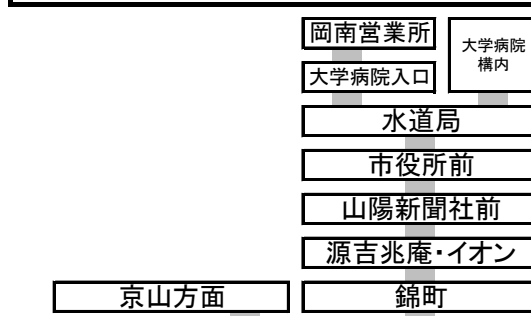

1 15 岡山駅 行き

宇野団地入口
停留所予定時刻表
2026年4月1日 改正

時刻	平日 (月~金)	時刻	土日祝日
6	52	6	京山 55
7	20 40 59	7	大学 20 55
8	23 48	8	岡南 22 47
9	13 37	9	12 37 59
10	02 32	10	19 39 59
11	02 33	11	18 38 58
12	03 33	12	18 38 59
13	03 33	13	19 39 59
14	03 33	14	19 39
15	03 28 48	15	00 20 40
16	08 28 49	16	00 20 40
17	10 31 51	17	01 22 47
18	12 32 52	18	岡南 15 45
19	11 31 54	19	20 55
20	25	20	20
21	24	21	24
22		22	

行先表示

無印	天満屋経由岡山駅行き
京山	天満屋・岡山駅経由京山行き
大学	天満屋・岡山駅経由大学病院行き
岡南	天満屋・岡山駅経由岡南営業所行き

お願い 道路状況によっては遅延することもありますので予めご了承ください。
運賃後払いです。バス中央のドアよりご乗車いただき、乗車時に現金の方は整理券をお取りください。
運行中はお立ちになると大変危険ですので、両替はバス停車中または降車時にお願いします。
お問い合わせ先 時刻・運賃・行先などのご案内 086-230-2130 (平日9:00~17:30)
お忘れ物・当日の運行状況・その他ご用件 086-223-7222

当停留所よりの運賃
岡山駅・天満屋まで 160 円

バスが来るまであと何分? 宇野団地入口の接近情報
Bus-Vision は右のQRを読み取るだけ!!
バスの遅れや到着予測時間が分かります