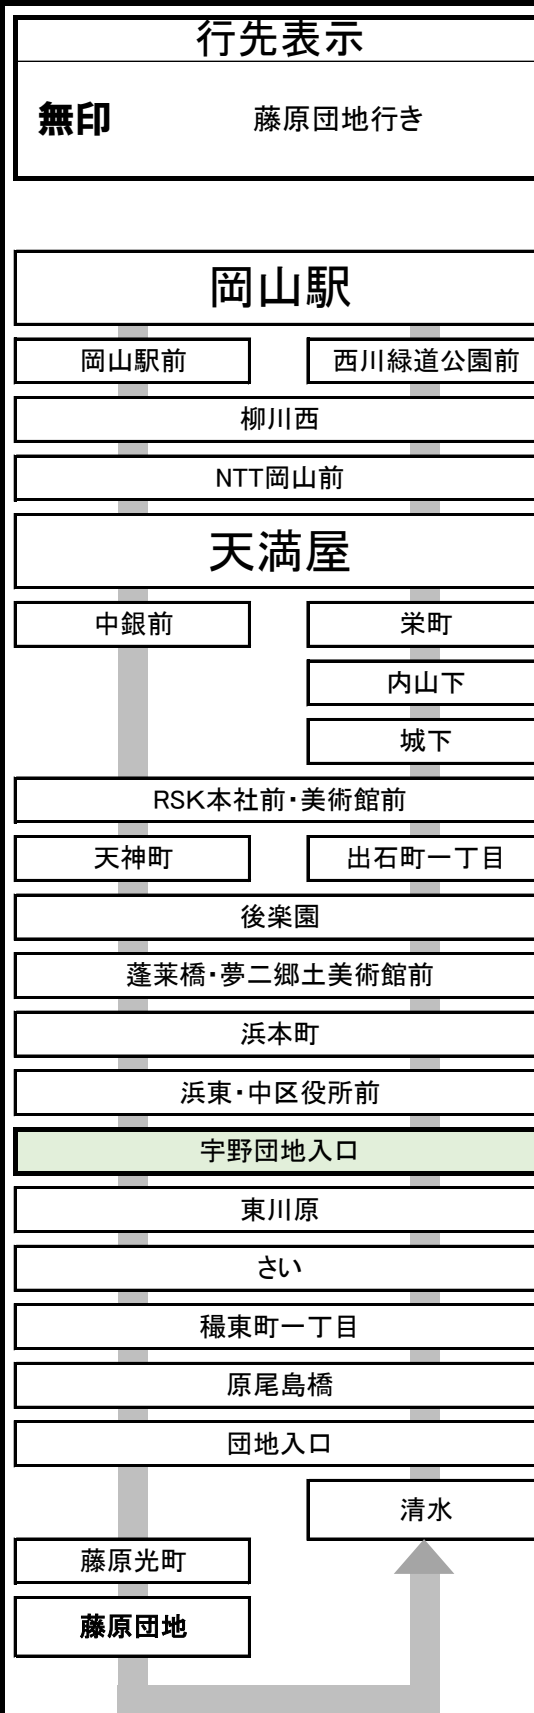

18 藤原団地 行き

宇野団地入口
停留所予定時刻表
2026年4月1日 改正

時刻	平日 (月~金)	時刻	土日祝日
6		6	
7	37	7	35
8	03 28 52	8	01 26 51
9	17 42	9	17 40
10	12 42	10	00 20 40 58
11	12 42	11	18 38 58
12	12 42	12	18 38 58
13	12 42	13	18 38 58
14	12 42	14	18 38 58
15	07 27 47	15	18 38 58
16	07 28 48	16	18 38 58
17	08 29 50	17	22 52
18	10 30 49	18	22 57
19	09 32	19	32
20	02	20	01
21	01	21	00
22		22	

お願い 道路状況によっては遅延することもありますので予めご了承ください。
運賃後払いです。バス中央のドアよりご乗車いただき、乗車時に現金の方は整理券をお取りください。
運行中はお立ちになると大変危険ですので、両替はバス停車中または降車時にお願いします。
お問い合わせ先 時刻・運賃・行先などのご案内 086-230-2130 (平日9:00~17:30)
お忘れ物・当日の運行状況・その他ご用件 086-223-7222

当停留所よりの運賃

藤原団地まで 160 円

バスが来るまであと何分？ 宇野団地入口の接近情報

Bus-Vision は右のQRを読み取るだけ！！

バスの遅れや到着予測時間が分かります