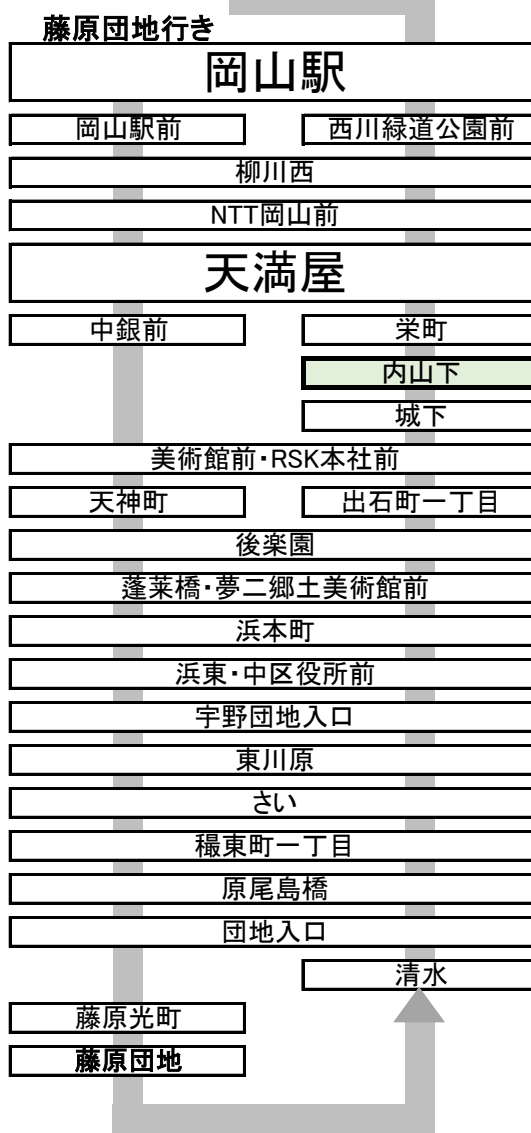

1 15 岡山駅 行き 内山下 停留所予定時刻表 2024年3月16日 改正

時刻	平日 (月~金)	時刻	土日祝日
6		6	
7	00 28 50 大学	7	01 29 56 京山 大学 岡南
8	09 34 59 京山	8	26 56 岡南 岡南
9	24 48	9	22 47
10	13 43	10	09 29 49
11	13 44	11	09 28 48
12	14 44	12	08 28 48
13	14 44	13	09 29 49
14	14 44	14	09 29 49
15	09 29 49	15	10 30 50
16	09 29 50	16	10 30 50 大学
17	11 32 52	17	11 32 57 大学
18	13 33 53	18	25 55 岡南 岡南
19	16 39	19	29
20	02 33	20	04 28
21	33	21	33
22		22	

行先表示

無印	天満屋経由岡山駅行き
京山	天満屋・岡山駅経由京山行き
大学	天満屋・岡山駅経由大学病院行き
岡南	天満屋・岡山駅経由岡南営業所行き

お願い 道路状況によっては遅延することもありますので予めご了承ください。
運賃後払いです。バス中央のドアよりご乗車いただき、乗車時に現金の方は整理券をお取りください。
運行中はお立ちになると大変危険ですので、両替はバス停車中または降車時にお願いします。
お問い合わせ先 時刻・運賃・行先などのご案内 086-230-2130 (平日9:00~17:30)
お忘れ物・当日の運行状況・その他ご用件 086-223-7222

当停留所よりの運賃
岡山駅・天満屋まで 120 円

バスが来るまであと何分? Bus-Vision 内山下 の接近情報 は右のQRを読み取るだけ!! バスの遅れや到着予測時間が分かります